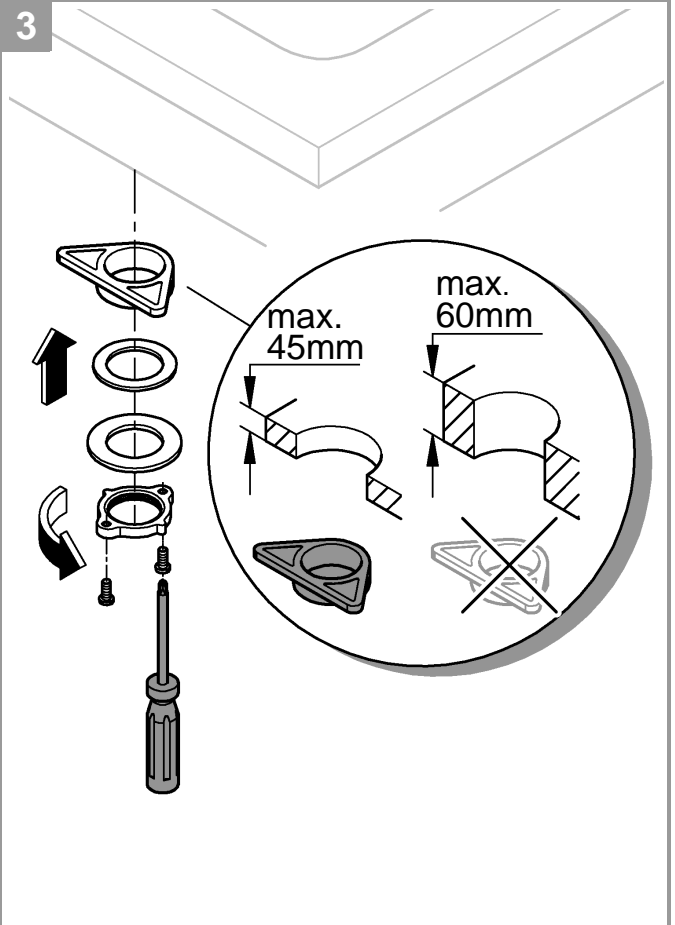

30 362

DIN 1988  
DIN EN 806

**bar**  
max. 10  
0,5 5 1

**bar**  
max. 10  
0,1 5 0,2

°C  
max. 70° 60°

1

**bar**  
max. 10  
0,5

**bar**  
max. 10  
0,1

GROHE

	150°	0°	360°

2

3

4

SERVICE

Pure Freude an Wasser

**GROHE**  
WAVES