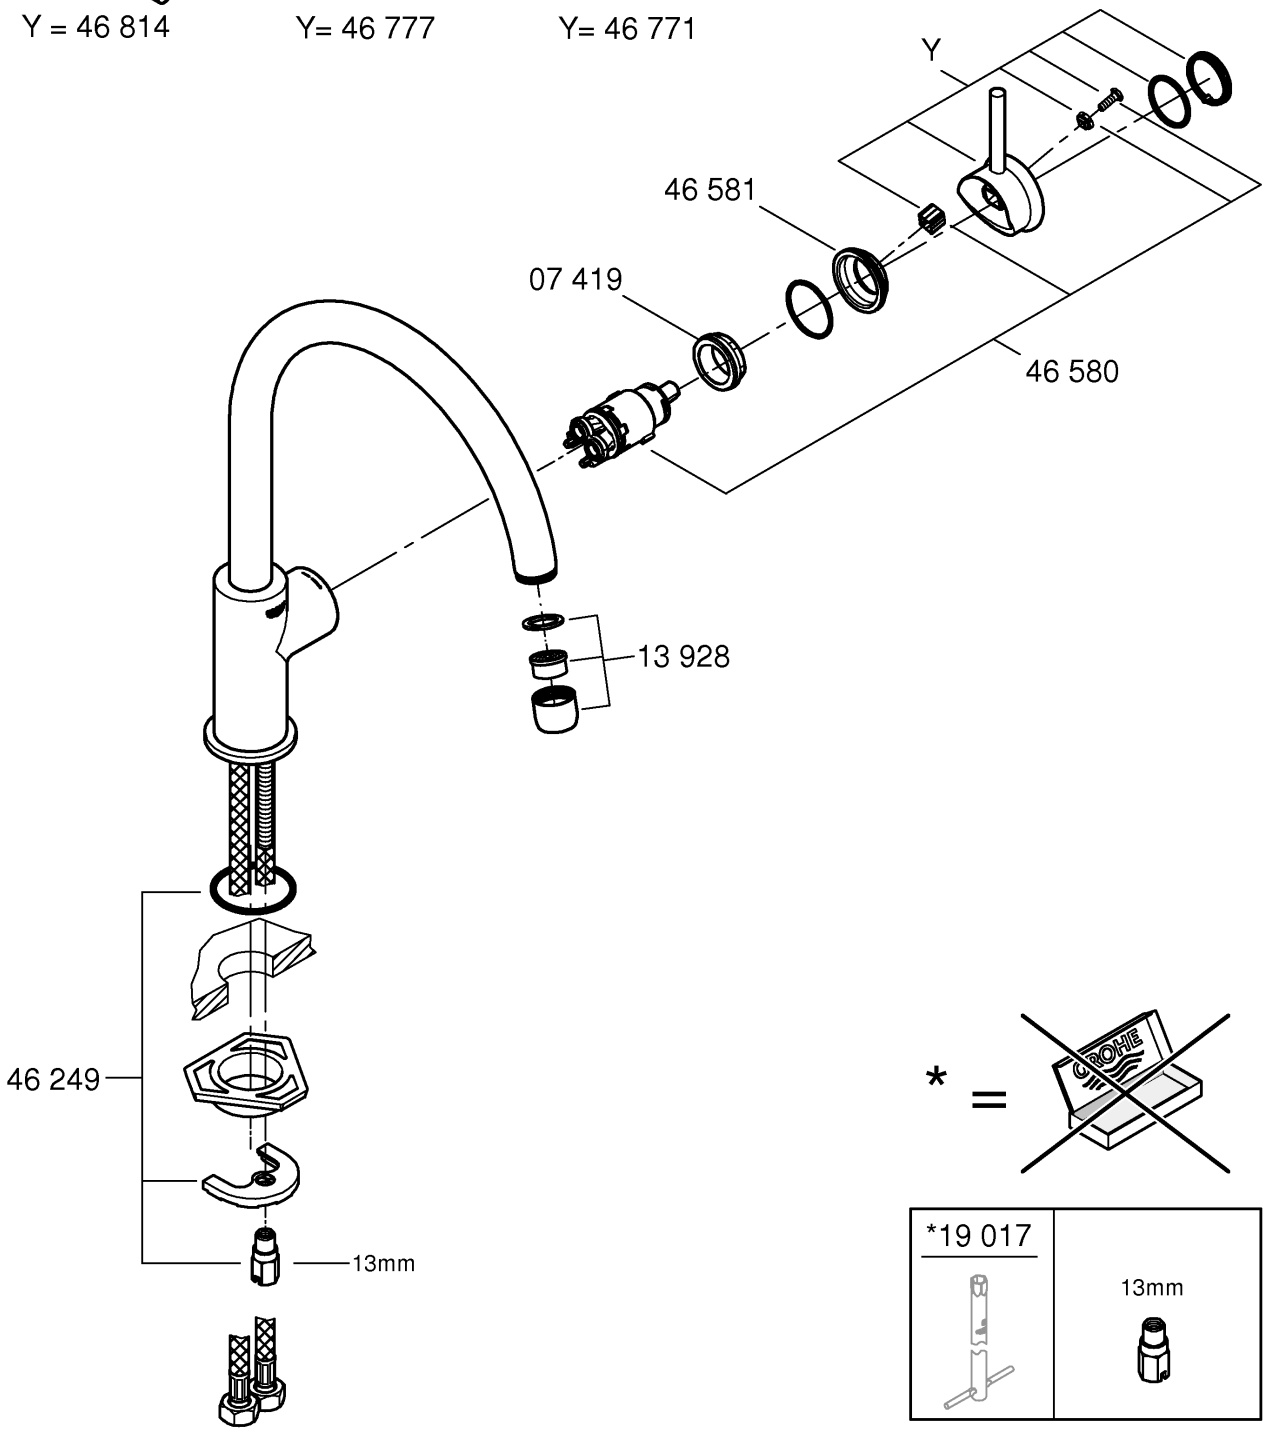

BauCassic

Y = 46 814

BauCurve

Y = 46 777

BauFlow

Y = 46 771

*19 017	13mm