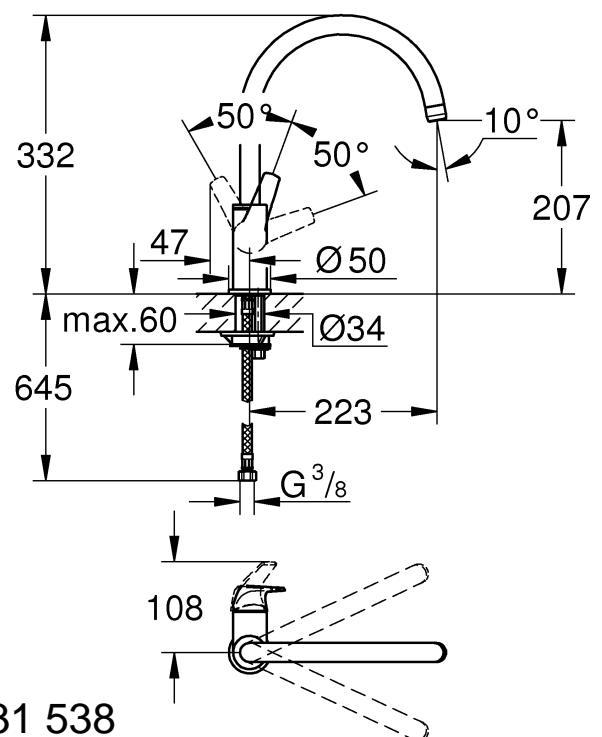

BauClassic

31 535

BauCurve

31 536

BauFlow

31 538