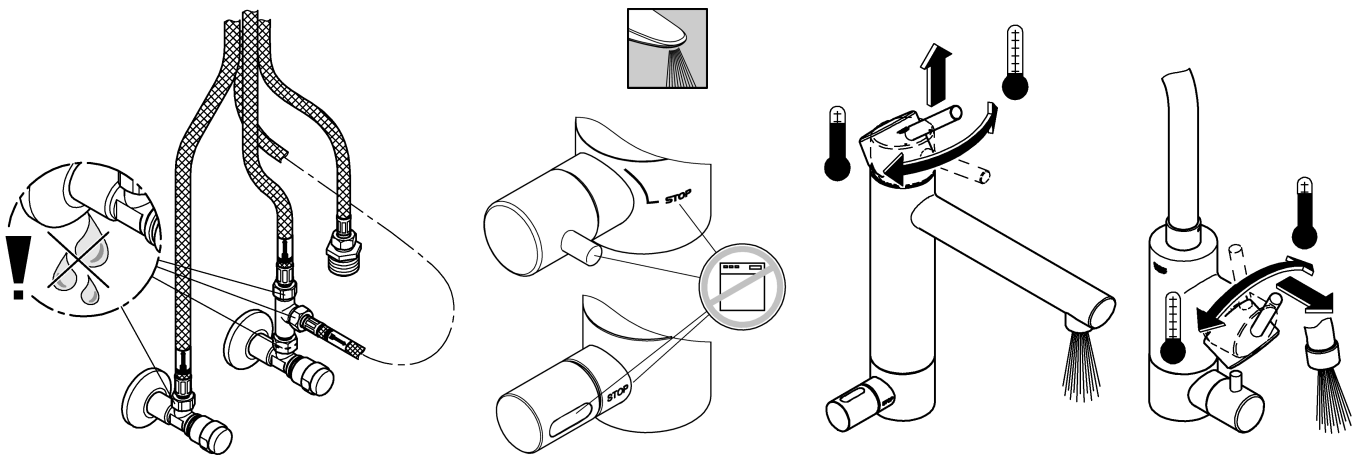

31 209

32 666

*19 332	32mm	*19 017	13mm

360°
0°
90°

Pure Freude an Wasser

GROHE
WAVES

D

+49 571 3989 333
helpline@grohe.de