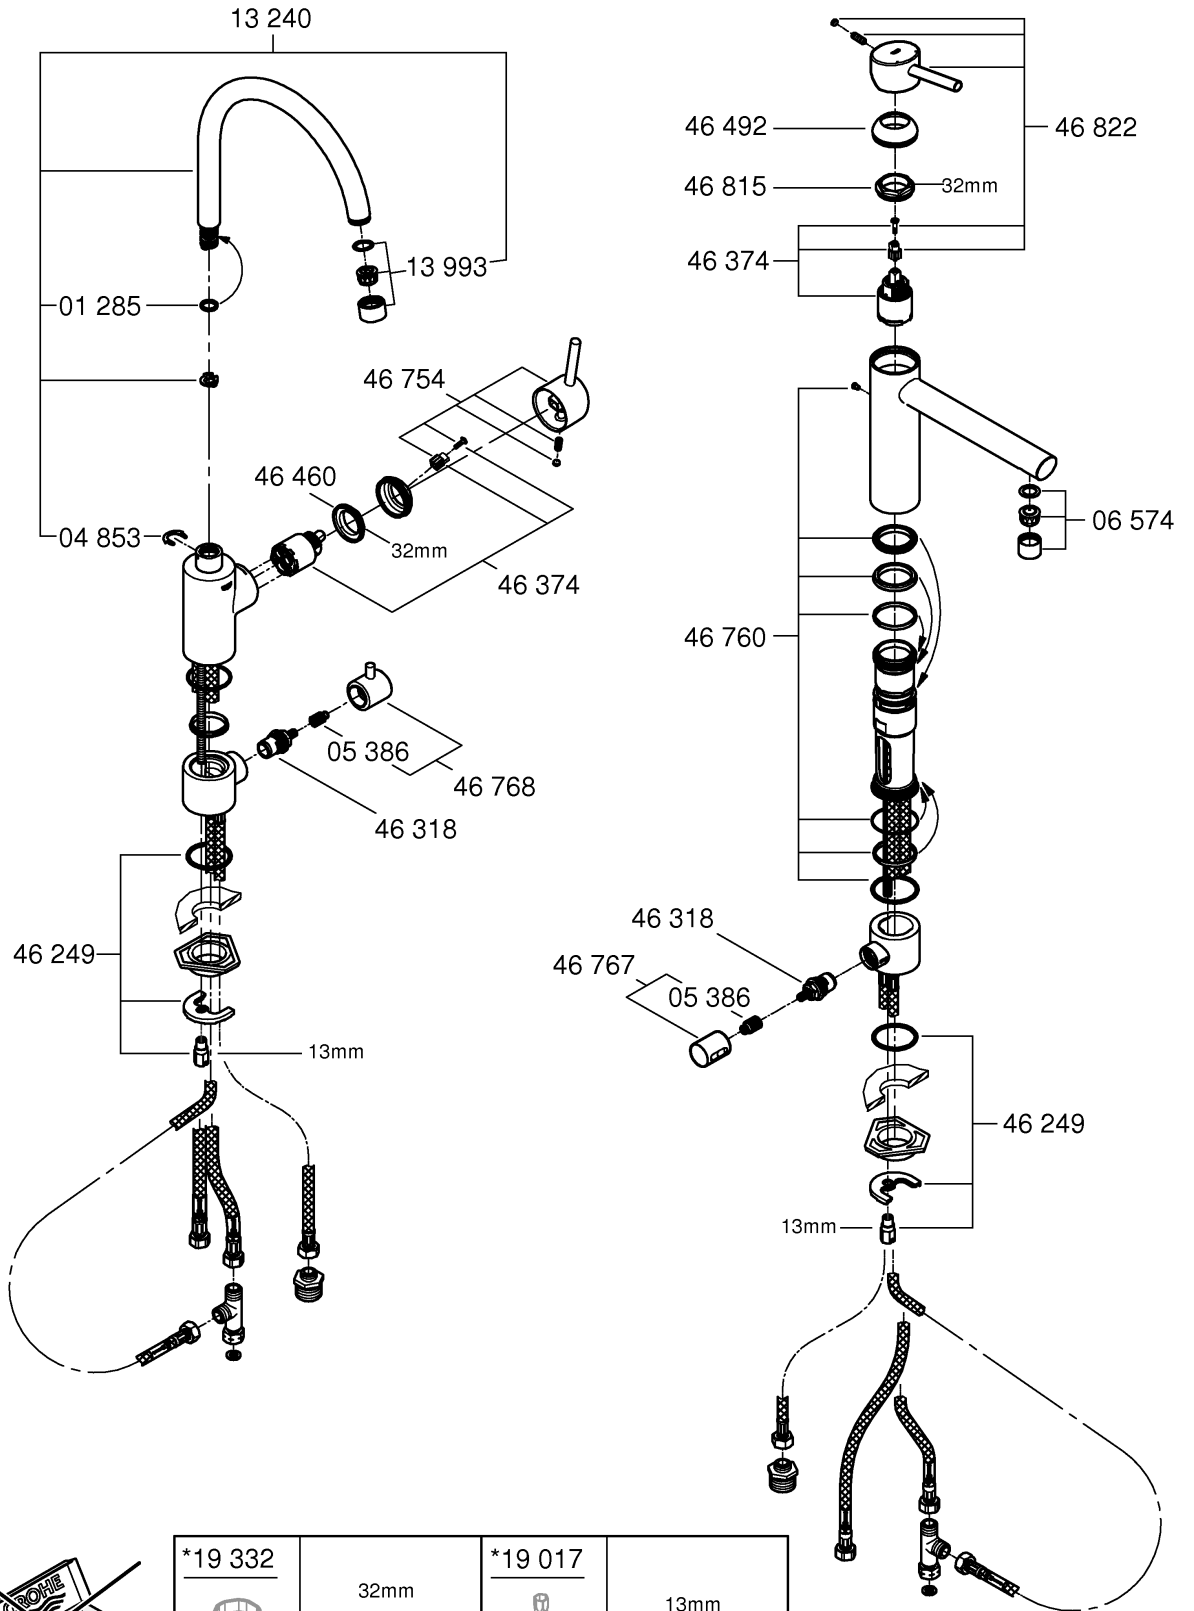

31 209

32 666

*19 332	32mm	*19 017	13mm

360°
0°
90°

Pure Freude an Wasser

GROHE
WAVES

D

+49 571 3989 333
helpline@grohe.de