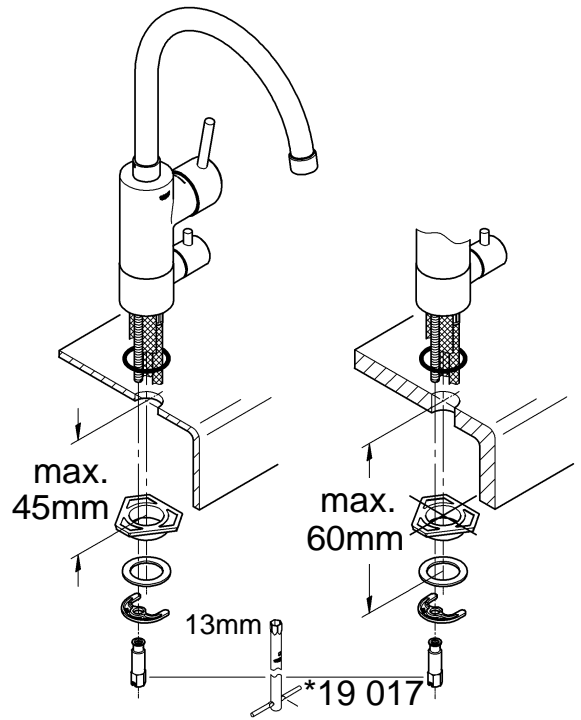

31 209

32 666

*19 332	32mm	*19 017	13mm

360°
0°
90°

Pure Freude an Wasser

GROHE
WAVES

D

+49 571 3989 333
helpline@grohe.de