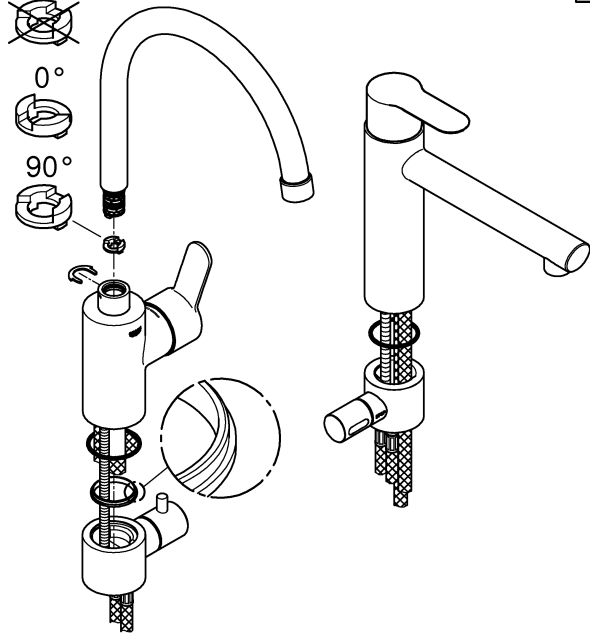

31 209

32 666

*19 332	32mm	*19 017	13mm

360°
0°
90°

Pure Freude an Wasser

GROHE
WAVES

D

+49 571 3989 333
helpline@grohe.de