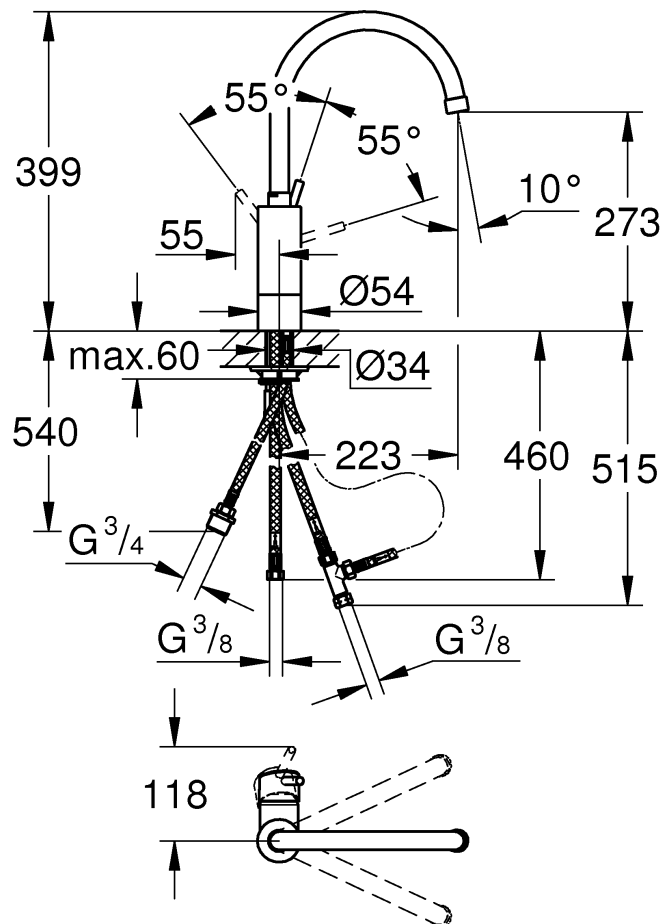

31 209

32 666

*19 332	32mm	*19 017	13mm

360°
0°
90°

Pure Freude an Wasser

GROHE
WAVES

D

+49 571 3989 333
helpline@grohe.de