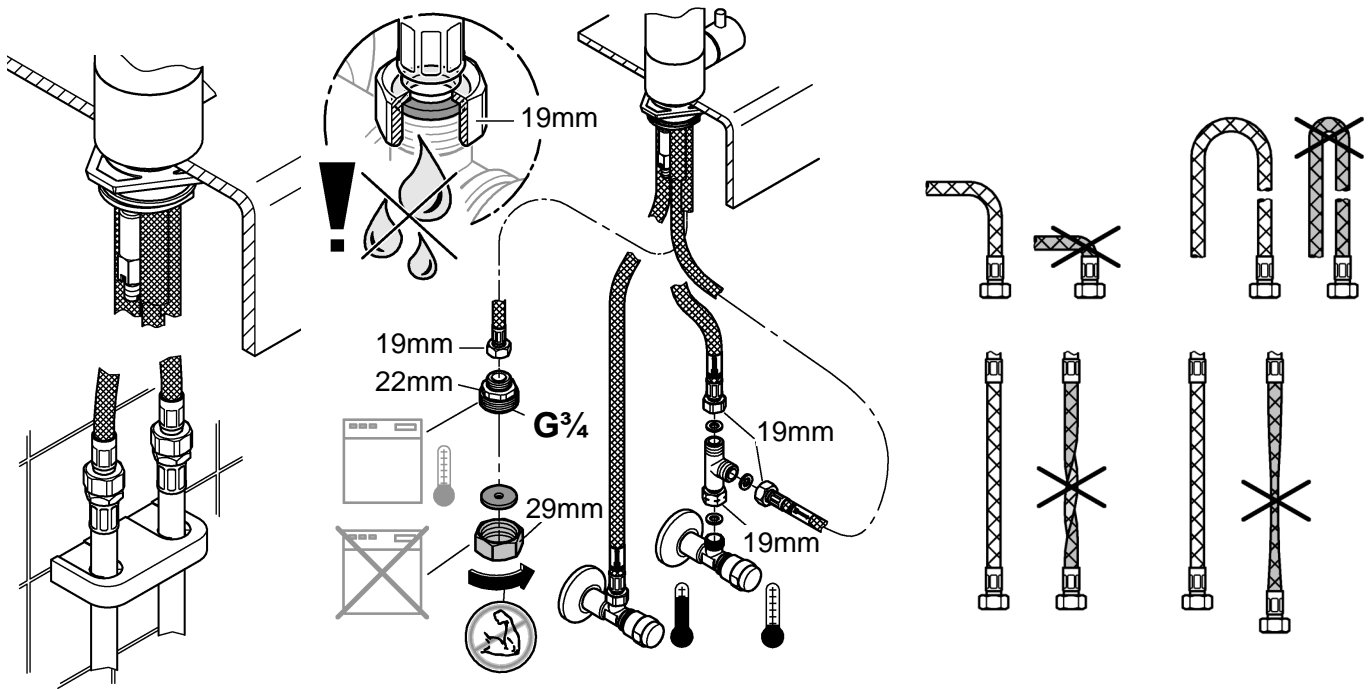

31 209

32 666

*19 332	32mm	*19 017	13mm

360°
0°
90°

Pure Freude an Wasser

GROHE
WAVES

D

+49 571 3989 333
helpline@grohe.de