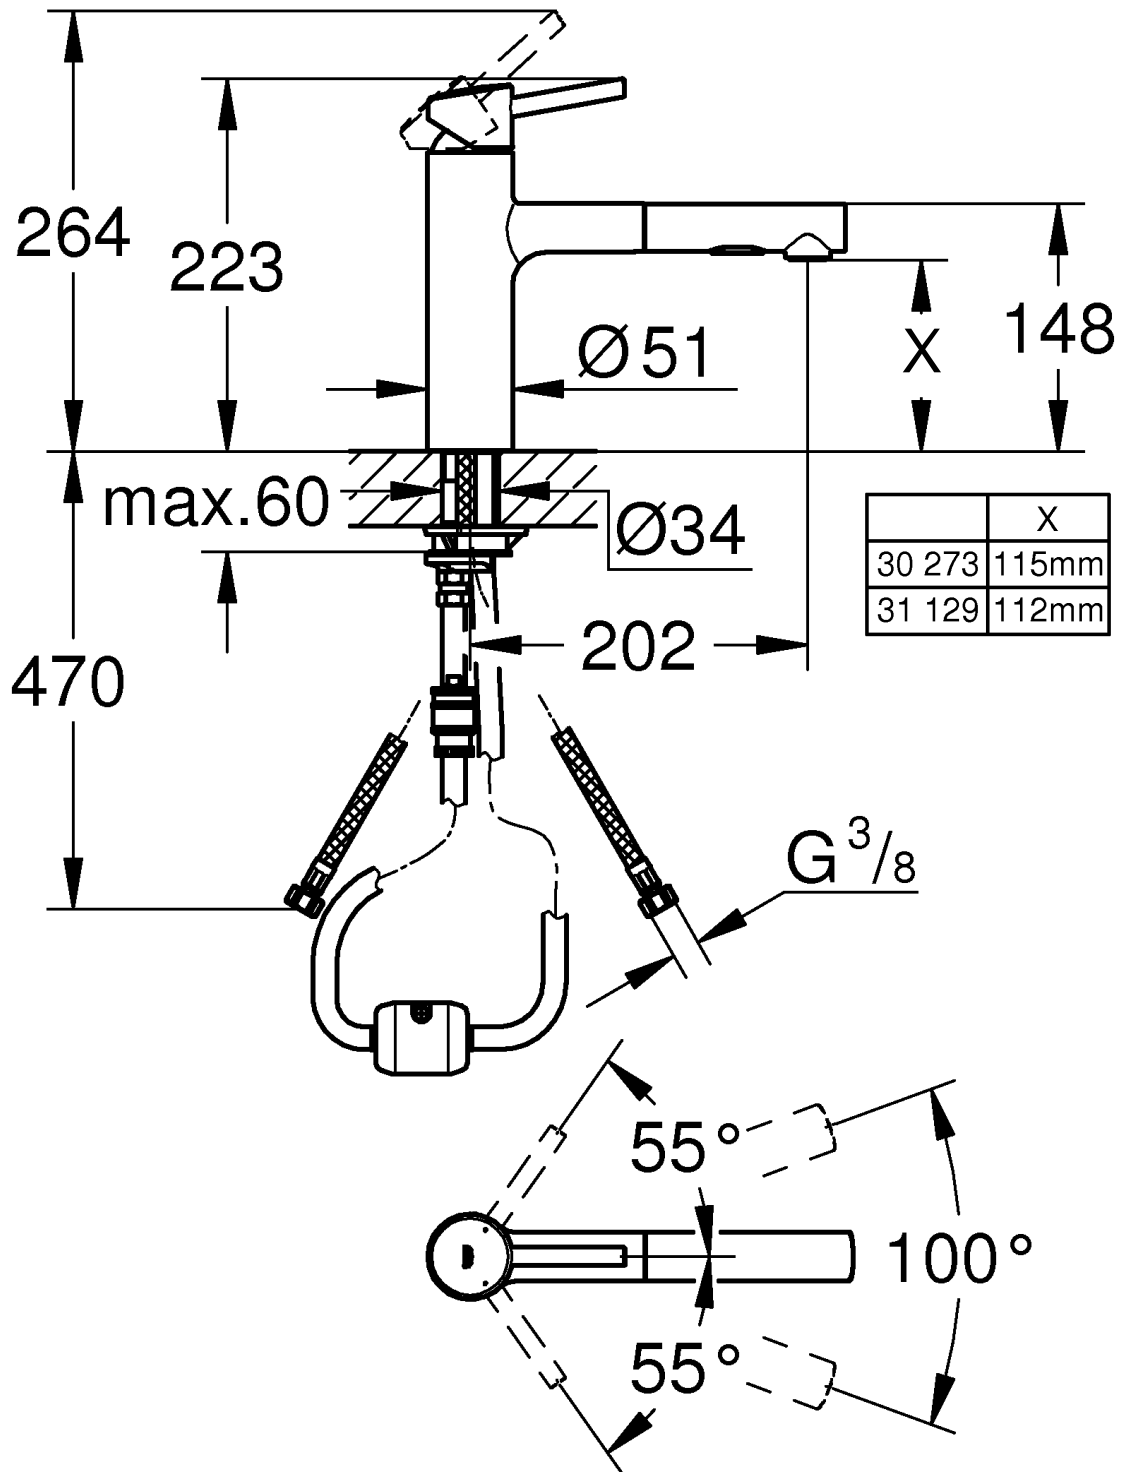

**CONCETTO**  
DESIGN + ENGINEERING  
GROHE GERMANY

99.613.331/ÄM 243148/08.18

[www.grohe.com](http://www.grohe.com)

*Pure Freude  
an Wasser*

30 273  
31 129

DIN 1988  
DIN EN 806

\*19 332  
32mm

1