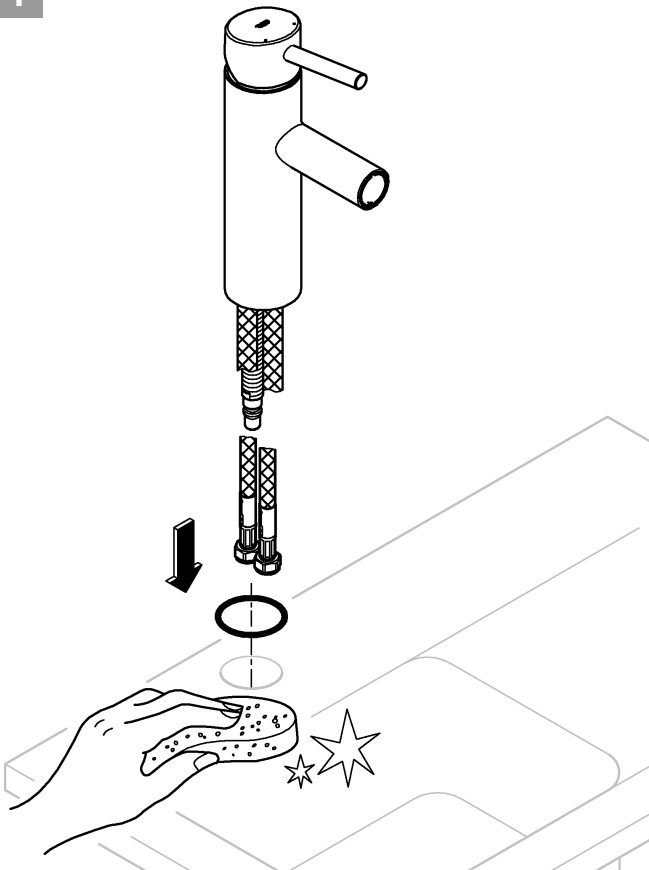

**CONCETTO**  
DESIGN + ENGINEERING  
GROHE GERMANY

99.613.331/ÄM 243148/08.18

[www.grohe.com](http://www.grohe.com)

*Pure Freude  
an Wasser*

30 273  
31 129

DIN 1988  
DIN EN 806

\*19 332  
32mm

1