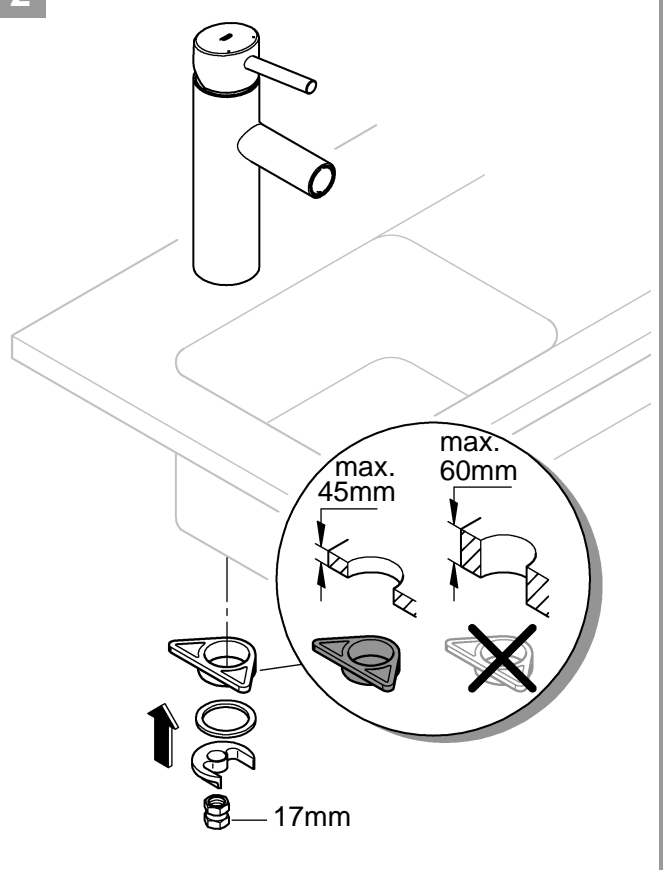

DIN 1988
DIN EN 806

*19 332
32mm

1

2