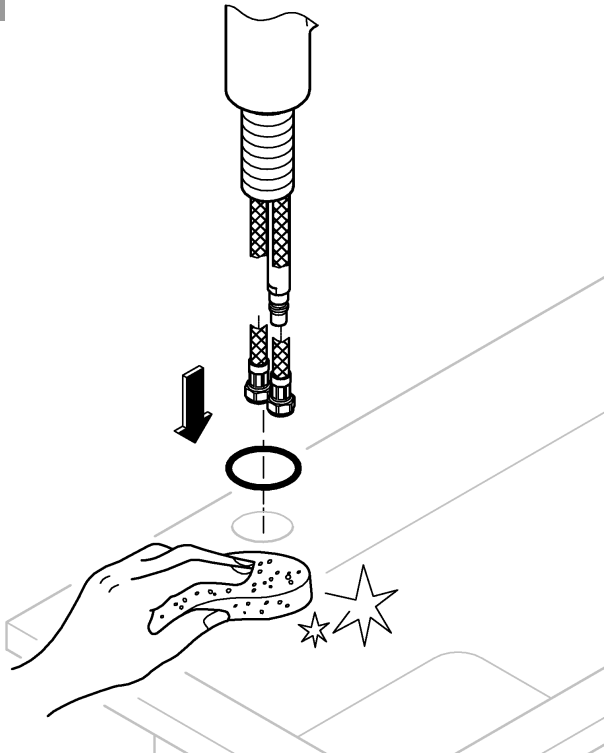

°C

max. 70°

60°

32mm
*19 332

1

2

Pure Freude
an Wasser

GROHE
Wasser