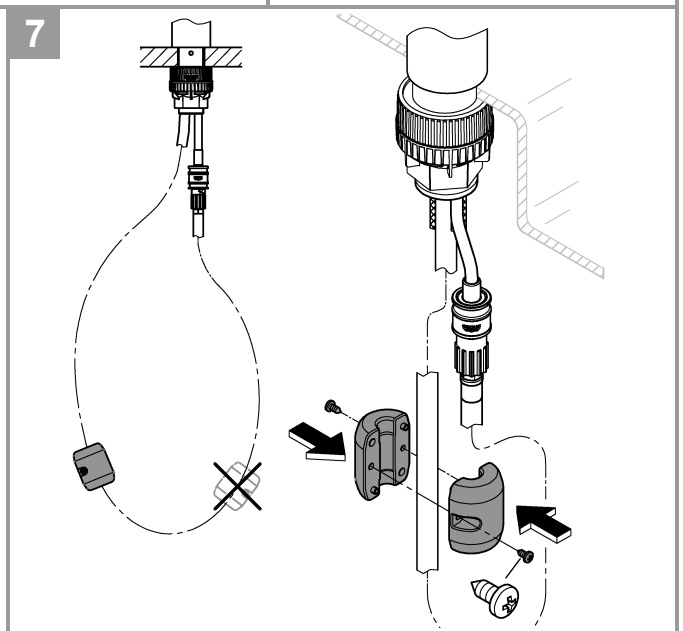

°C

max. 70°

60°

32mm
*19 332

1

2

Pure Freude
an Wasser

GROHE
Wasser