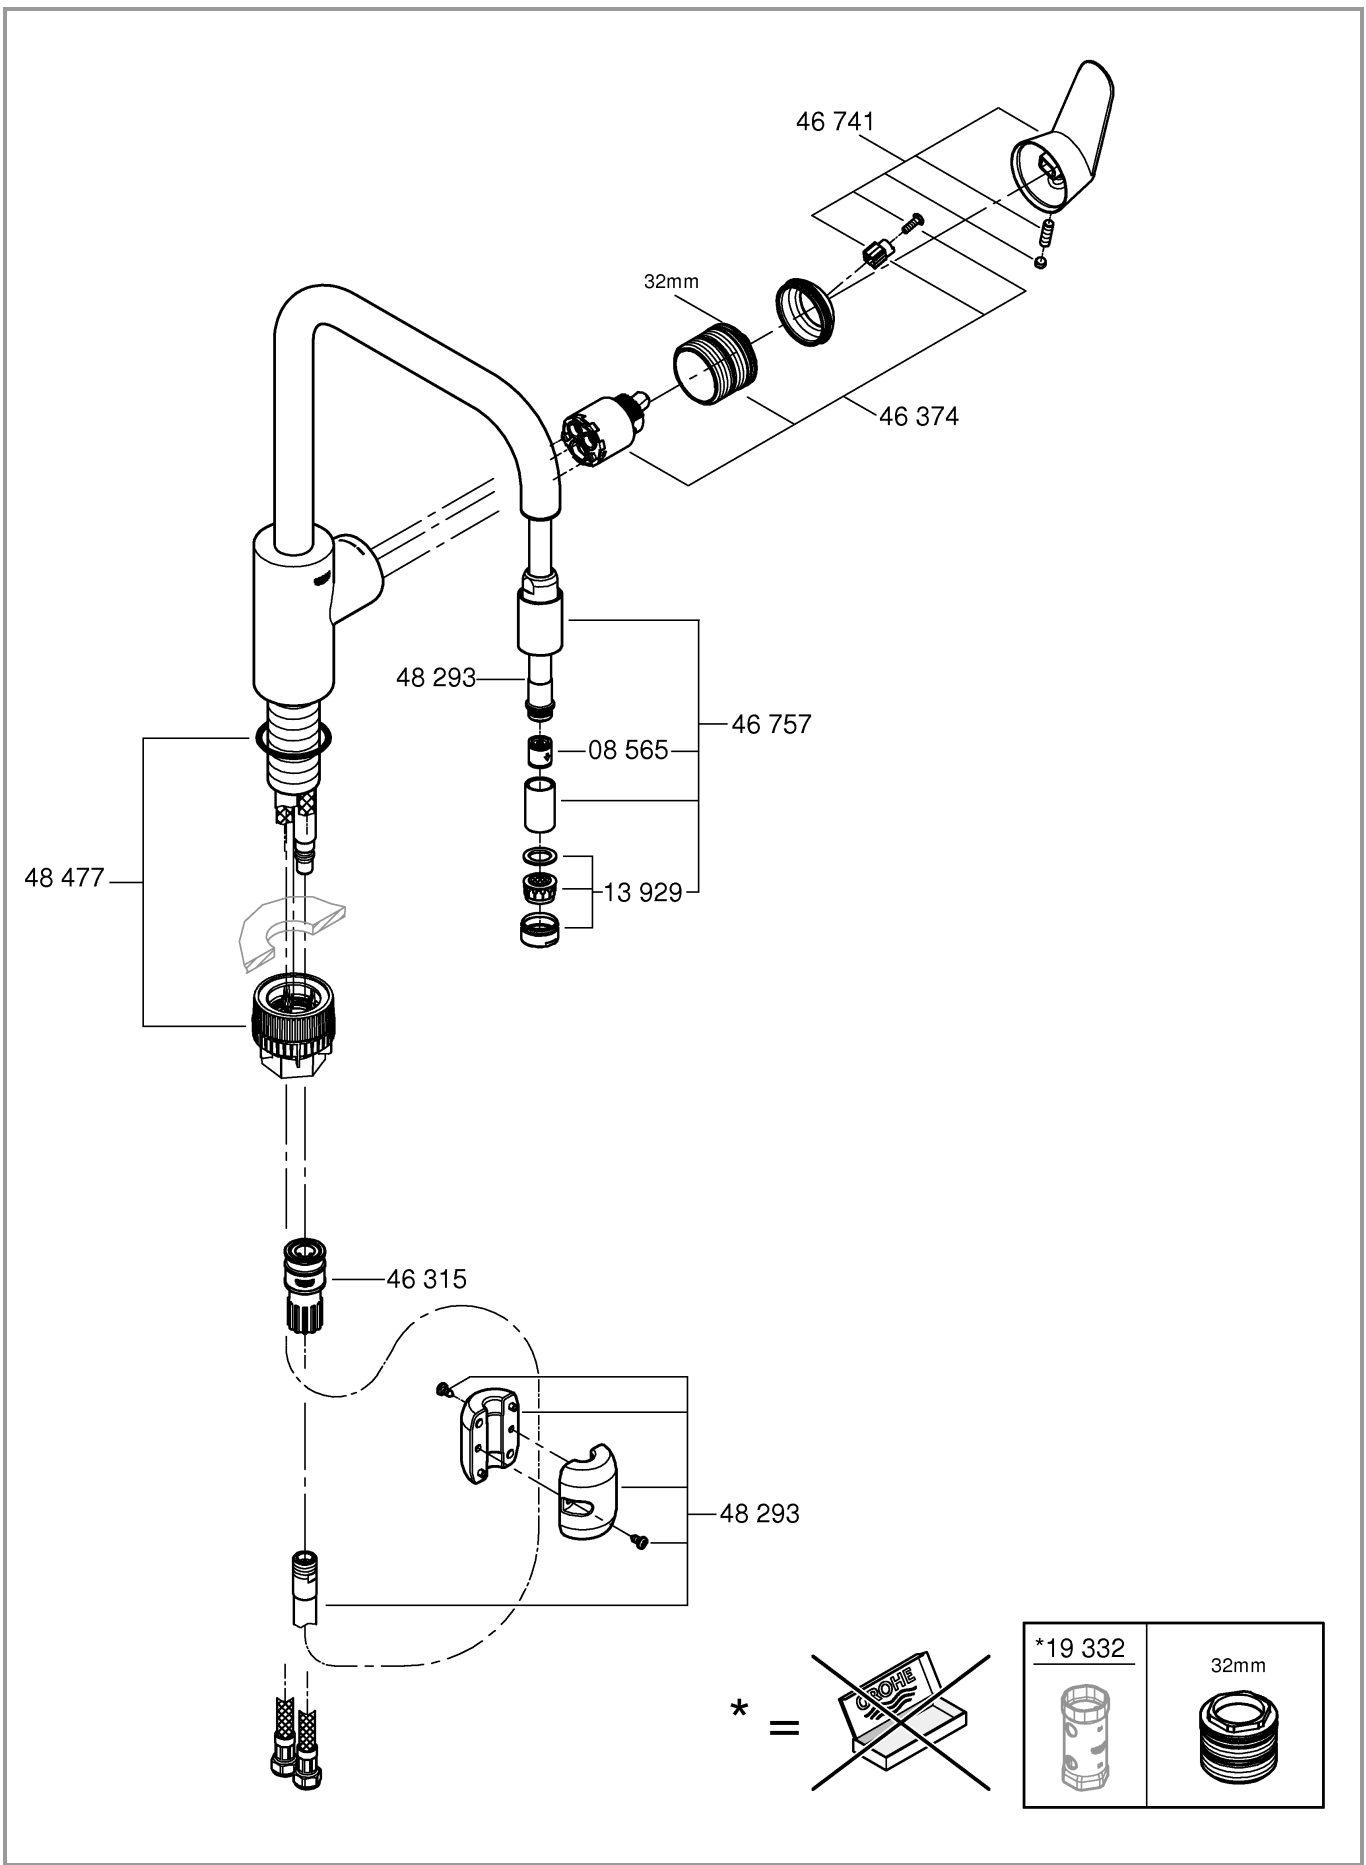

°C

max. 70°

60°

32mm
*19 332

1

2

Pure Freude
an Wasser

GROHE
Wasser