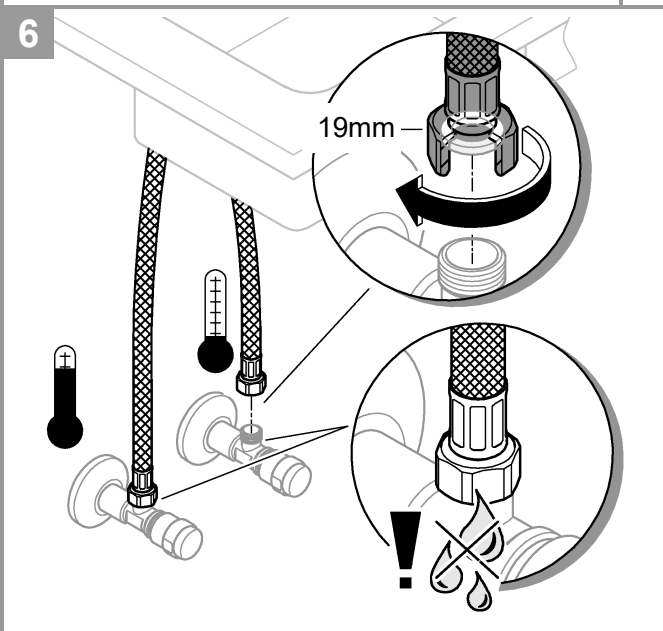

°C

max. 70°

60°

32mm
*19 332

1

2

Pure Freude
an Wasser

GROHE
Wasser