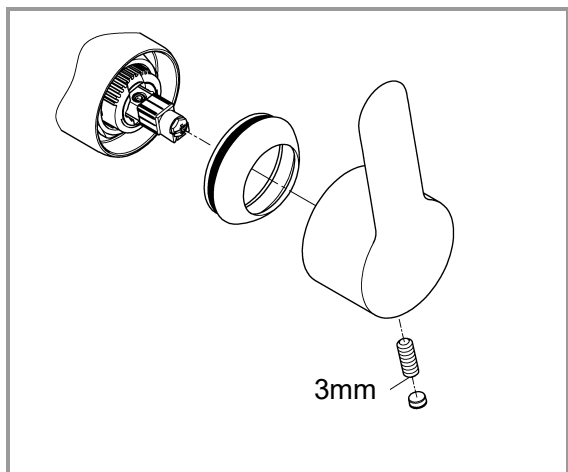

°C

max. 70°

60°

32mm
*19 332

1

2

Pure Freude
an Wasser

GROHE
Wasser