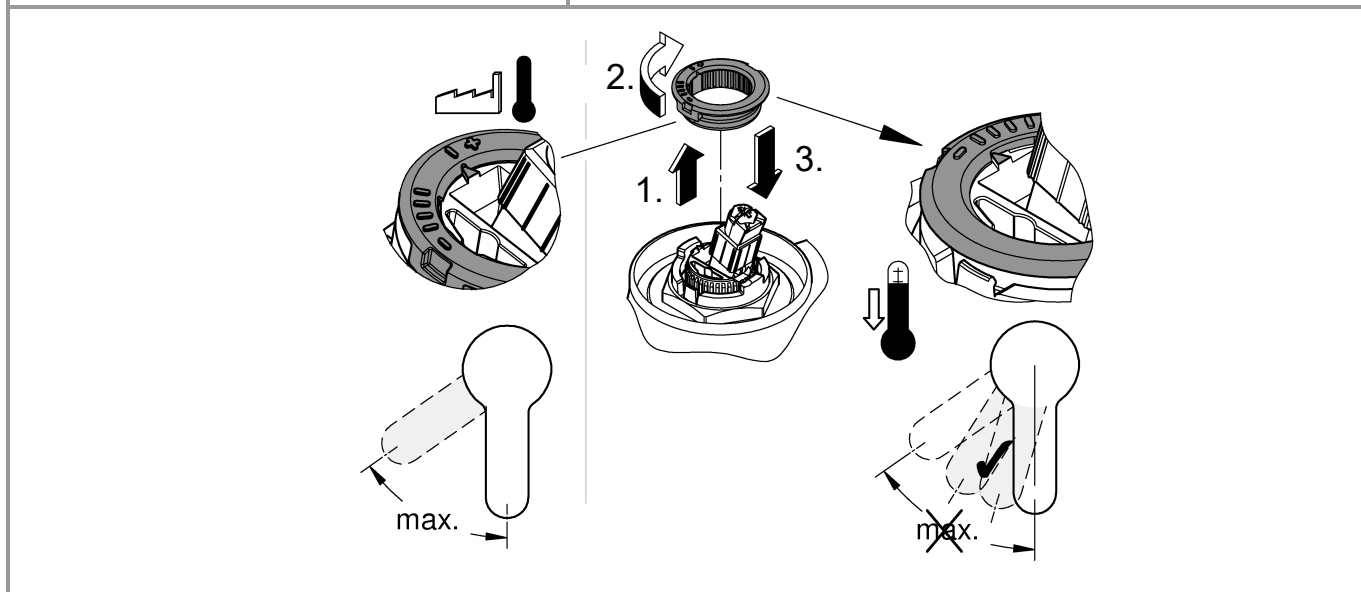

°C

max. 70°

60°

32mm
*19 332

1

2

Pure Freude
an Wasser

GROHE
Wasser