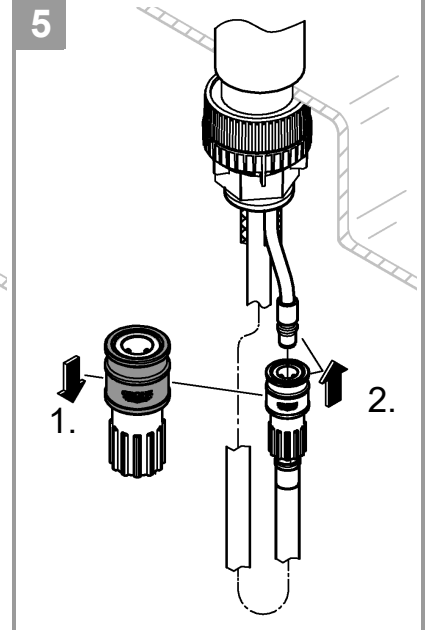

°C

max. 70°

60°

32mm
*19 332

1

2

Pure Freude
an Wasser

GROHE
Wasser