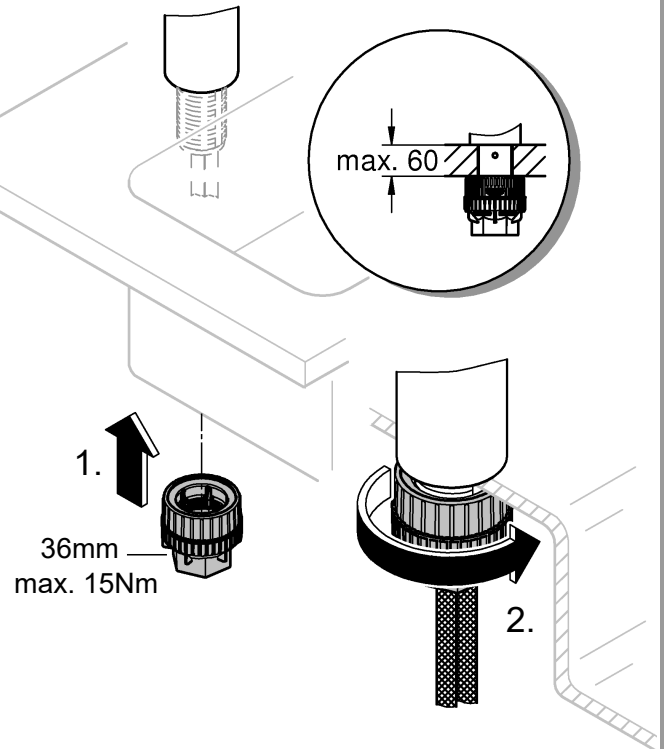

°C

max. 70°

60°

32mm
*19 332

1

2

Pure Freude
an Wasser

GROHE
Wasser