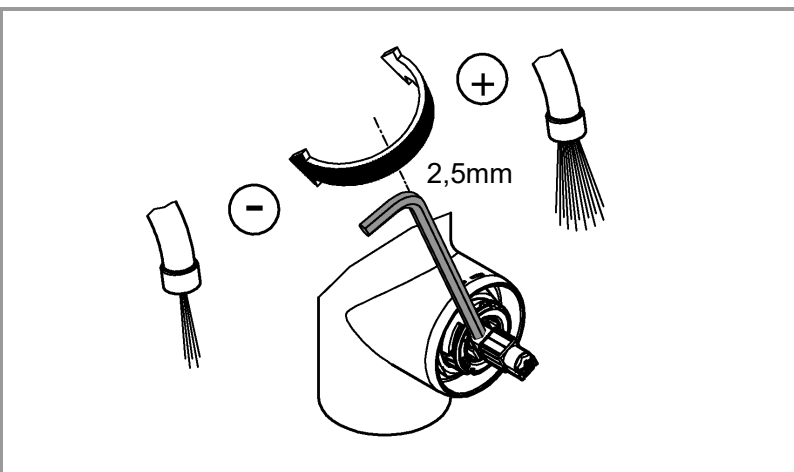

°C

max. 70°

60°

32mm
*19 332

1

2

Pure Freude
an Wasser

GROHE
Wasser