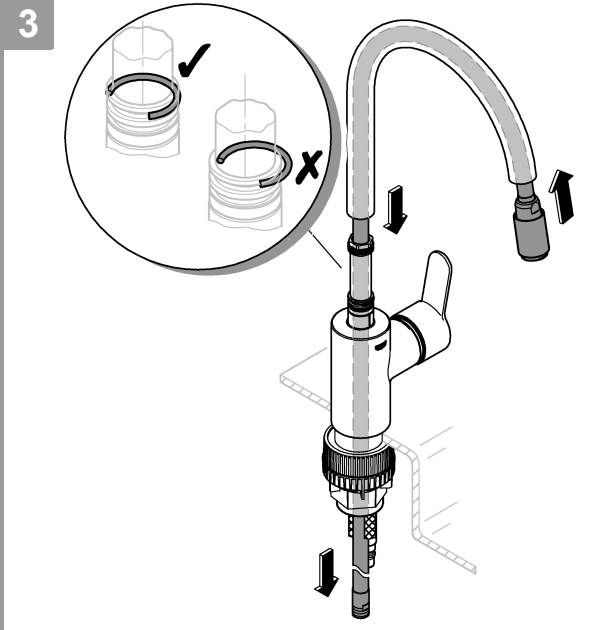

°C

max. 70°

60°

32mm
*19 332

1

2

Pure Freude
an Wasser

GROHE
Wasser