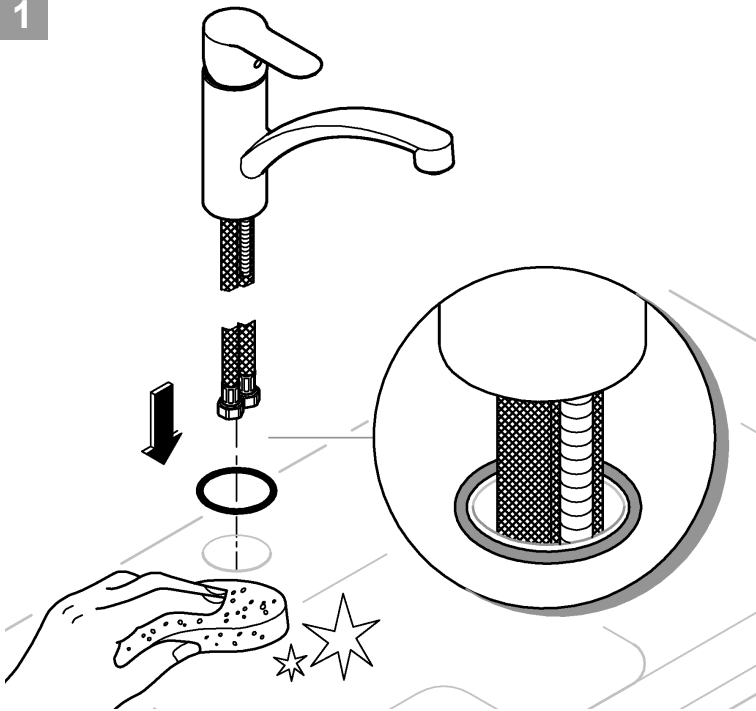

31 236

*19 332	32mm
*19 017	13mm

DIN 1988
DIN EN 806

1

2

3

*19 332
32mm

Pure Freude an Wasser