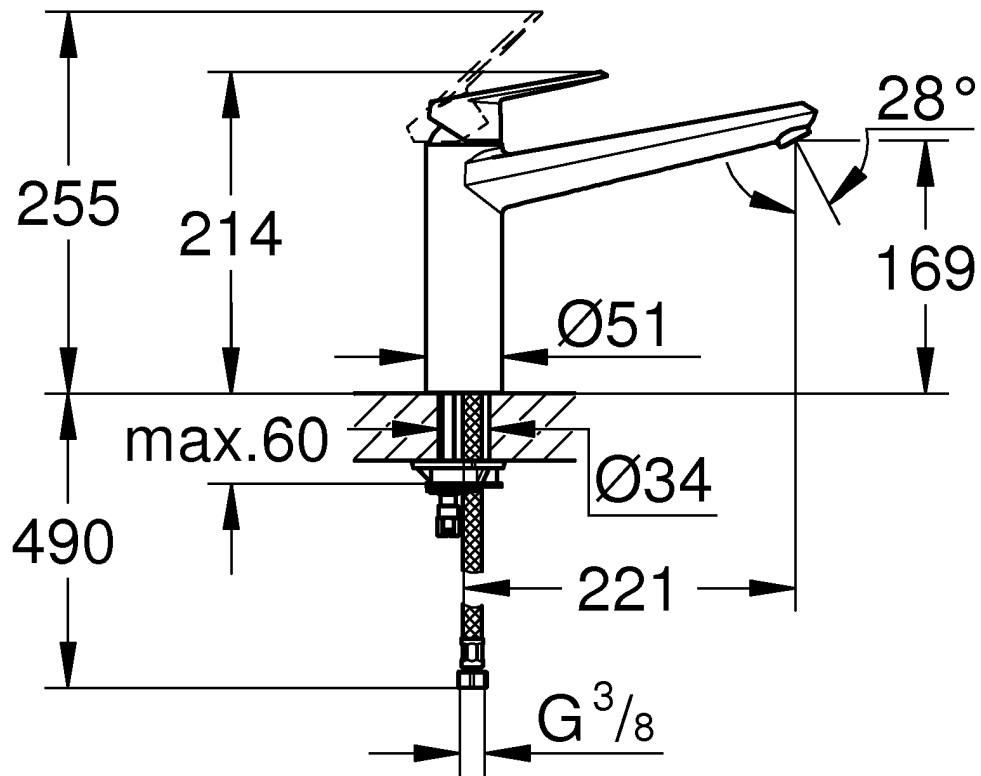

31 236

*19 332	32mm
*19 017	13mm

DIN 1988
DIN EN 806

1

2

3

*19 332
32mm

Pure Freude an Wasser