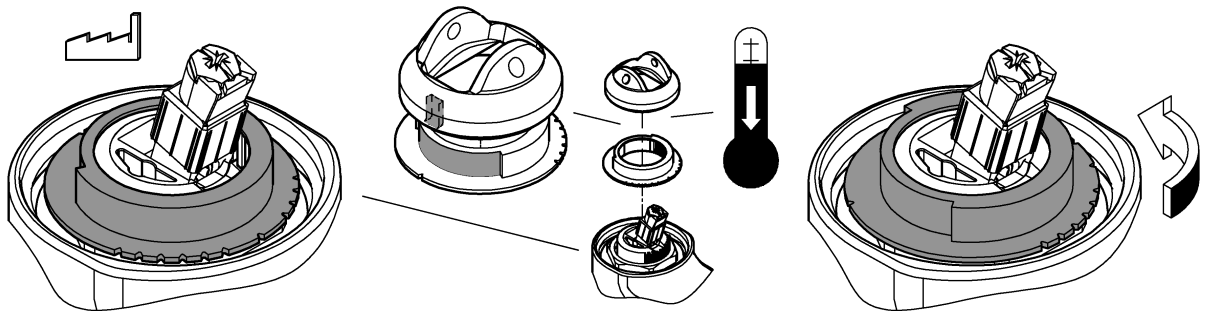

31 236

*19 332	32mm
*19 017	13mm

DIN 1988
DIN EN 806

1

2

3

*19 332
32mm

Pure Freude an Wasser