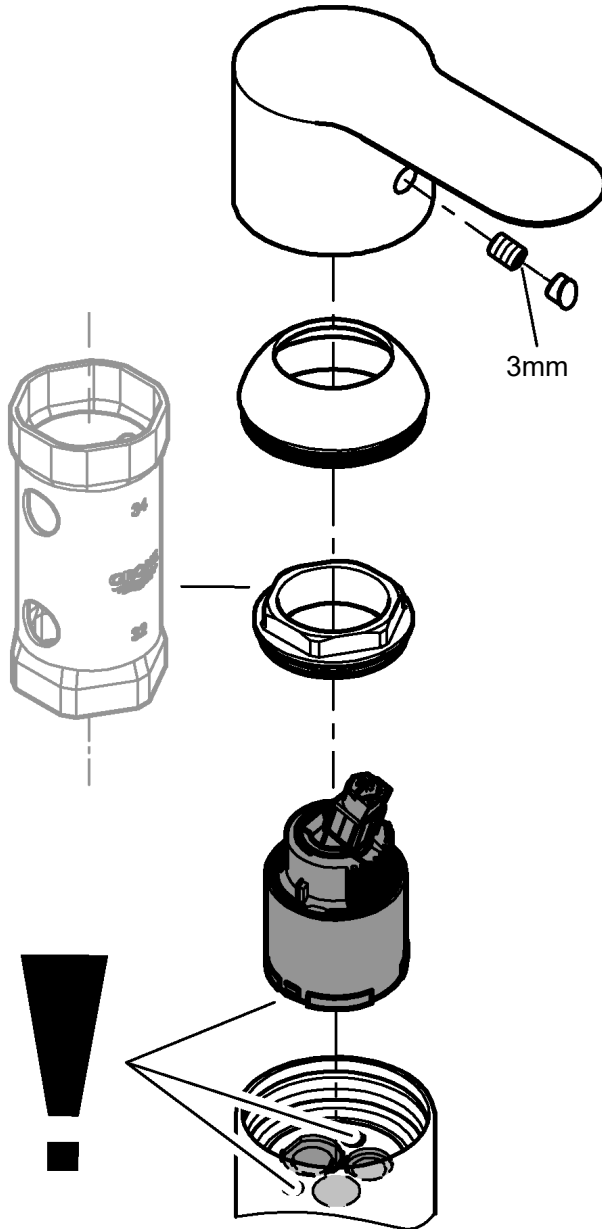

31 236

*19 332	32mm
*19 017	13mm

DIN 1988
DIN EN 806

1

2

3

*19 332
32mm

Pure Freude an Wasser