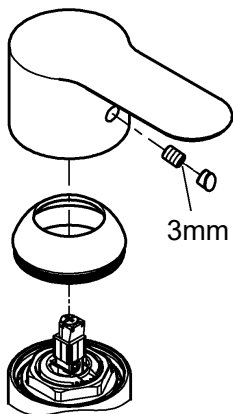

31 236

*19 332	32mm
*19 017	13mm

DIN 1988
DIN EN 806

1

2

3

*19 332
32mm

Pure Freude an Wasser