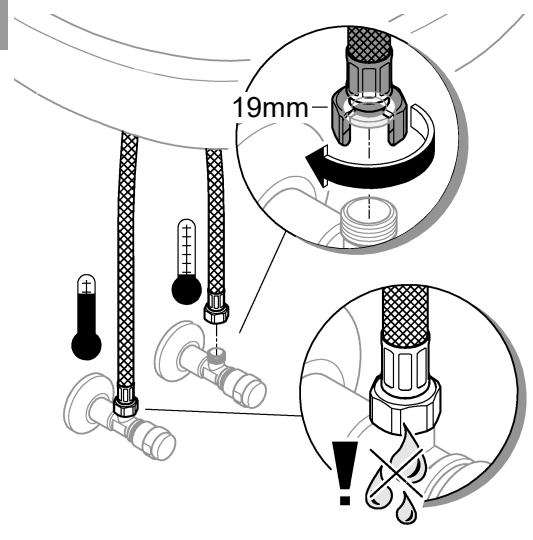

31 236

*19 332	32mm
*19 017	13mm

DIN 1988
DIN EN 806

1

2

3

*19 332
32mm

Pure Freude an Wasser