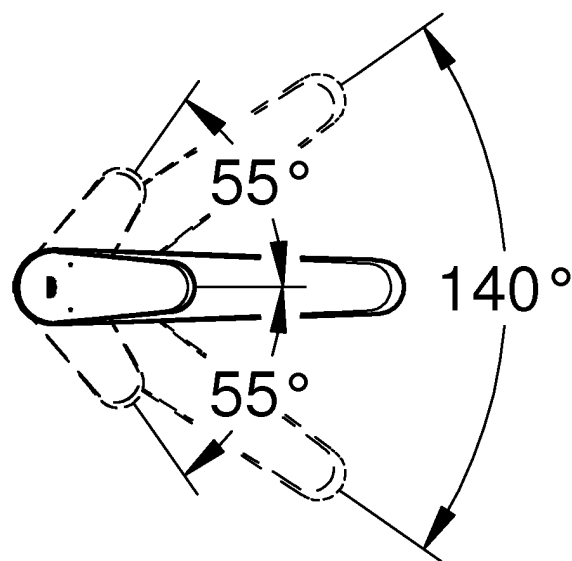

31 236

*19 332	32mm
*19 017	13mm

DIN 1988
DIN EN 806

1

2

3

*19 332
32mm

Pure Freude an Wasser