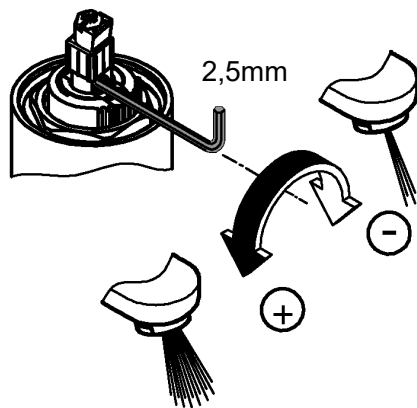

31 236

*19 332	32mm
*19 017	13mm

DIN 1988
DIN EN 806

1

2

3

*19 332
32mm

Pure Freude an Wasser