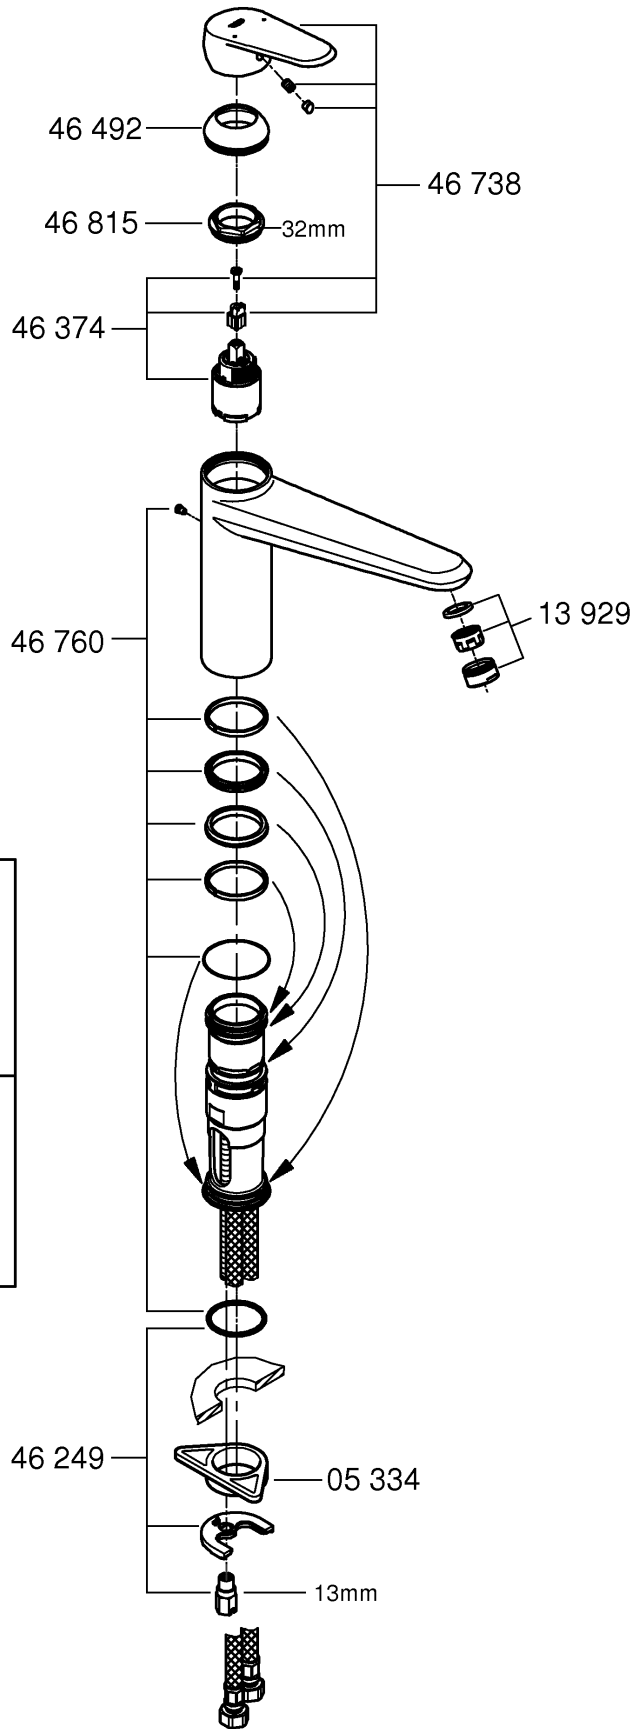

31 236

*19 332	32mm
*19 017	13mm

DIN 1988
DIN EN 806

1

2

3

*19 332
32mm

Pure Freude an Wasser