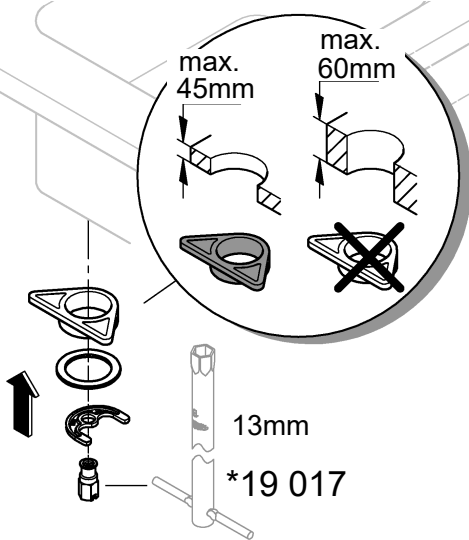

31 236

*19 332	32mm
*19 017	13mm

DIN 1988
DIN EN 806

1

2

3

*19 332
32mm

Pure Freude an Wasser