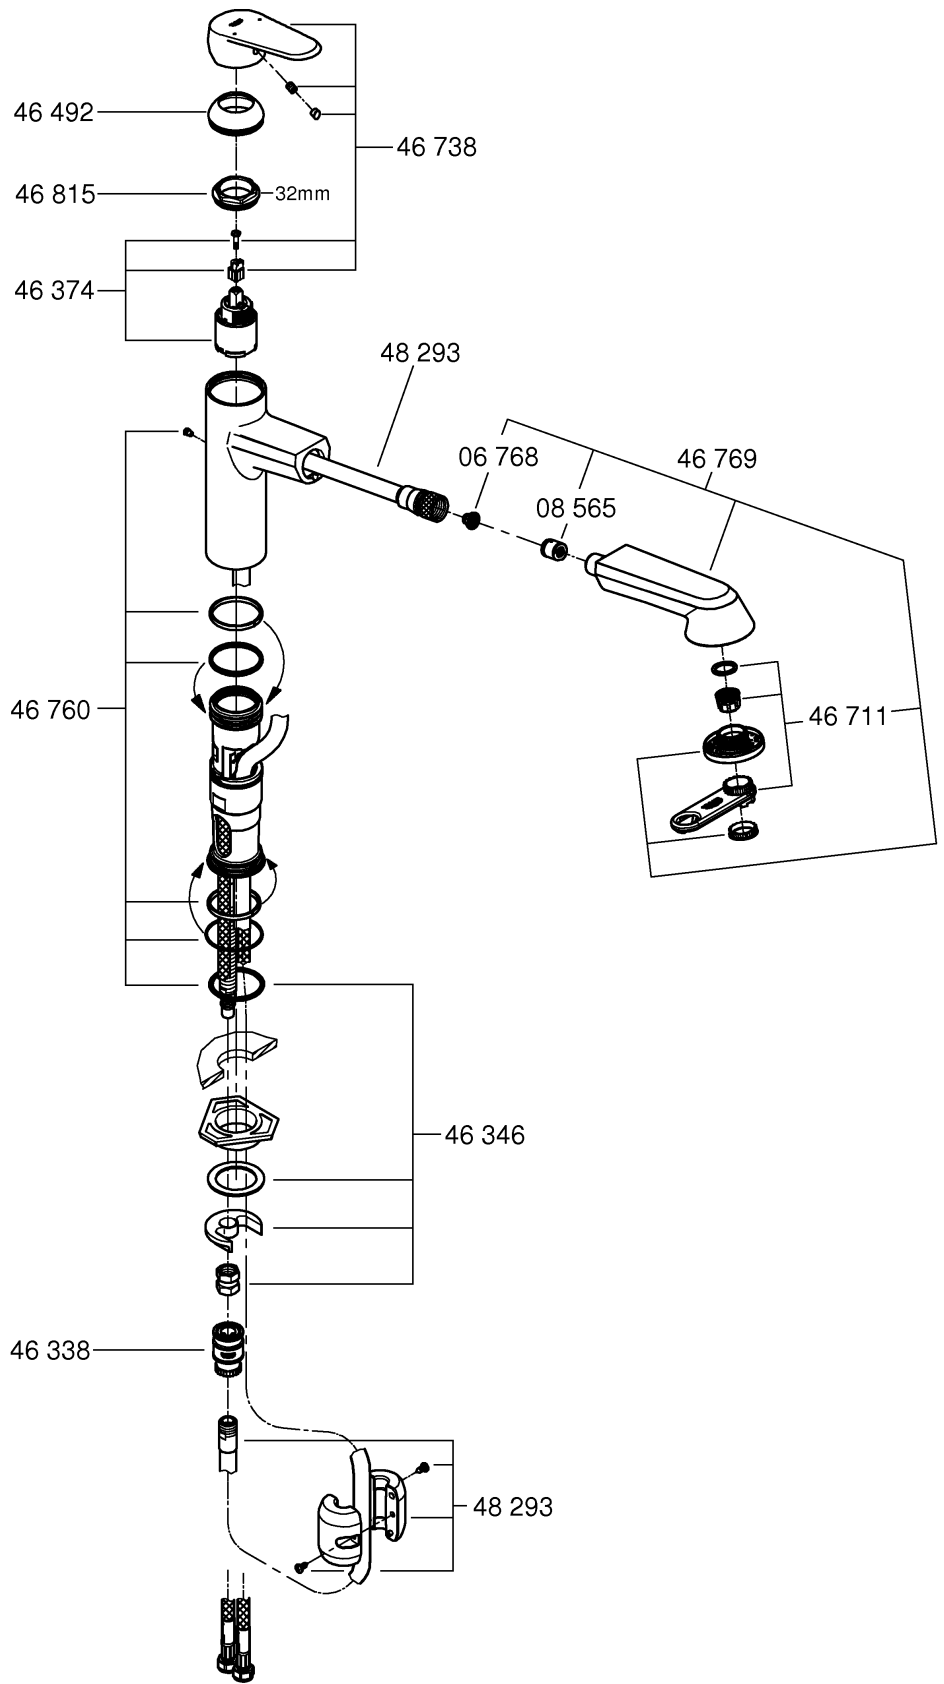

7

* =

*19 332	32mm
	

Pure Freude an Wasser

GROHE
WAVES

D

+49 571 3989 333
impressum@grohe.de

A