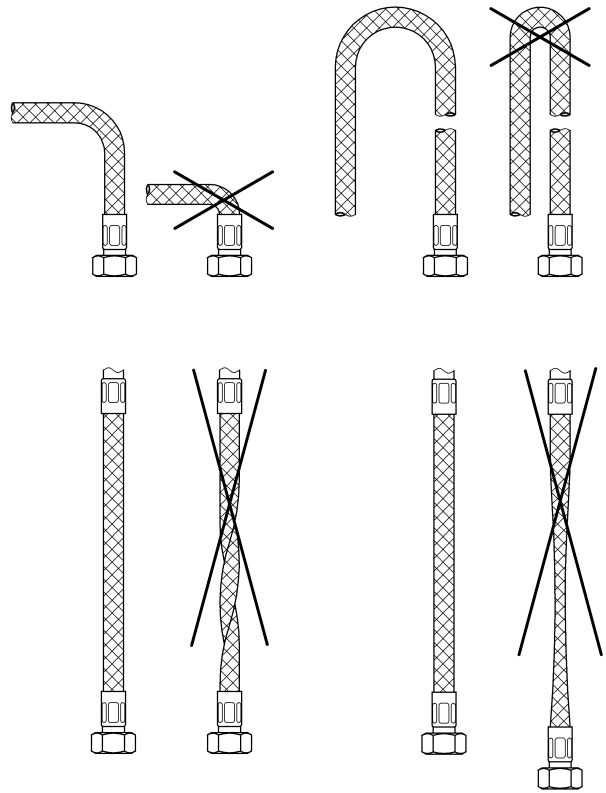

1x

DIN
1988
DIN
EN
806

1

2

3

4

5

6

7

* =

*19 332	32mm
	

Pure Freude an Wasser

GROHE
WAVES

D

+49 571 3989 333
impressum@grohe.de

A