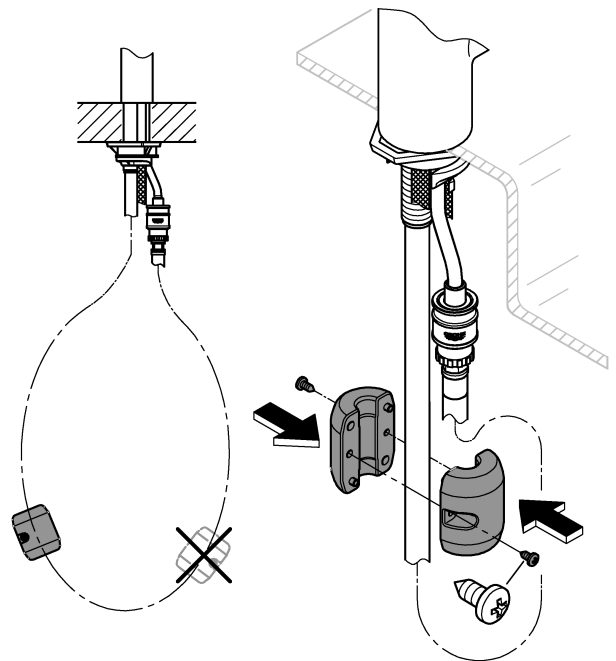

7

* =

*19 332	32mm
	

Pure Freude an Wasser

GROHE
WAVES

D

+49 571 3989 333
impressum@grohe.de

A