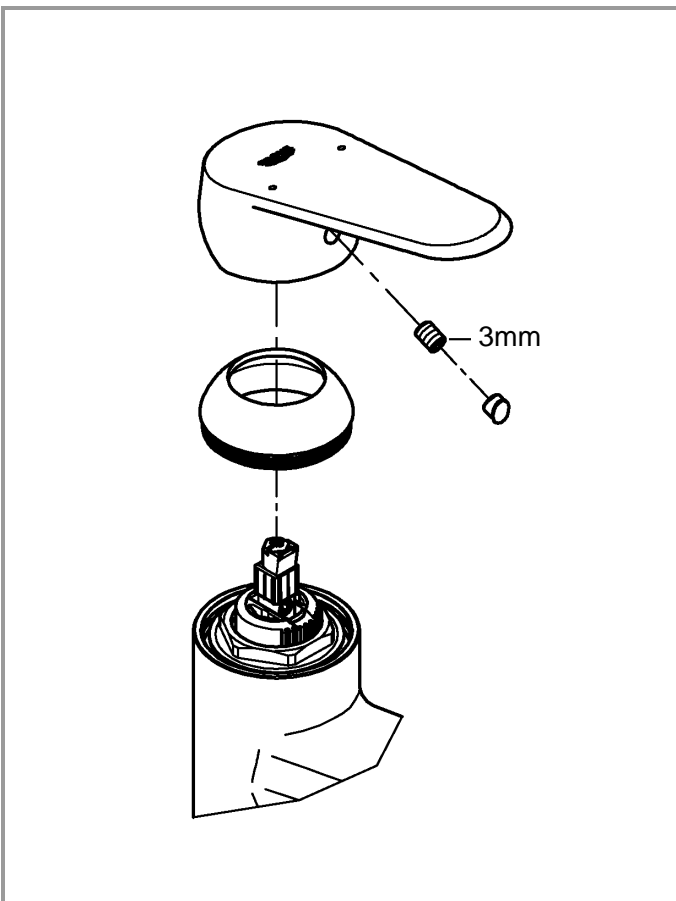

7

* =

*19 332	32mm
	

Pure Freude an Wasser

GROHE
WAVES

D

+49 571 3989 333
impressum@grohe.de

A