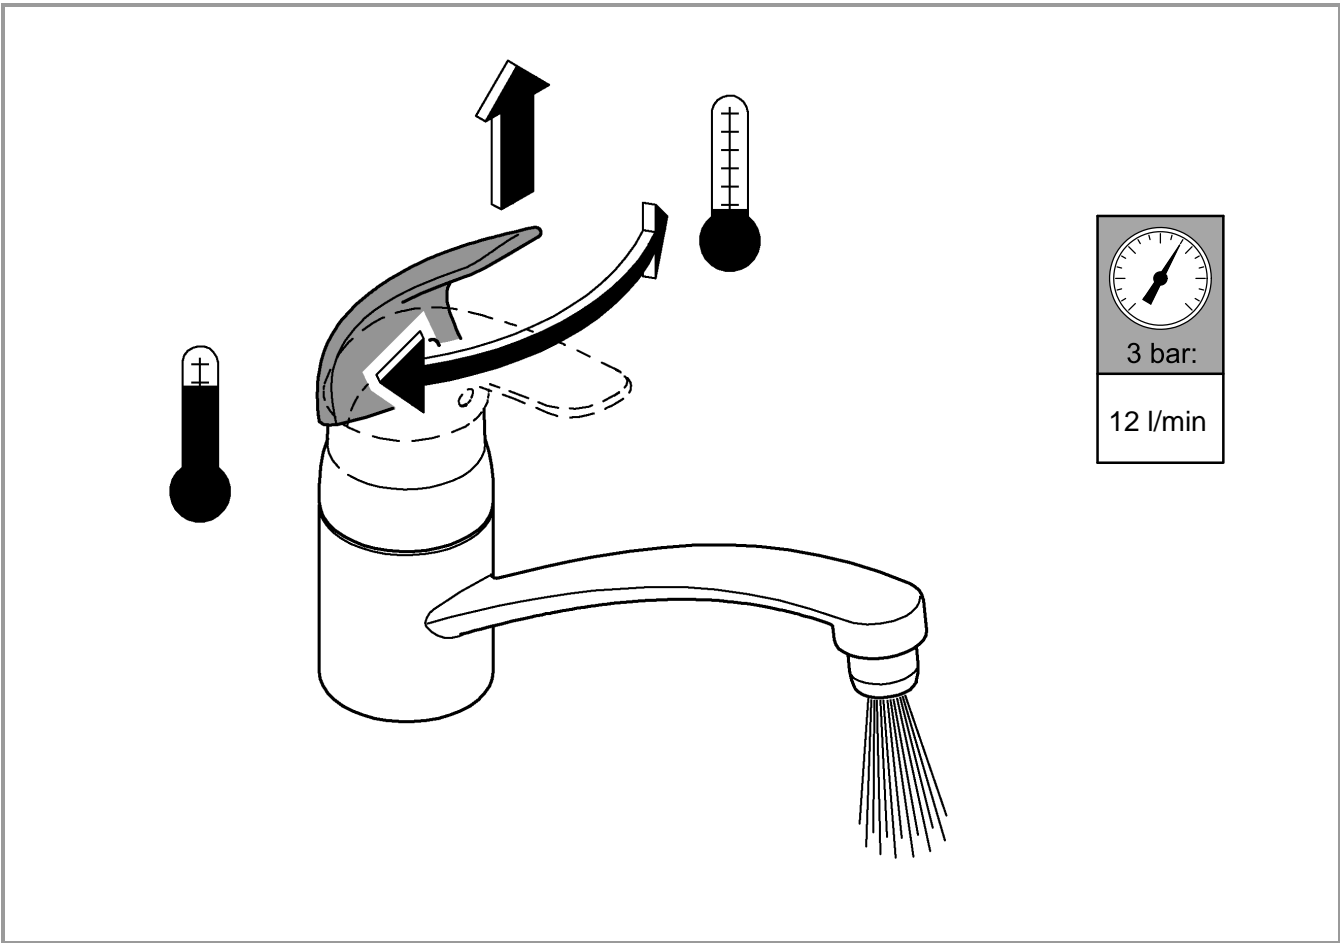

DIN 1988
DIN EN 806

1

2

3

Pure Freude an Wasser

GROHE

D
☎ +49 571 3989 333
impressum@grohe.de

A
☎ +43 1 68060
info-at@grohe.com