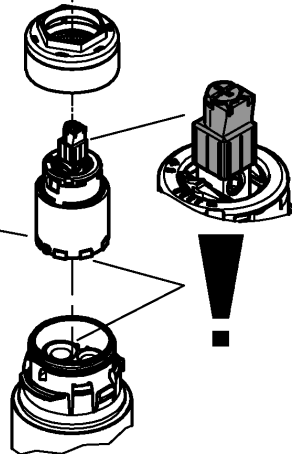

DIN 1988
DIN EN 806

1

2

3

Pure Freude an Wasser

GROHE

D
☎ +49 571 3989 333
impressum@grohe.de

A
☎ +43 1 68060
info-at@grohe.com