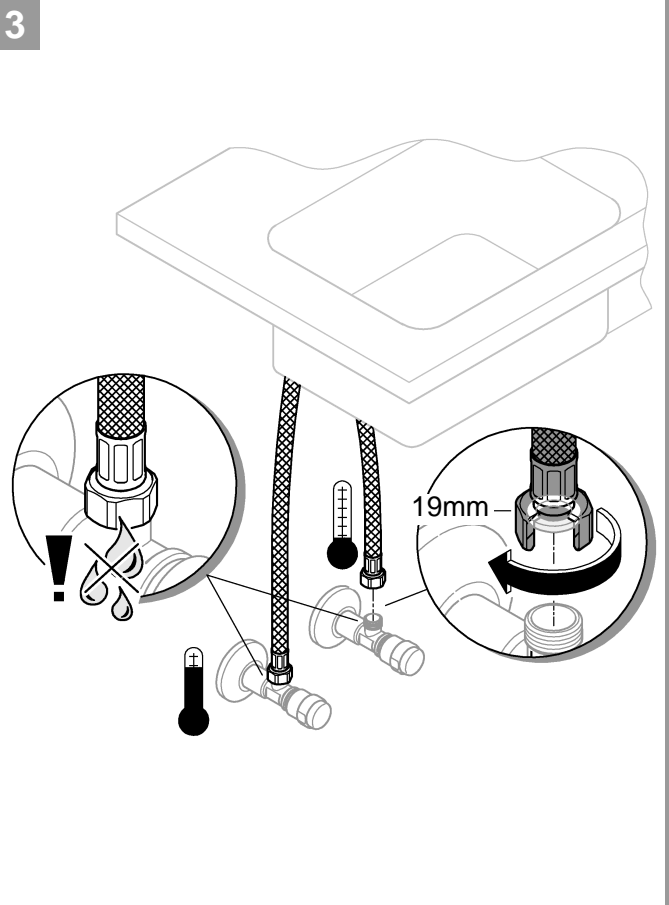

DIN 1988
DIN EN 806

1

2

3

Pure Freude an Wasser

GROHE

D
☎ +49 571 3989 333
impressum@grohe.de

A
☎ +43 1 68060
info-at@grohe.com