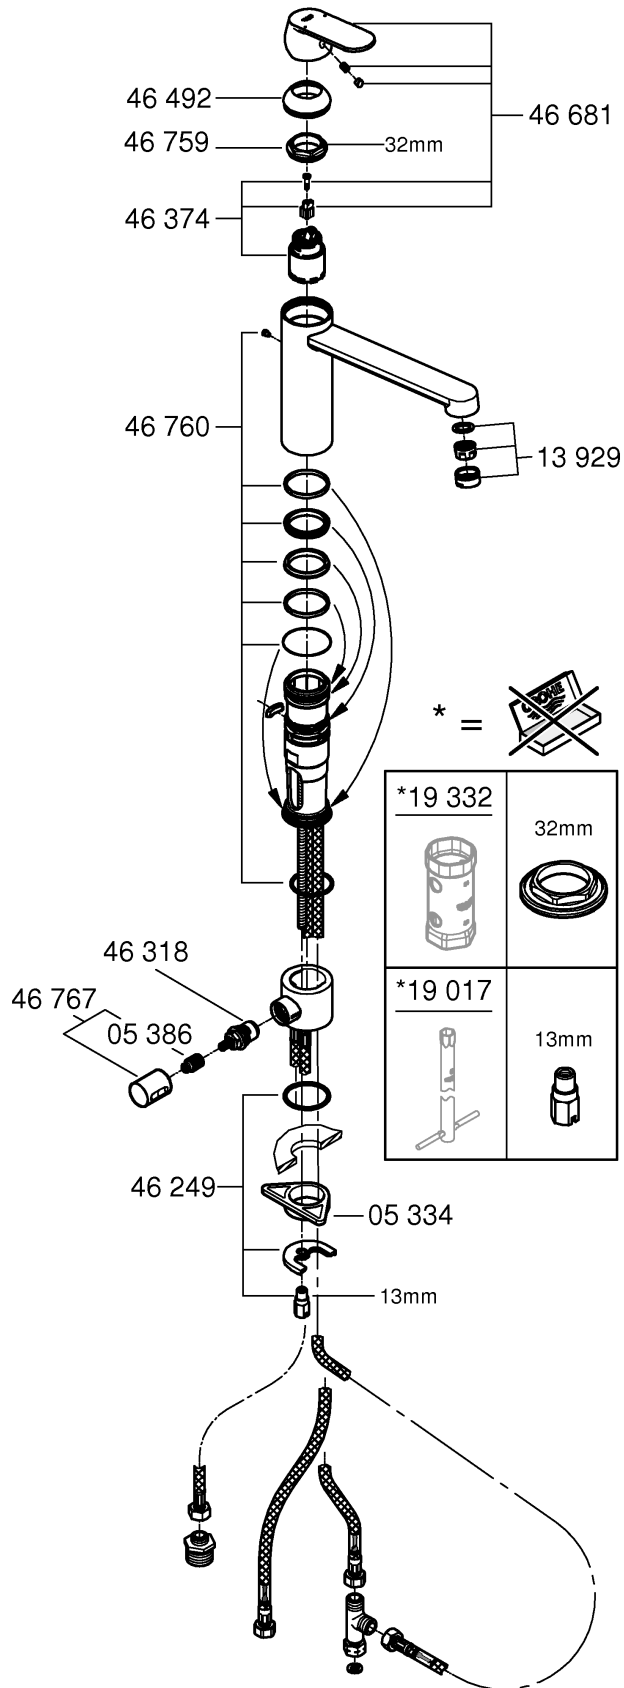

EUROSMART COSMOPOLITAN
DESIGN + ENGINEERING
GROHE GERMANY

93.910.231/ÄM 245704/09.19

www.grohe.com

*Pure Freude
an Wasser*

GROHE
WAVES

30 195
31 791

DIN
1988

DIN EN
806

 **bar**

max. 10
0,5 5 1

 **°C**

max. 70°
 60°

13mm
*19 017

32mm
*19 332

30 195

(31 791)