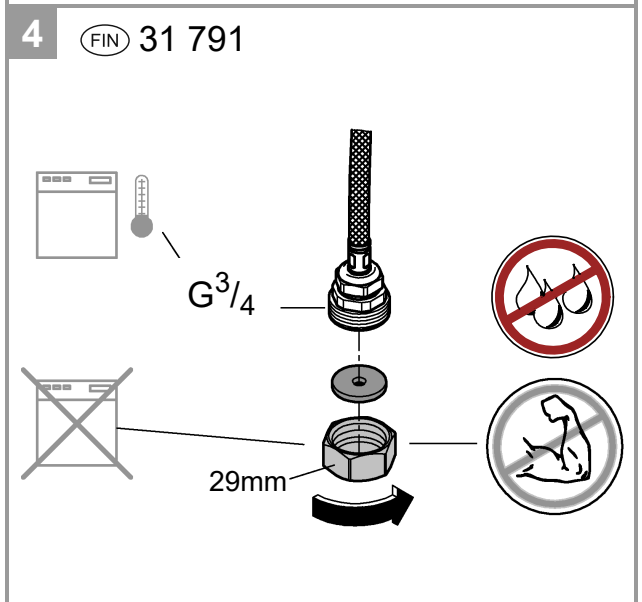

EUROSMART COSMOPOLITAN
DESIGN + ENGINEERING
GROHE GERMANY

93.910.231/ÄM 245704/09.19

www.grohe.com

*Pure Freude
an Wasser*

GROHE
WAVES

30 195
31 791

DIN
1988

DIN EN
806

 **bar**

max. 10
0,5 5 1

 **°C**

max. 70°
 60°

13mm
*19 017

32mm
*19 332

30 195

(31 791)