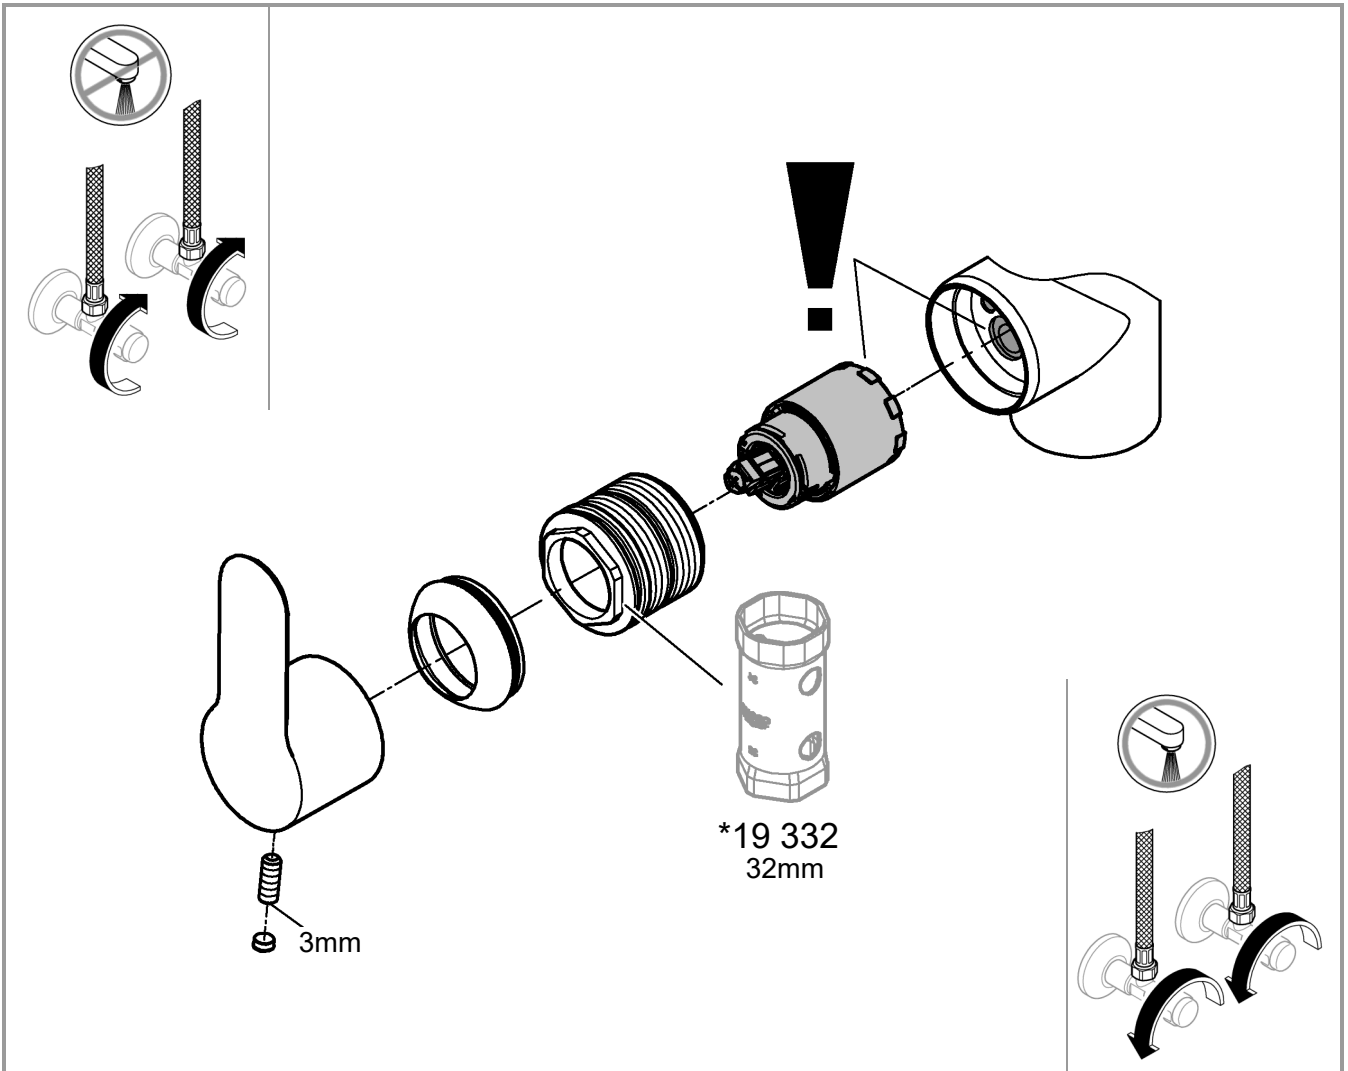

4b

(KSA) (UAE) (CN)

5

6

SERVICE

Pure Freude
an Wasser

GROHE

D