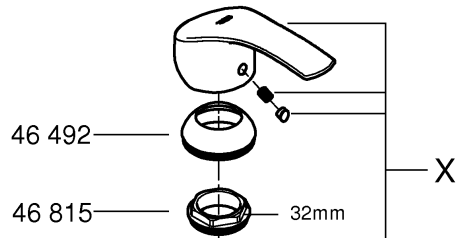

30 305

30 355 (F)

DIN 1988  
DIN EN 806

bar

max. 10

0,5

5 1

°C

max. 70°

60°

1

\*19 332  
32mm

2

3

4

5

6

7

X		Y
46 897	46 902	46 374
		46 824 

48 293

06 768

08 565

48 275

46 956