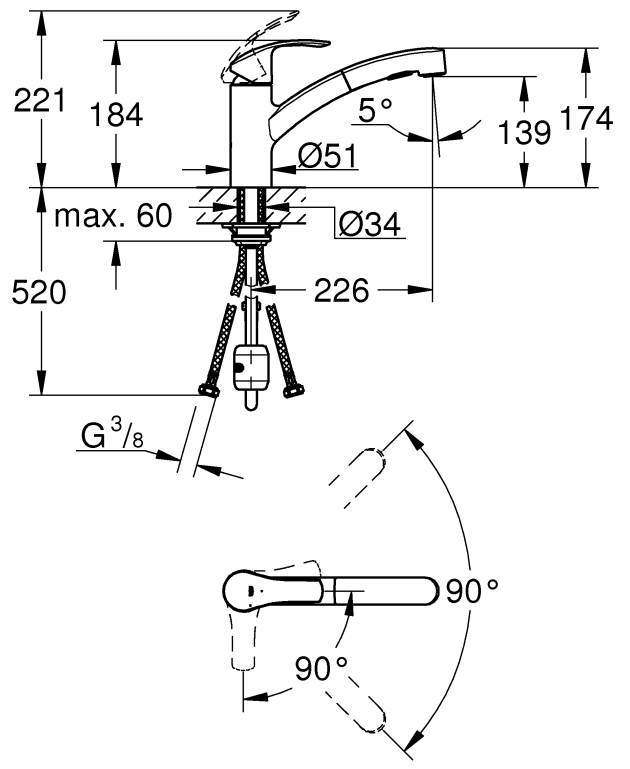

30 305

30 355 (F)

DIN 1988  
DIN EN 806

bar

max. 10

0,5

5 1

°C

max. 70°

60°

1

\*19 332  
32mm

2

3

4

5