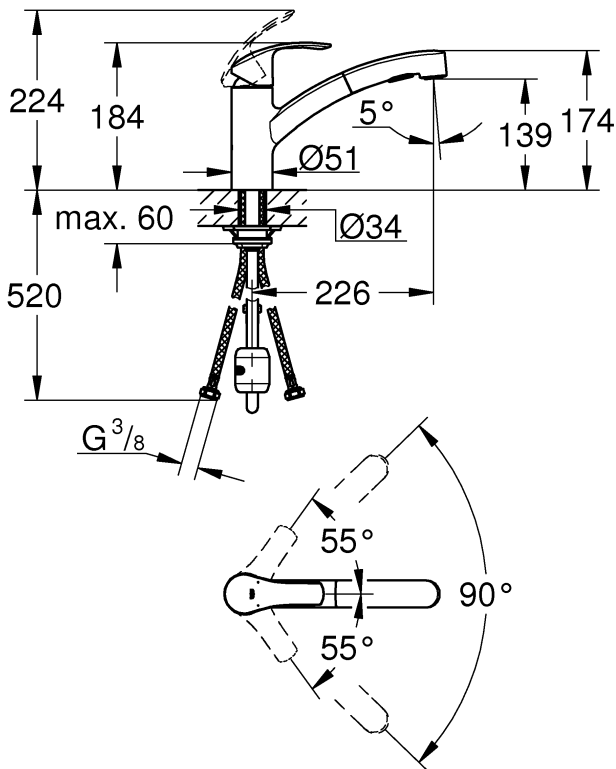

30 305

30 355 (F)

DIN 1988  
DIN EN 806

bar

max. 10

0,5

5 1

°C

max. 70°

60°

1

\*19 332  
32mm

2

3

4

5