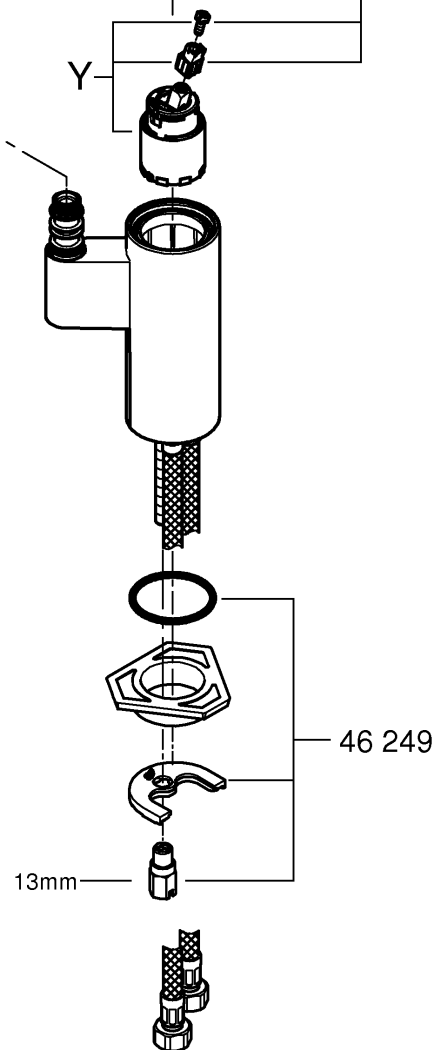

7

DIN
1988
DIN
EN
806

30 220 (F)

30 221

	X	Y
	46 897	46 374
	46 849	46 824

*19 332	32mm	*19 017	13mm

Pure Freude an Wasser

GROHE
WAVES