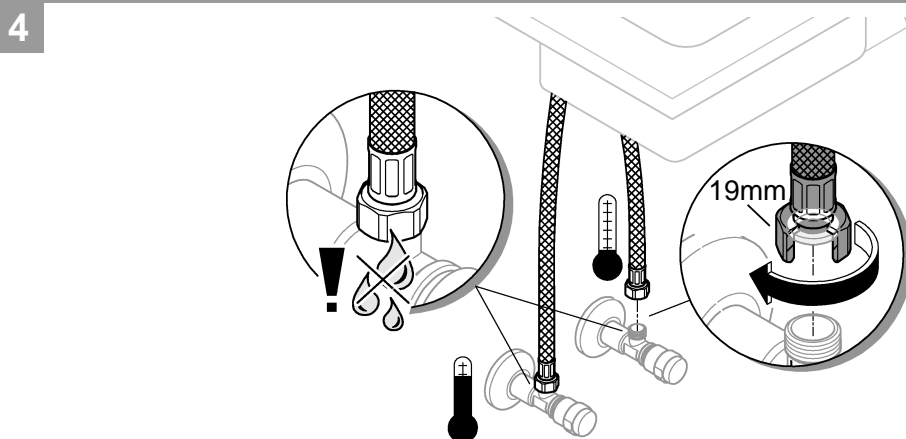

7

DIN
1988
DIN
EN
806

30 220 (F)

30 221

	X	Y
	46 897	46 374
	46 849	46 824

*19 332	32mm	*19 017	13mm

Pure Freude an Wasser

GROHE
WAVES