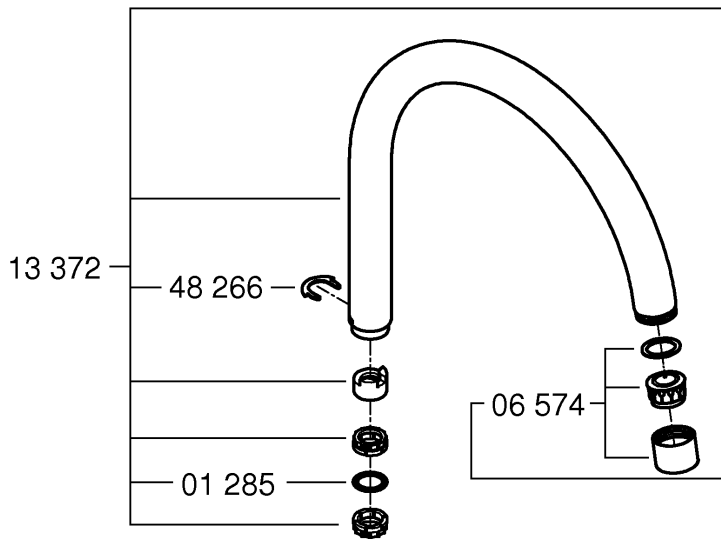

7

DIN
1988
DIN
EN
806

30 220 (F)

30 221

	X	Y
	46 897	46 374
	46 849	46 824

*19 332	32mm	*19 017	13mm

Pure Freude an Wasser

GROHE
WAVES