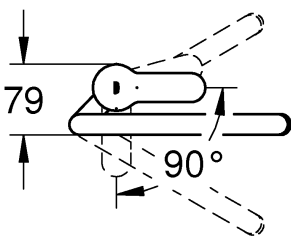

7

DIN
1988
DIN
EN
806

30 220 (F)

30 221

	X	Y
	46 897	46 374
	46 849	46 824

*19 332	32mm	*19 017	13mm

Pure Freude an Wasser

GROHE
WAVES