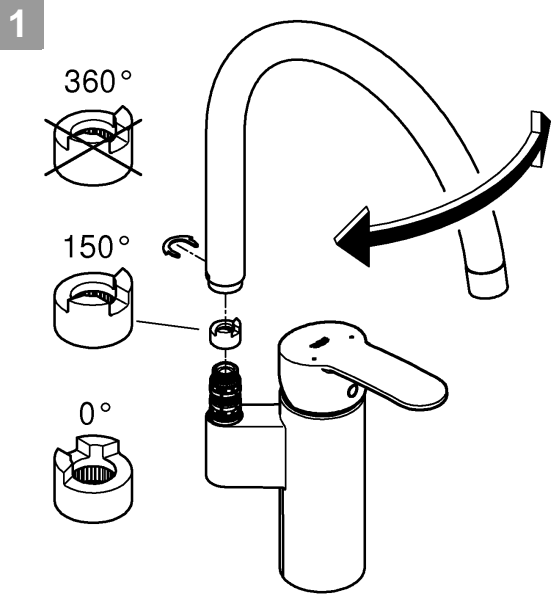

7

DIN
1988
DIN
EN
806

30 220 (F)

30 221

	X	Y
	46 897	46 374
	46 849	46 824

*19 332	32mm	*19 017	13mm

Pure Freude an Wasser

GROHE
WAVES