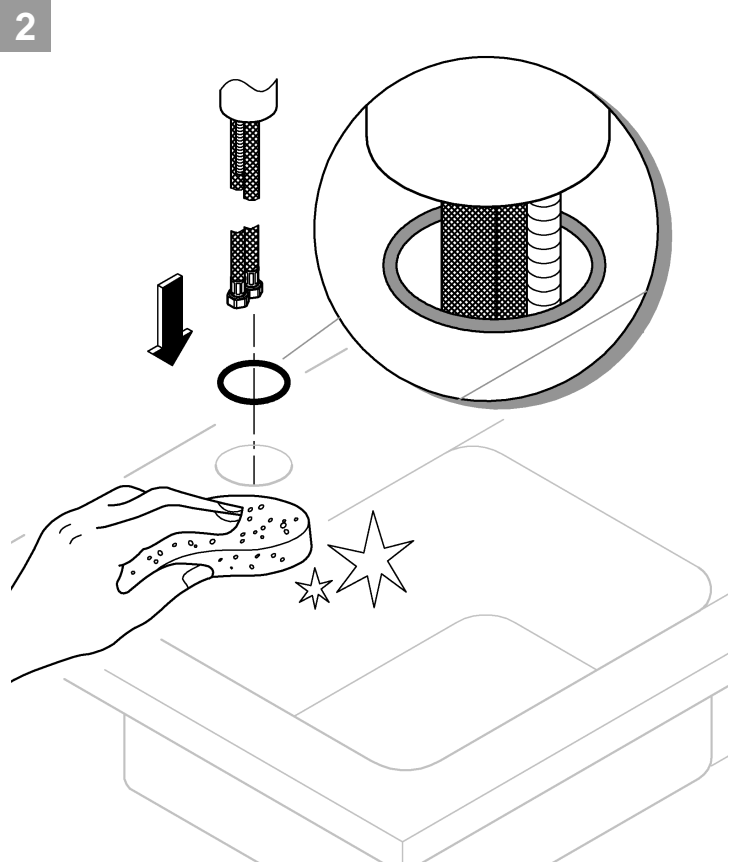

7

DIN
1988
DIN
EN
806

30 220 (F)

30 221

	X	Y
	46 897	46 374
	46 849	46 824

*19 332	32mm	*19 017	13mm

Pure Freude an Wasser

GROHE
WAVES