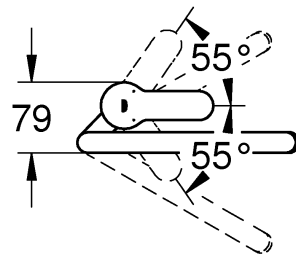

7

DIN
1988
DIN
EN
806

30 220 (F)

30 221

	X	Y
	46 897	46 374
	46 849	46 824

*19 332	32mm	*19 017	13mm

Pure Freude an Wasser

GROHE
WAVES