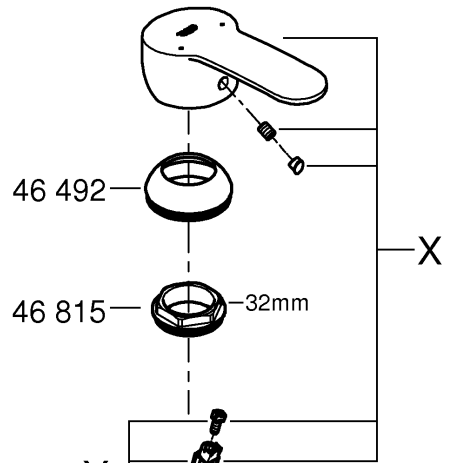

7

DIN
1988
DIN
EN
806

30 220 (F)

30 221

	X	Y
	46 897	46 374
	46 849	46 824

*19 332	32mm	*19 017	13mm

Pure Freude an Wasser

GROHE
WAVES