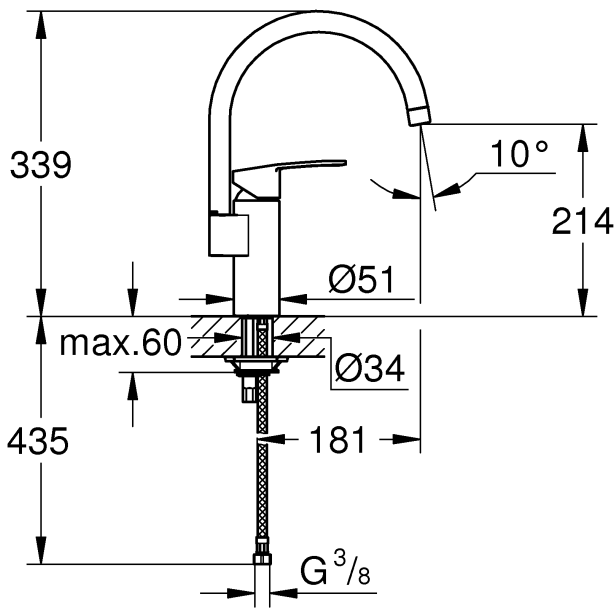

7

DIN
1988
DIN
EN
806

30 220 (F)

30 221

	X	Y
	46 897	46 374
	46 849	46 824

*19 332	32mm	*19 017	13mm

Pure Freude an Wasser

GROHE
WAVES