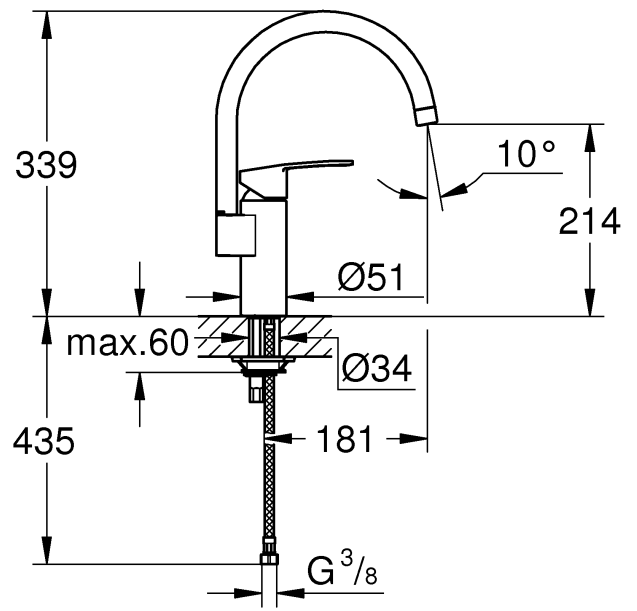

7

DIN
1988
DIN
EN
806

30 220 (F)

30 221

	X	Y
	46 897	46 374
	46 849	46 824

*19 332	32mm	*19 017	13mm

Pure Freude an Wasser

GROHE
WAVES