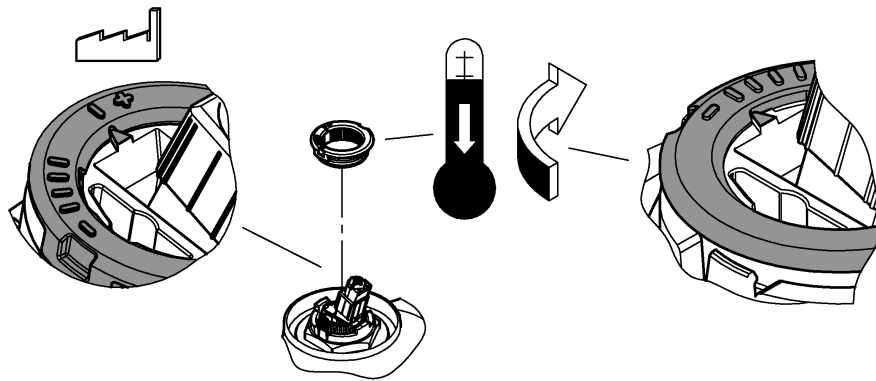

7

DIN
1988
DIN
EN
806

30 220 (F)

30 221

	X	Y
	46 897	46 374
	46 849	46 824

*19 332	32mm	*19 017	13mm

Pure Freude an Wasser

GROHE
WAVES