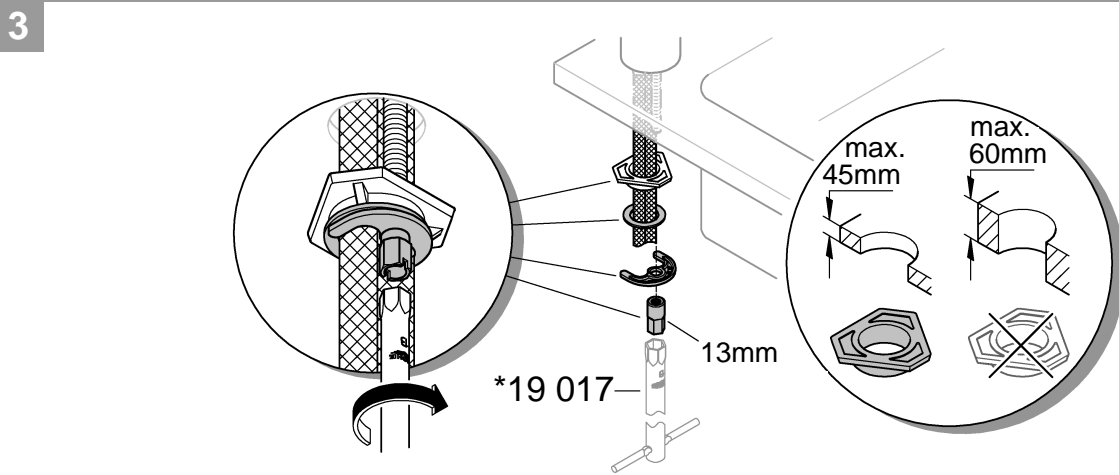

7

DIN
1988
DIN
EN
806

30 220 (F)

30 221

	X	Y
	46 897	46 374
	46 849	46 824

*19 332	32mm	*19 017	13mm

Pure Freude an Wasser

GROHE
WAVES