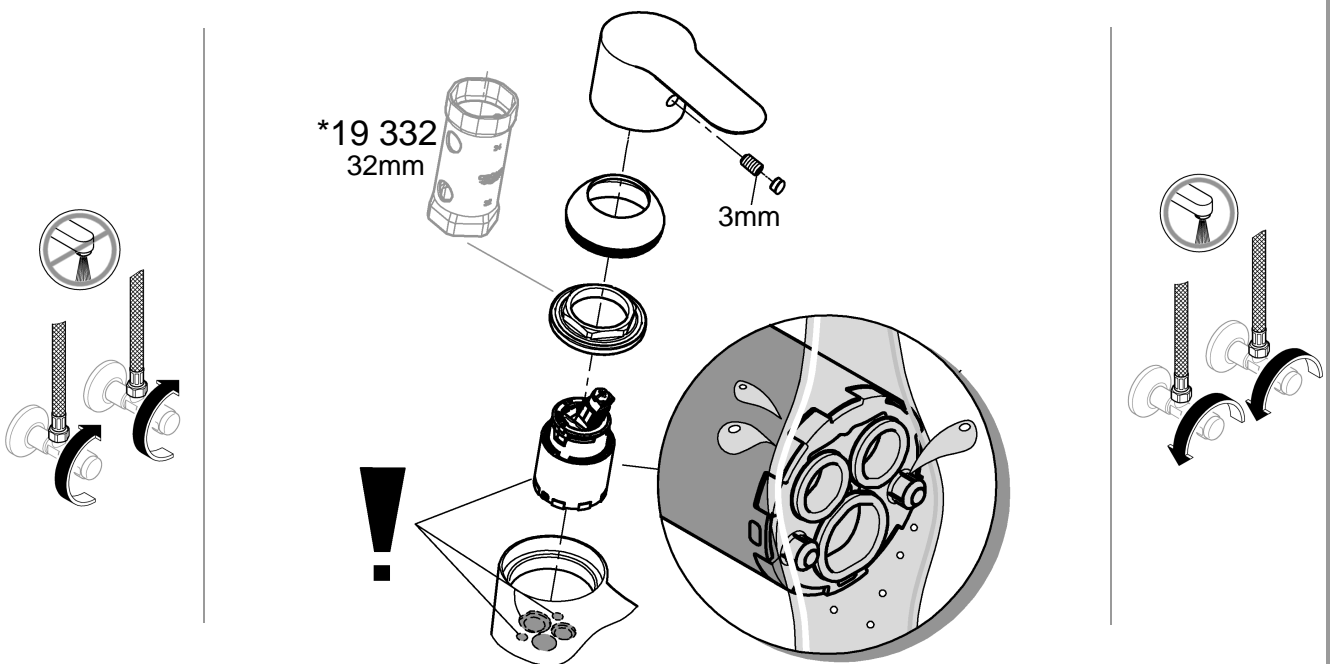

7

DIN
1988
DIN
EN
806

30 220 (F)

30 221

	X	Y
	46 897	46 374
	46 849	46 824

*19 332	32mm	*19 017	13mm

Pure Freude an Wasser

GROHE
WAVES