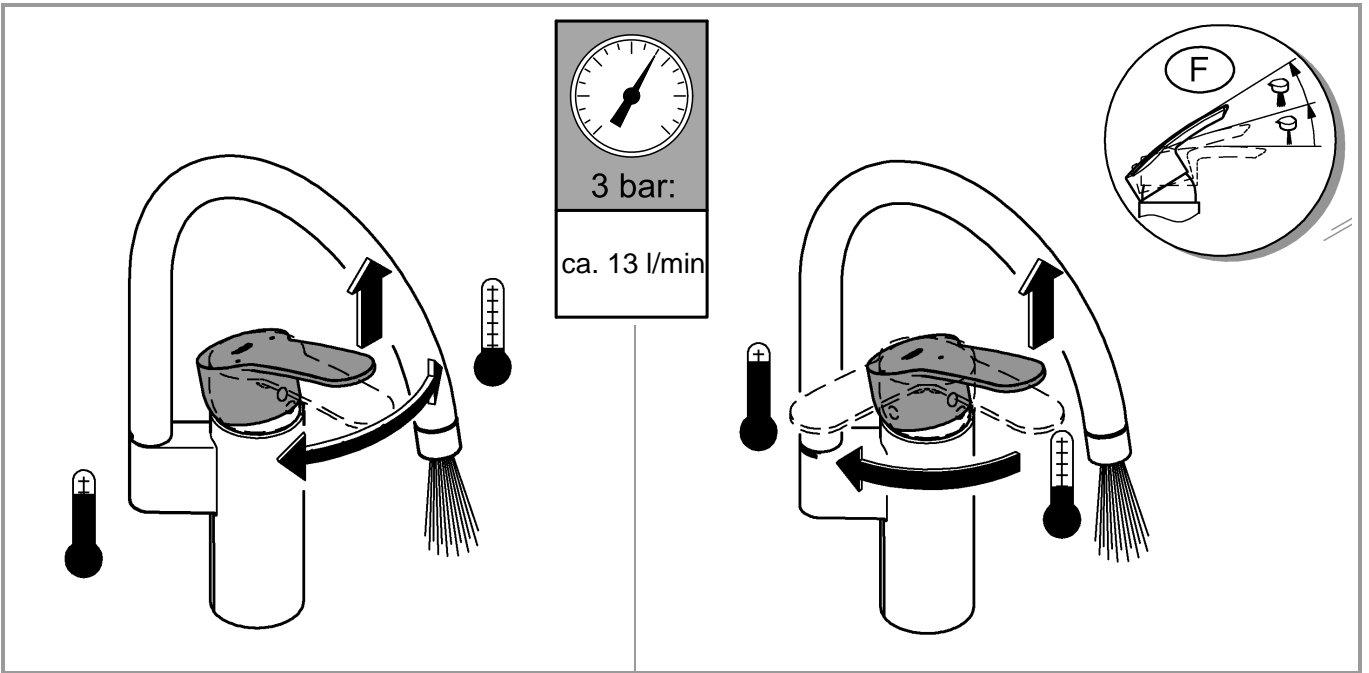

7

DIN
1988
DIN
EN
806

30 220 (F)

30 221

	X	Y
	46 897	46 374
	46 849	46 824

*19 332	32mm	*19 017	13mm

Pure Freude an Wasser

GROHE
WAVES