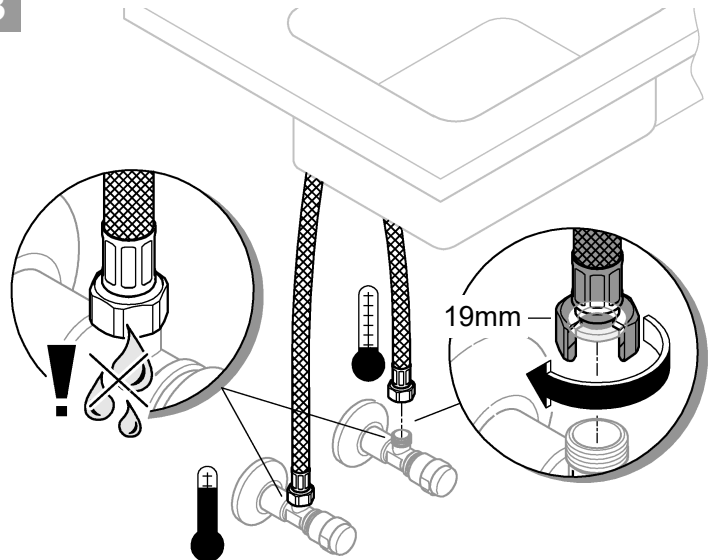

31 159

DIN 1988

DIN EN 806

1

2

3

Pure Freude
an Wasser

GROHE