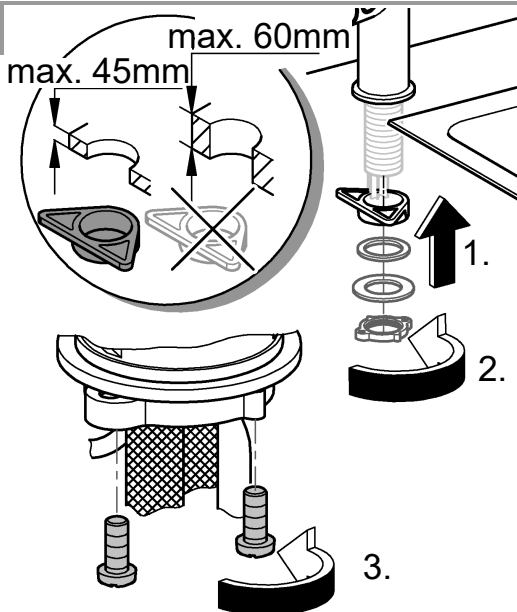

31 159

DIN 1988

DIN EN 806

1

2

3

Pure Freude
an Wasser

GROHE