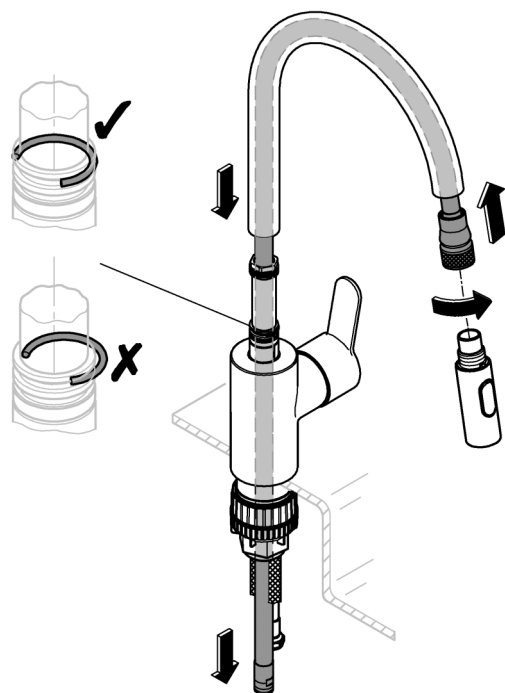

DIN
1988

DIN EN
806

max.
70° thumbs up max.
60° thumbs down

32mm

*19 332

1

2

3