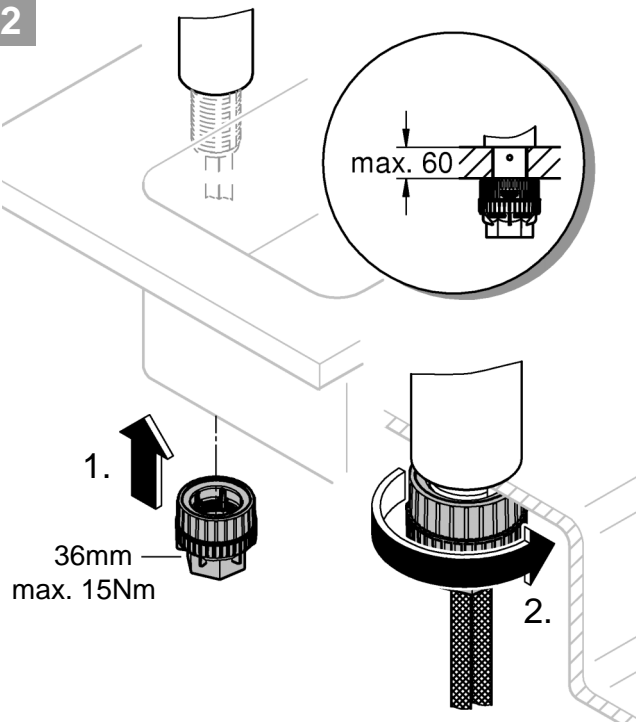

DIN
1988

DIN EN
806

max.
70° thumbs up max.
60° thumbs down

32mm

*19 332

1

2

3