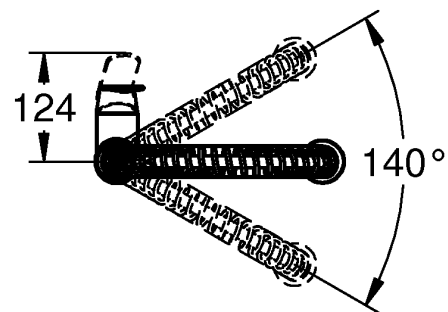

31 379

32 950

DIN
1988

DIN EN
806

Pressure gauge icon **bar**

max. 10

0,5 5 1

Thumbs up icon