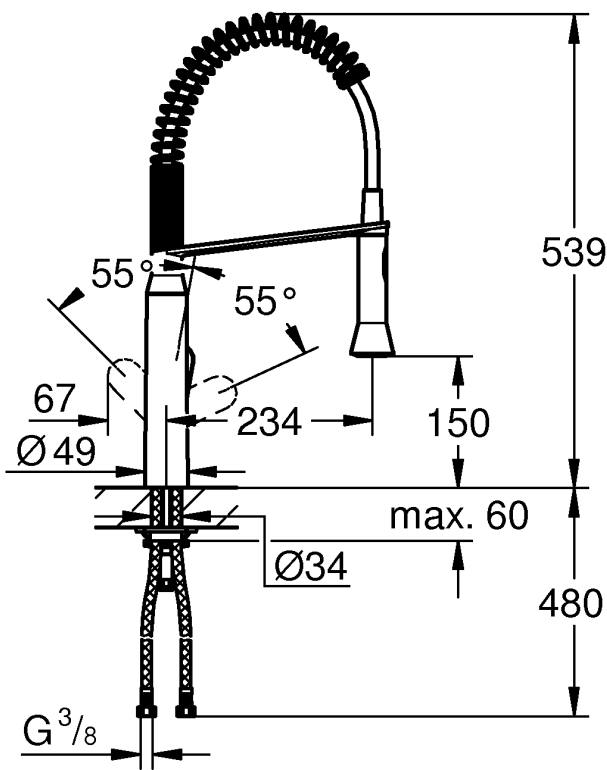

31 379

32 950

DIN
1988

DIN EN
806

Pressure gauge icon **bar**

max. 10

0,5 5 1

Thumbs up icon

Temperature gauge icon **°C**

max. 70°

Thumbs up icon

60°

1

2

Pure Freude an Wasser

GROHE
WAVES