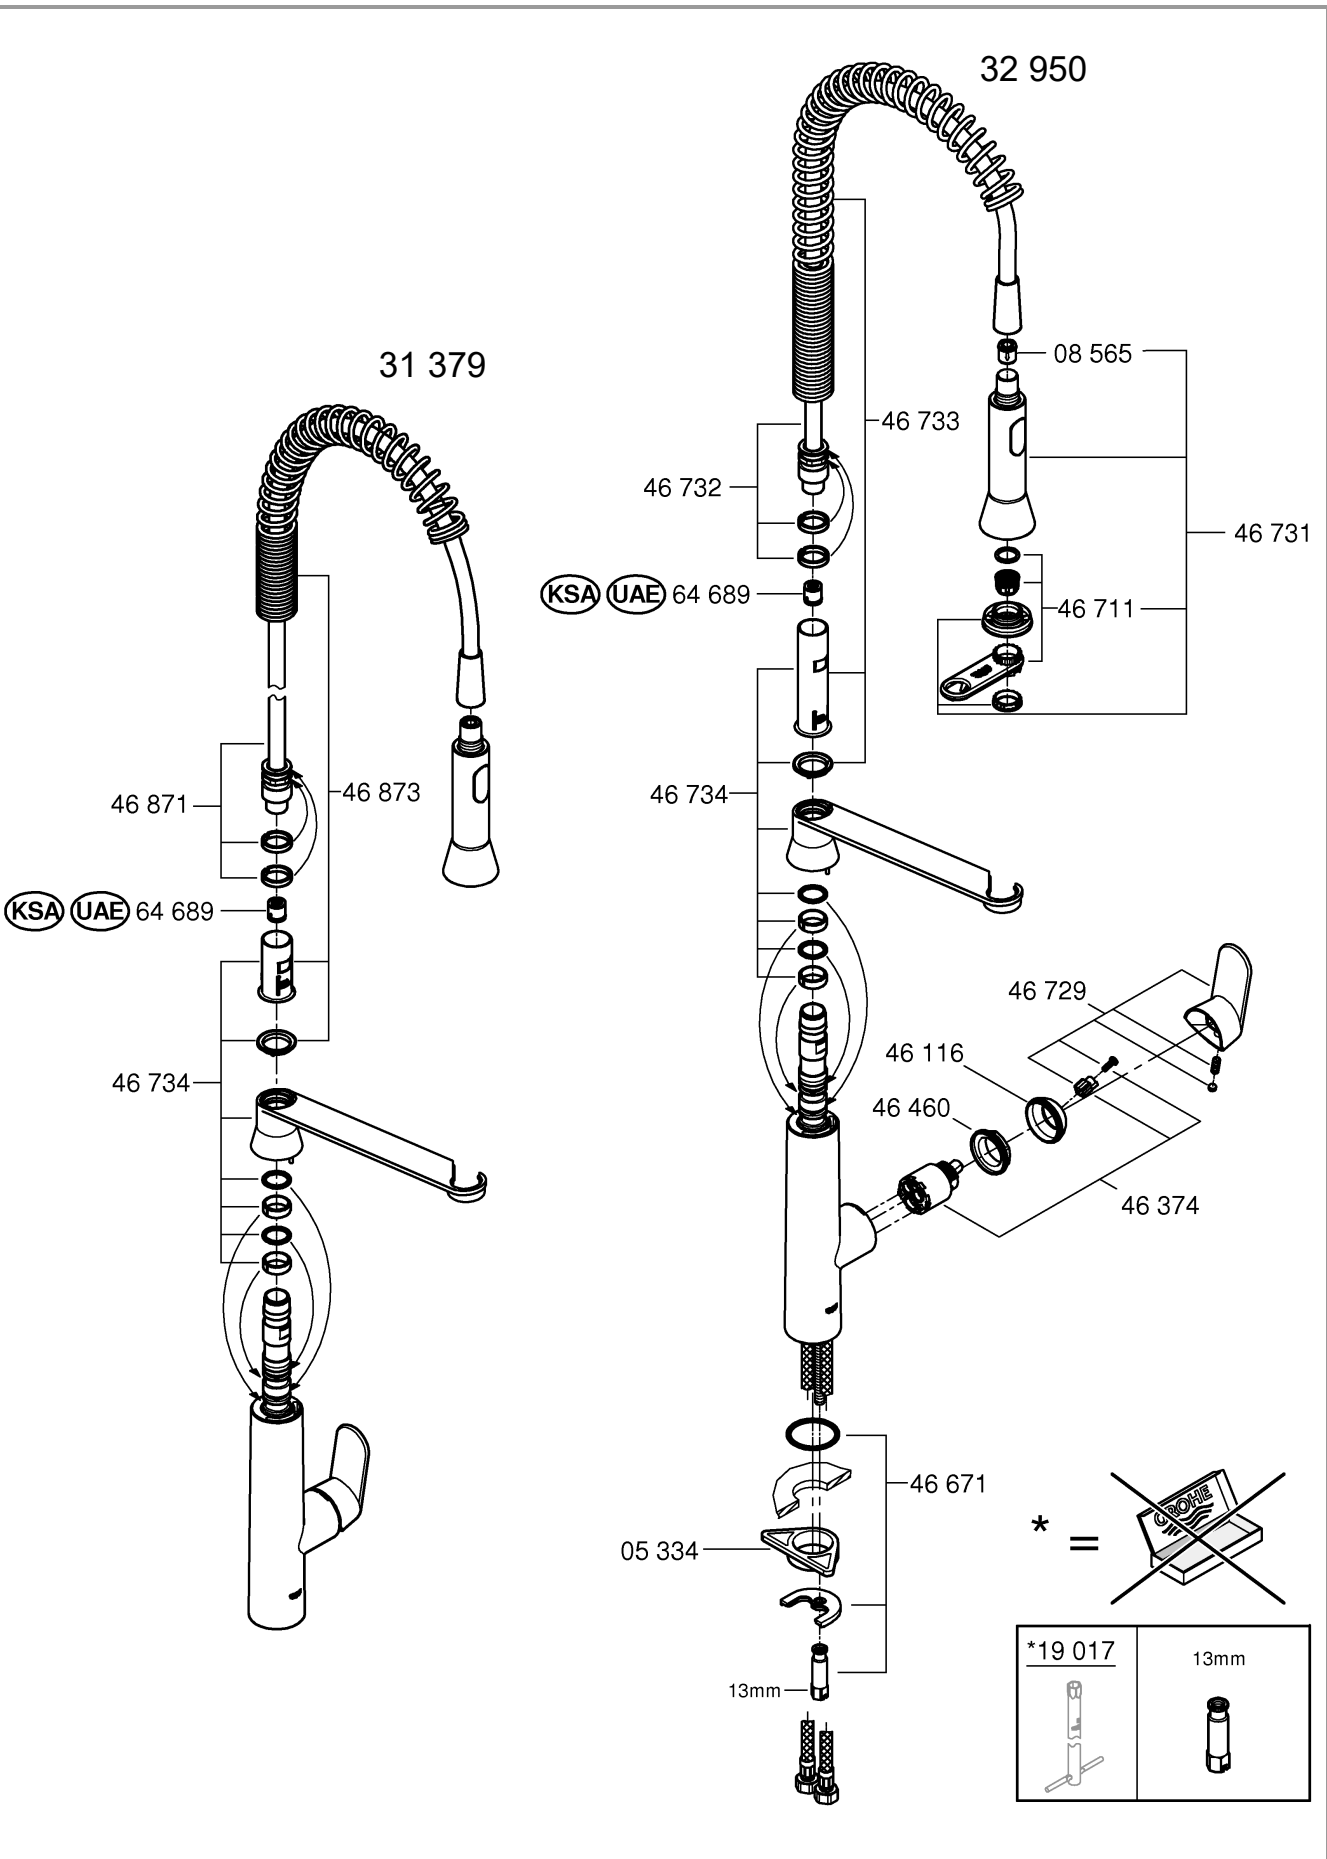

31 379

32 950

DIN
1988

DIN EN
806

Pressure gauge icon **bar**

max. 10

0,5 5 1

Thumbs up icon

Temperature gauge icon **°C**

max. 70°

Thumbs up icon

60°

1

2

Pure Freude an Wasser

GROHE
WAVES