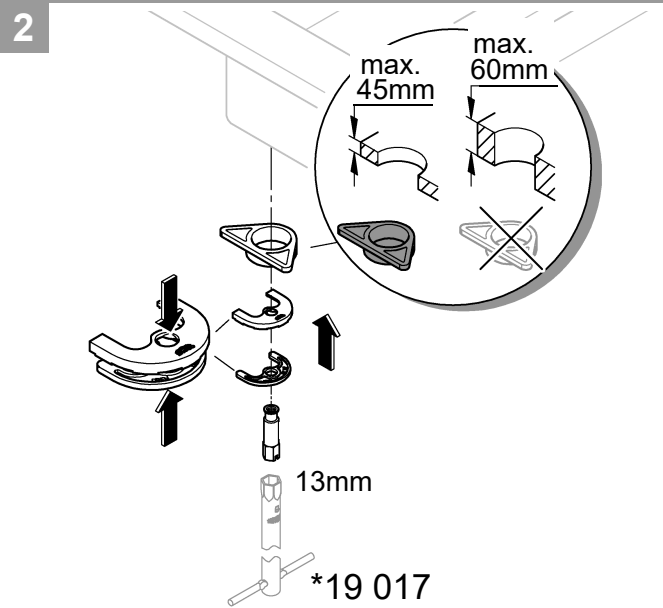

31 379

32 950

DIN
1988

DIN EN
806

Pressure gauge icon **bar**

max. 10

0,5 5 1

Thumbs up icon

Temperature gauge icon **°C**

max. 70°

Thumbs up icon

60°

1

2

Pure Freude an Wasser

GROHE
WAVES