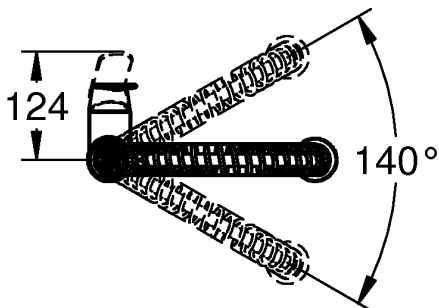

31 379

32 950

DIN
1988

DIN EN
806

Pressure gauge icon **bar**

max. 10

0,5 5 1

Thumbs up icon