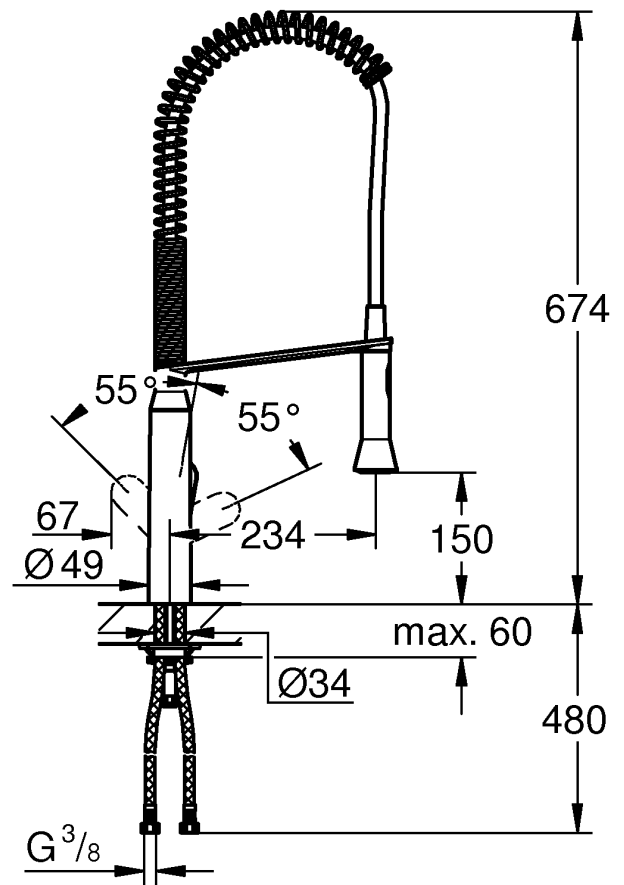

31 379

32 950

DIN
1988

DIN EN
806

Pressure gauge icon **bar**

max. 10

0,5 5 1

Thumbs up icon

Temperature gauge icon **°C**

max. 70°

Thumbs up icon

60°

1

2

Pure Freude an Wasser

GROHE
WAVES