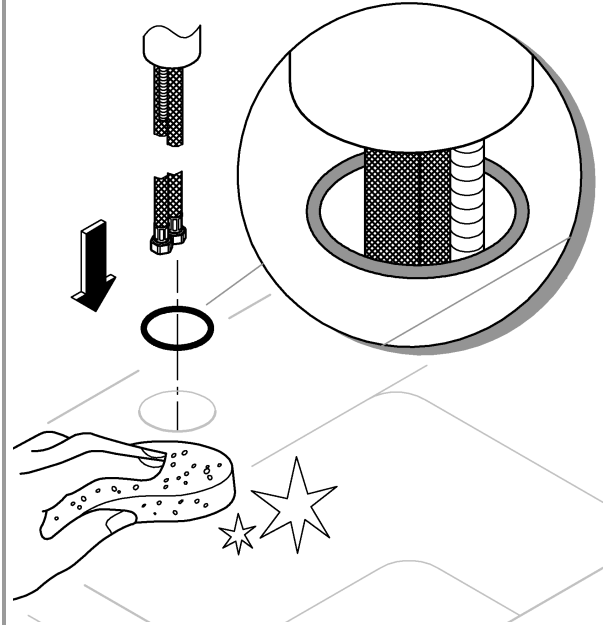

DIN 1988

DIN EN 806

bar

max. 10

0,5

5 1

max. 70° thumbs up 60°

13mm
*19 017

1

		x°
		150°
		0°
		360°

2

3

4

Pure Freude an Wasser

GROHE

D