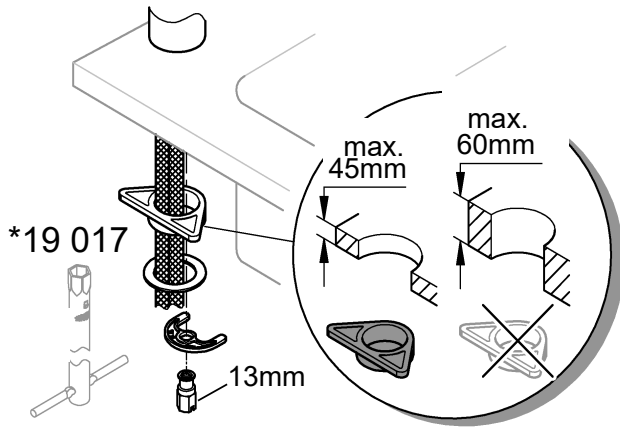

DIN 1988

DIN EN 806

bar

max. 10

0,5

5 1

max. 70° thumbs up 60°

13mm
*19 017

1

		x°
		150°
		0°
		360°

2

3

4

Pure Freude an Wasser

GROHE

D