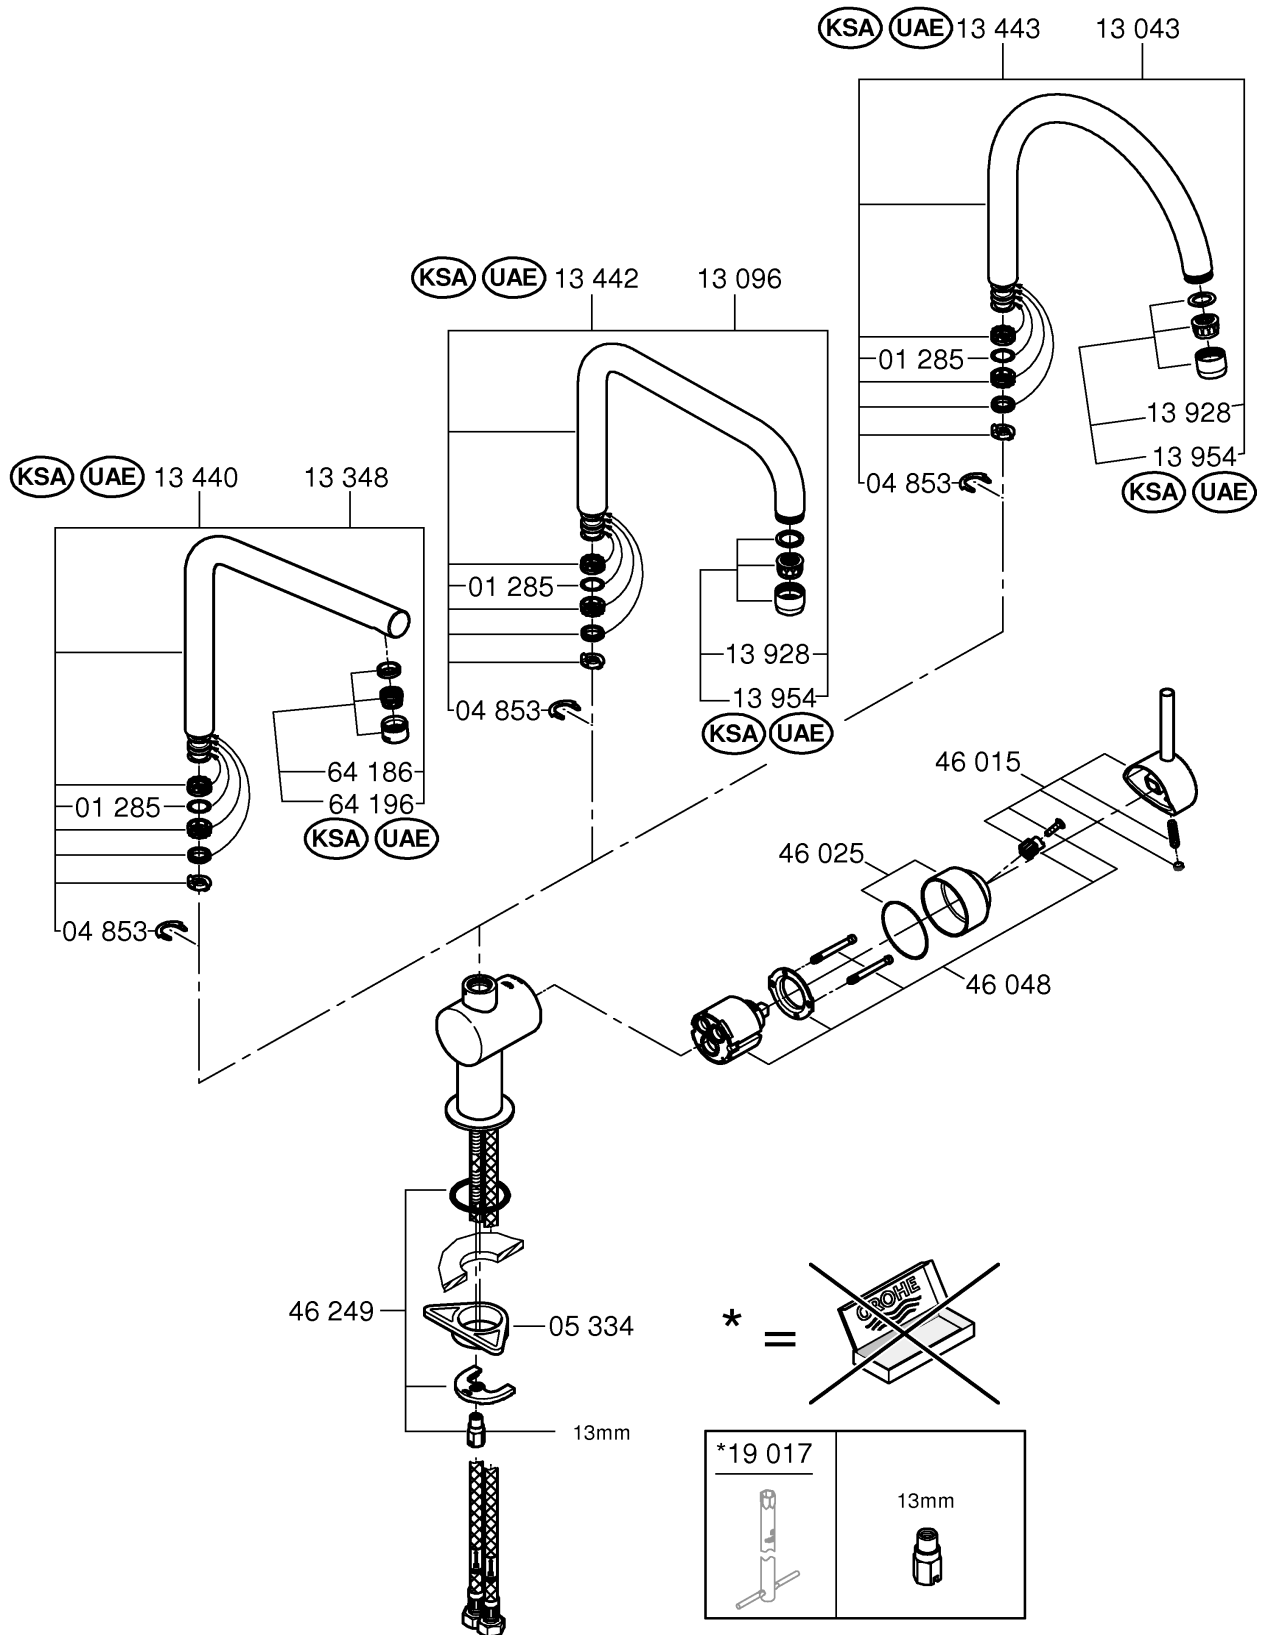

DIN 1988

DIN EN 806

bar

max. 10

0,5

5 1

max. 70° thumbs up 60°

13mm
*19 017

1

		x°
		150°
		0°
		360°

2

3

4

Pure Freude an Wasser

GROHE

D