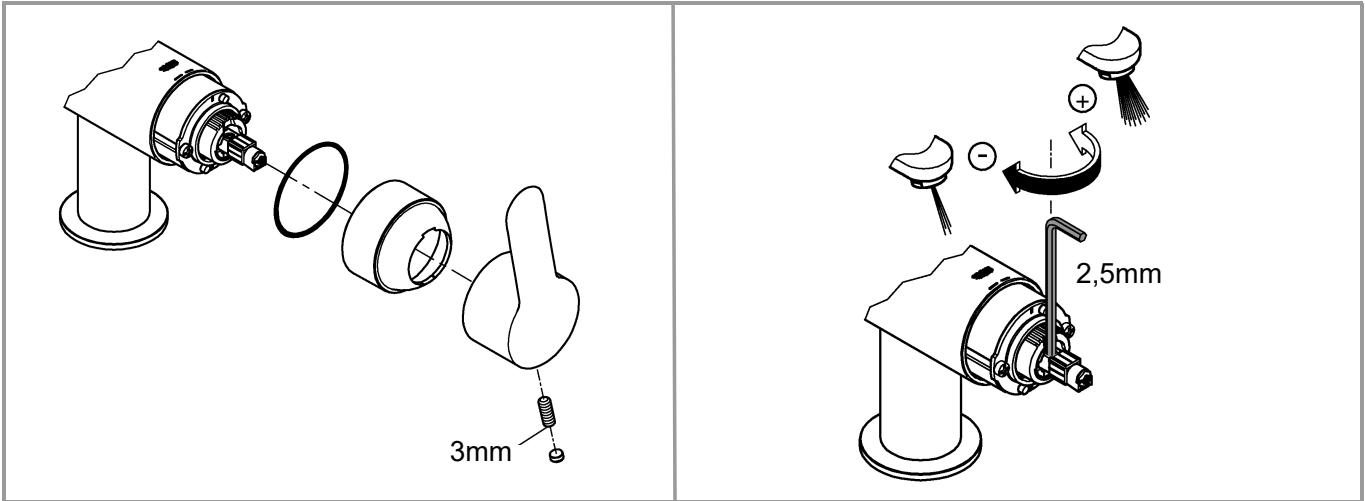

1

		x°
		150°
		0°
		360°

2

3

4

Pure Freude an Wasser

GROHE

D