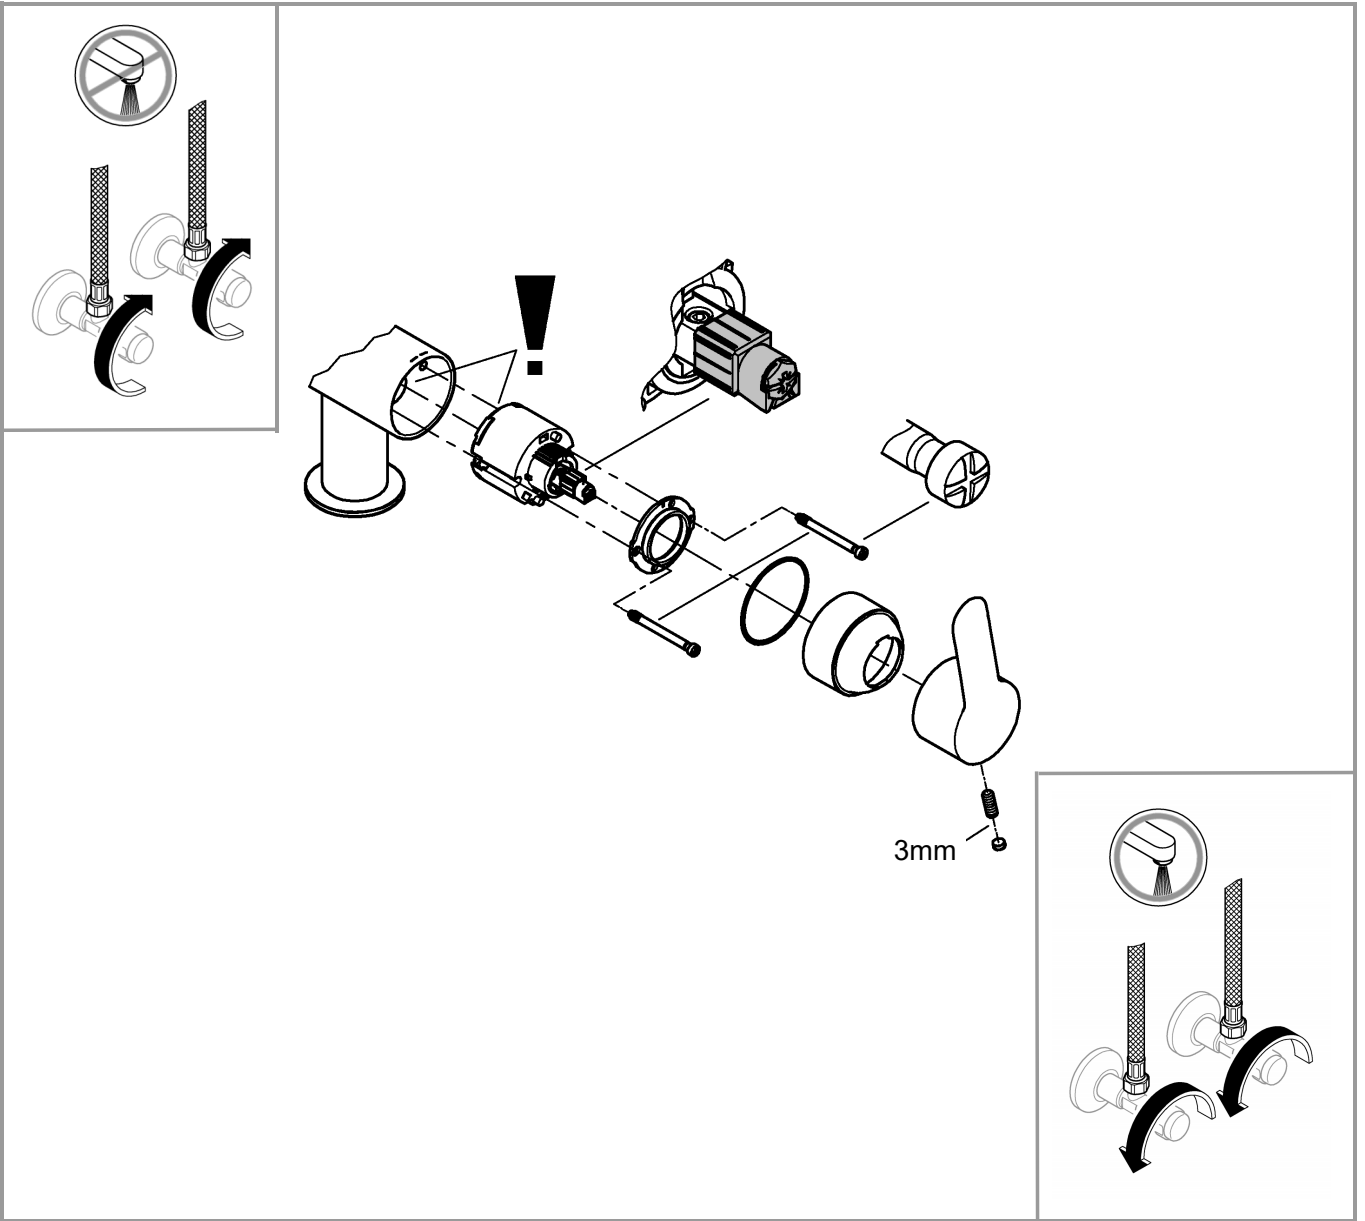

1

		x°
		150°
		0°
		360°

2

3

4

Pure Freude an Wasser

GROHE

D