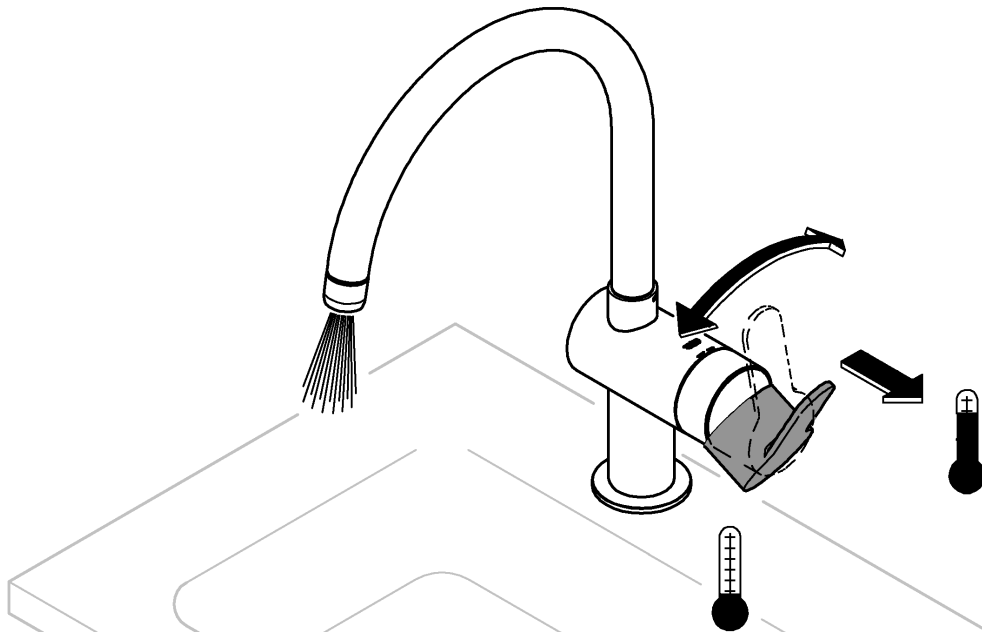

1

		x°
		150°
		0°
		360°

2

3

4

Pure Freude an Wasser

GROHE

D