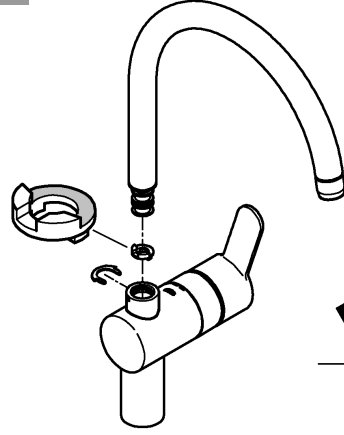

DIN 1988

DIN EN 806

bar

max. 10

0,5

5 1

max. 70° thumbs up 60°

13mm
*19 017

1

		x°
		150°
		0°
		360°

2

3

4

Pure Freude an Wasser

GROHE

D