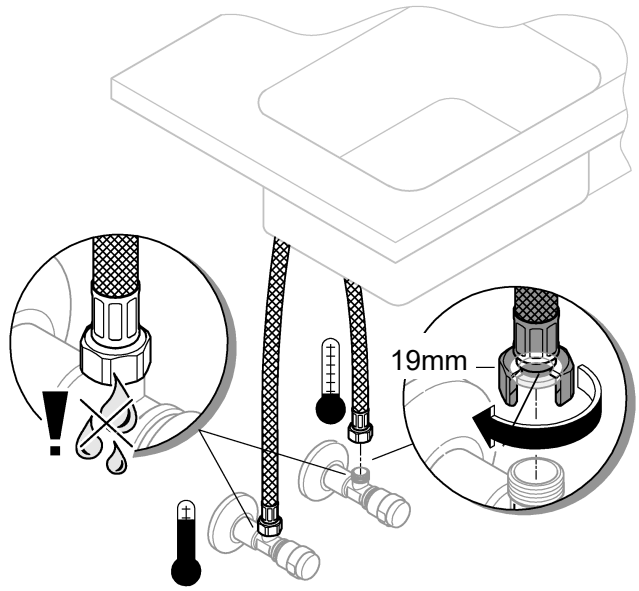

DIN 1988

DIN EN 806

bar

max. 10

0,5

5 1

max. 70° thumbs up 60°

13mm
*19 017

1

		x°
		150°
		0°
		360°

2

3

4

Pure Freude an Wasser

GROHE

D