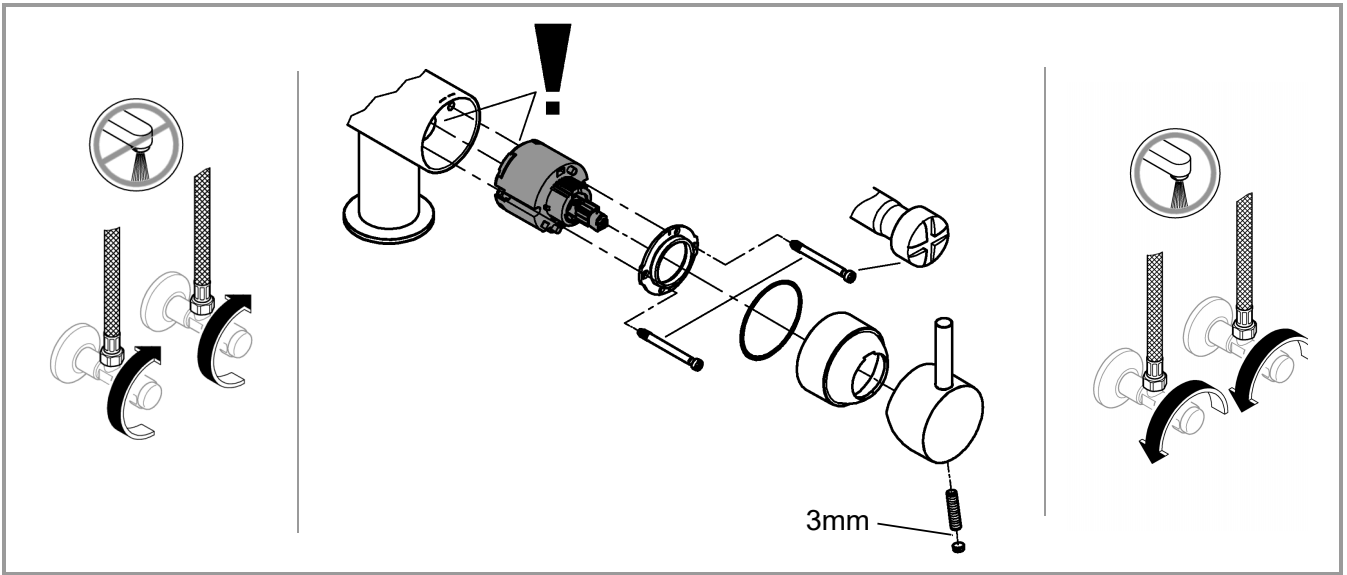

KSA UAE

5

6

7

Pure Freude an Wasser

GROHE
WAVES

D

+49 571 3989 333
helpline@grohe.de