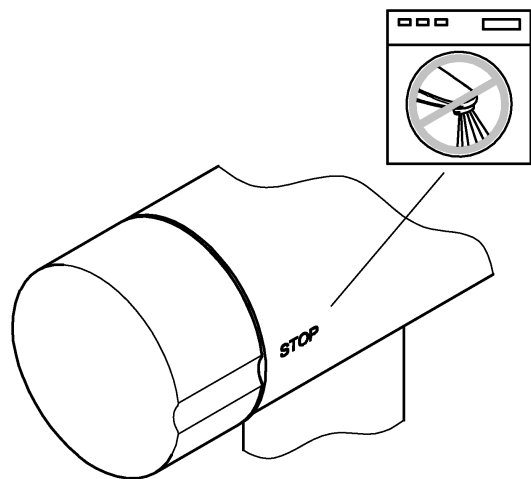

KSA UAE

5

6

7

Pure Freude an Wasser

GROHE
WAVES

D

+49 571 3989 333
helpline@grohe.de