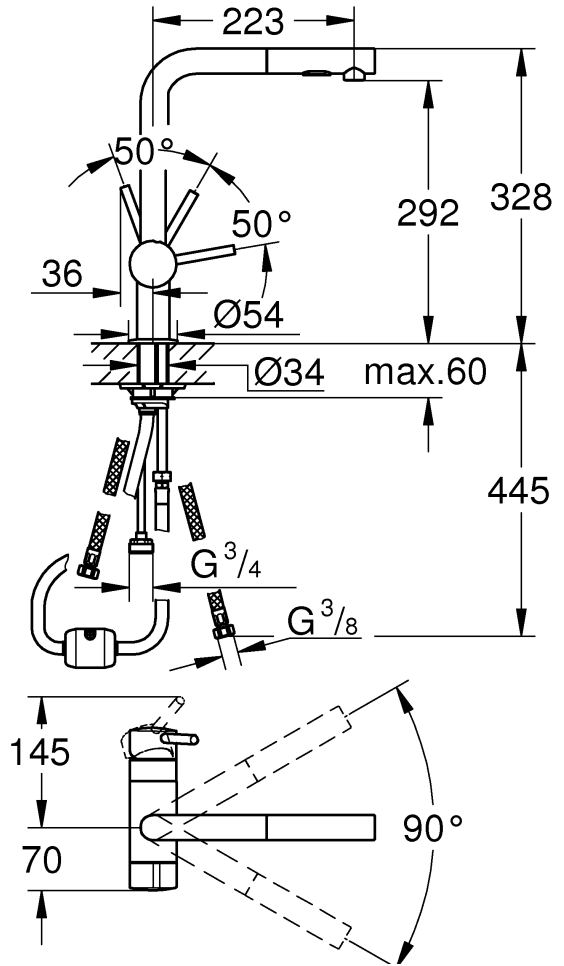

DESIGN + ENGINEERING
GROHE GERMANY

95.581.431/ÄM 246513/01.20

www.grohe.com

*Pure Freude
an Wasser*

GROHE
WAVES

DIN 1988

DIN EN 806

bar