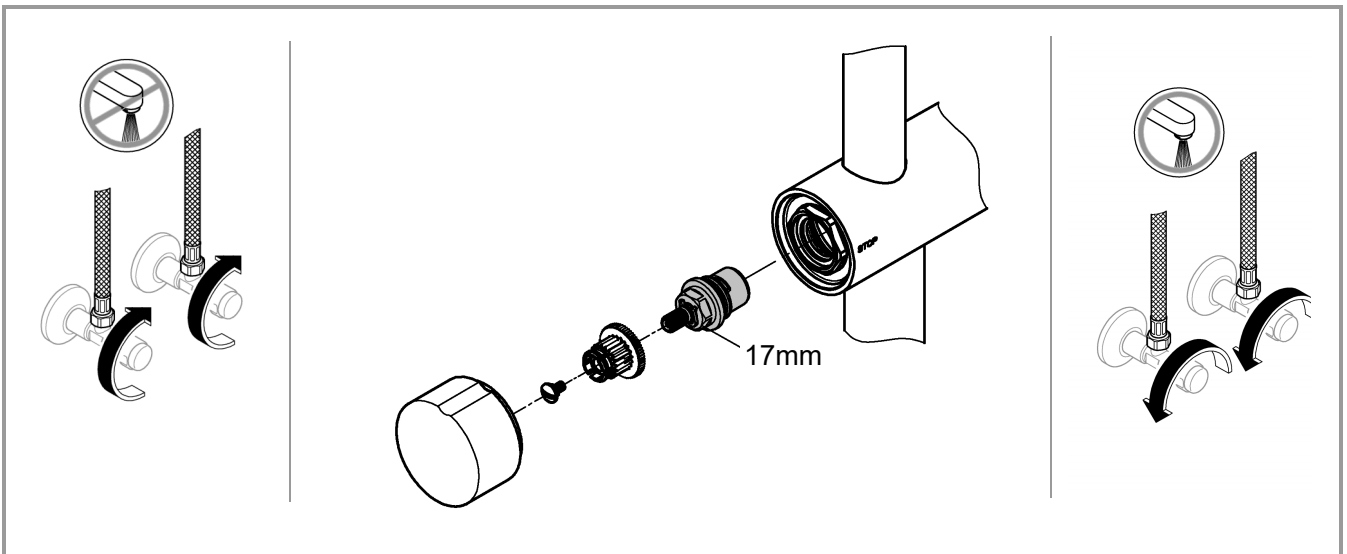

KSA UAE

5

6

7

Pure Freude an Wasser

GROHE
WAVES

D

+49 571 3989 333
helpline@grohe.de