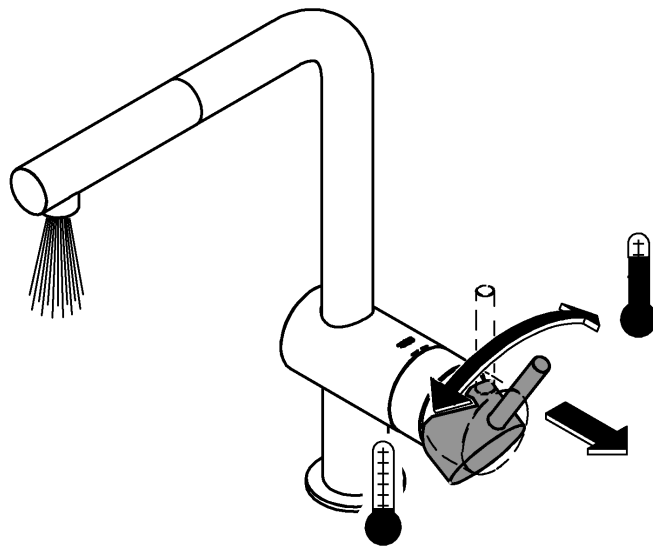

KSA UAE

5

6

7

Pure Freude an Wasser

GROHE
WAVES

D

+49 571 3989 333
helpline@grohe.de