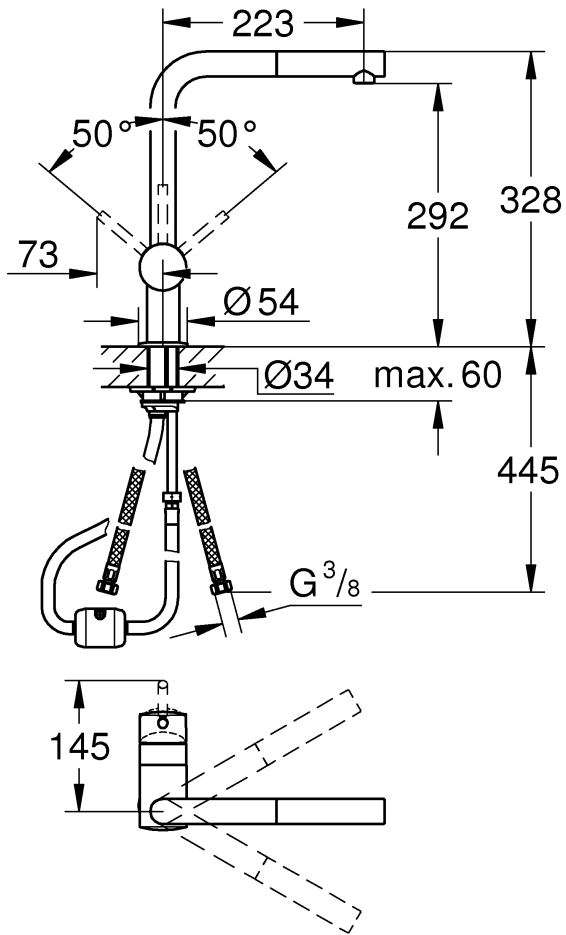

DESIGN + ENGINEERING
GROHE GERMANY

95.581.431/ÄM 246513/01.20

www.grohe.com

*Pure Freude
an Wasser*

GROHE
WAVES

DIN 1988

DIN EN 806

bar