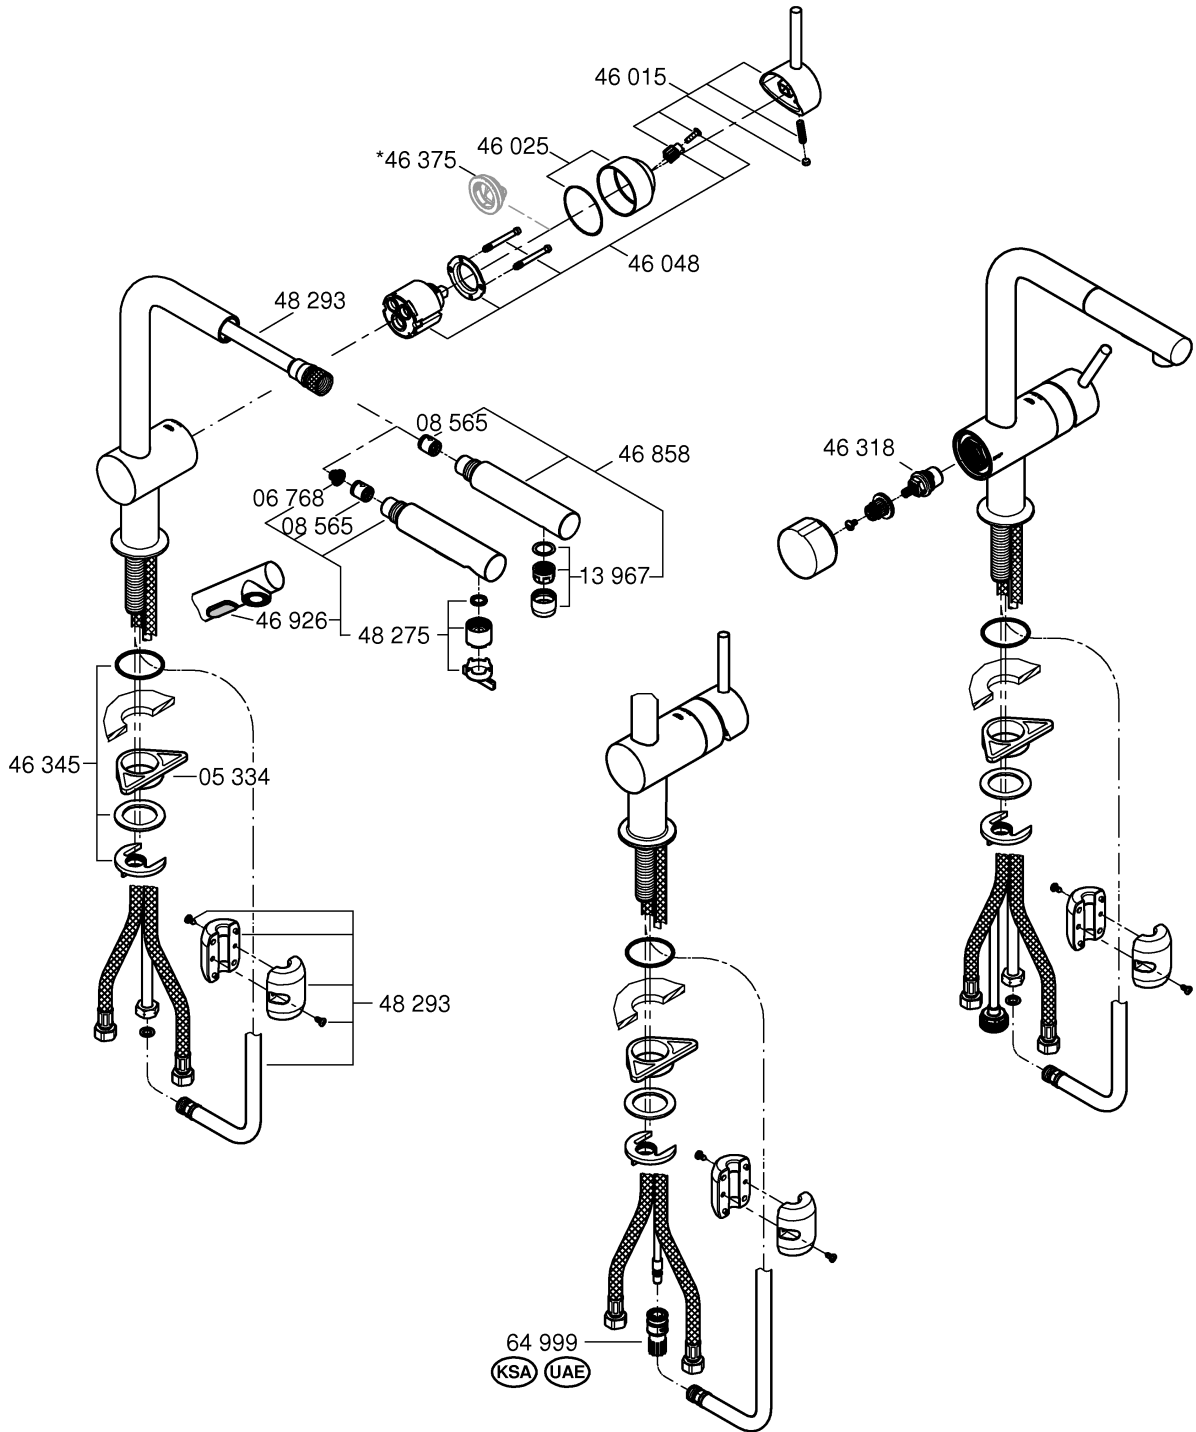

KSA UAE

5

6

7

Pure Freude an Wasser

GROHE
WAVES

D

+49 571 3989 333
helpline@grohe.de