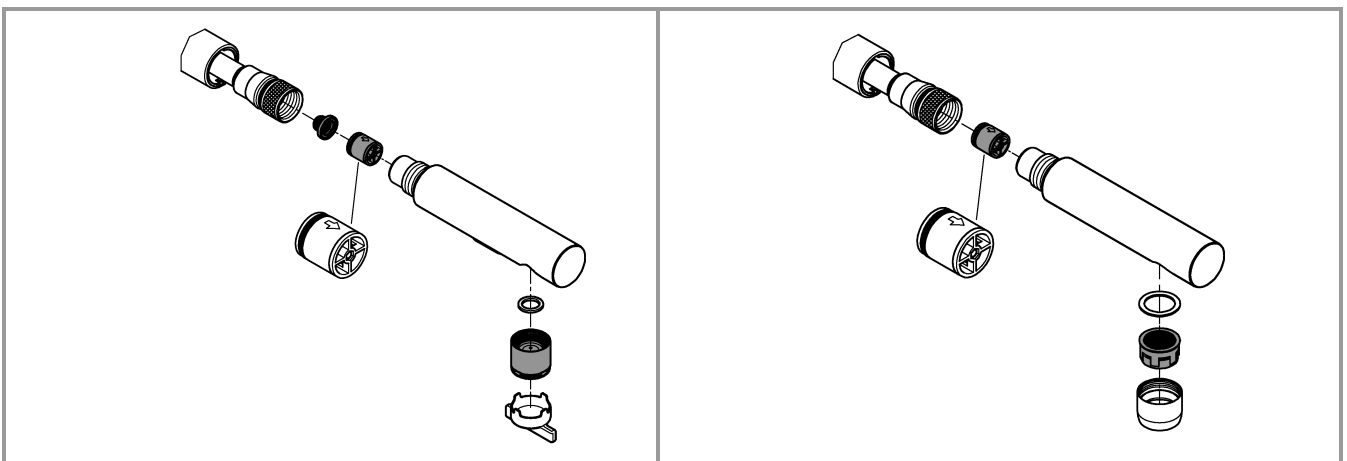

KSA UAE

5

6

7

Pure Freude an Wasser

GROHE
WAVES

D

+49 571 3989 333
helpline@grohe.de