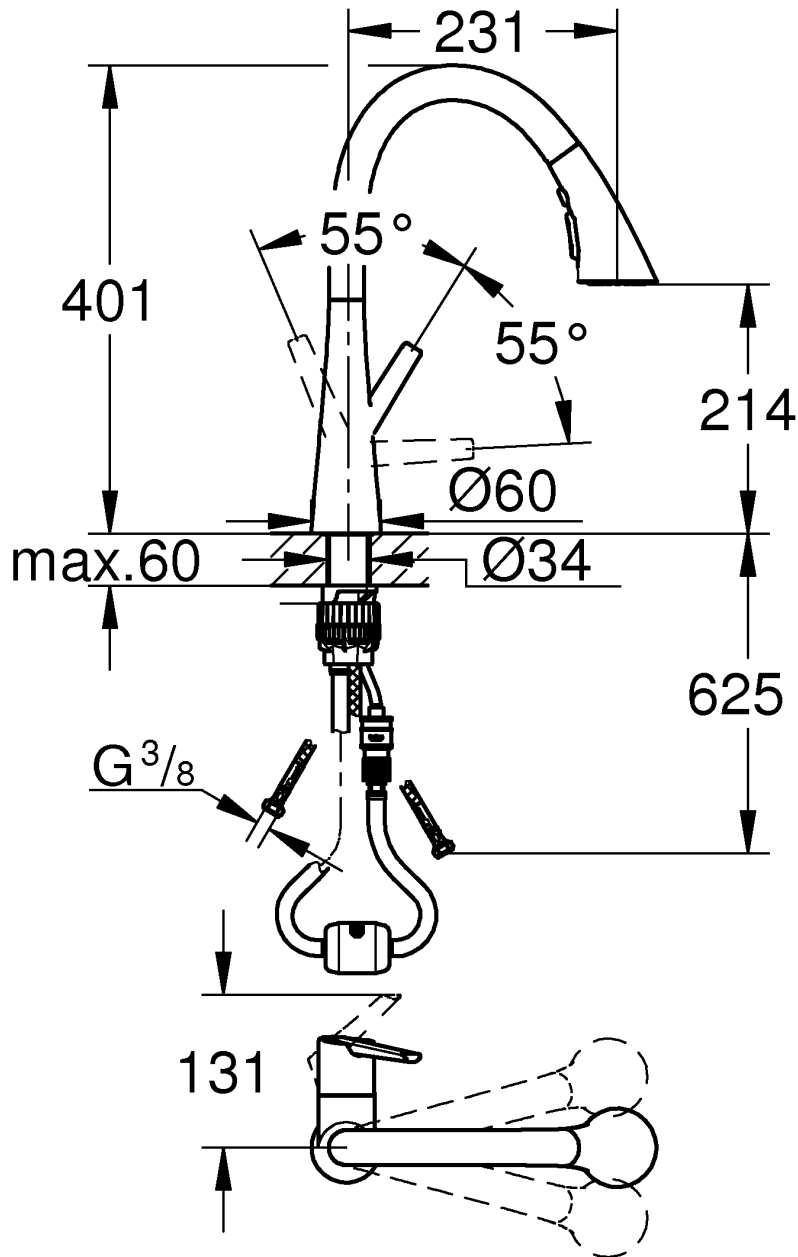

DESIGN + ENGINEERING
GROHE GERMANY

99.1189.131/ÄM 248912/10.20

www.grohe.com

*Pure Freude
an Wasser*

GROHE
~~~~~

DIN 1988

DIN EN 806

bar