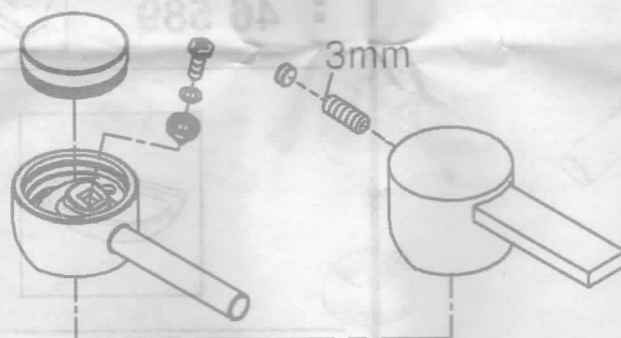

rosa
pink
rose
rosa
rosa
roze
rosa
pink
rosa
vaaleanpunainen

różowy
وردی
poř
růžový
rózsaszín
rosa
pembe
růžový
pink
roze

розов
roosa
sārts
rožinis
roz
粉红色
розовый
рожевий

1,2gpm
4,5l/min

46 580

46 558