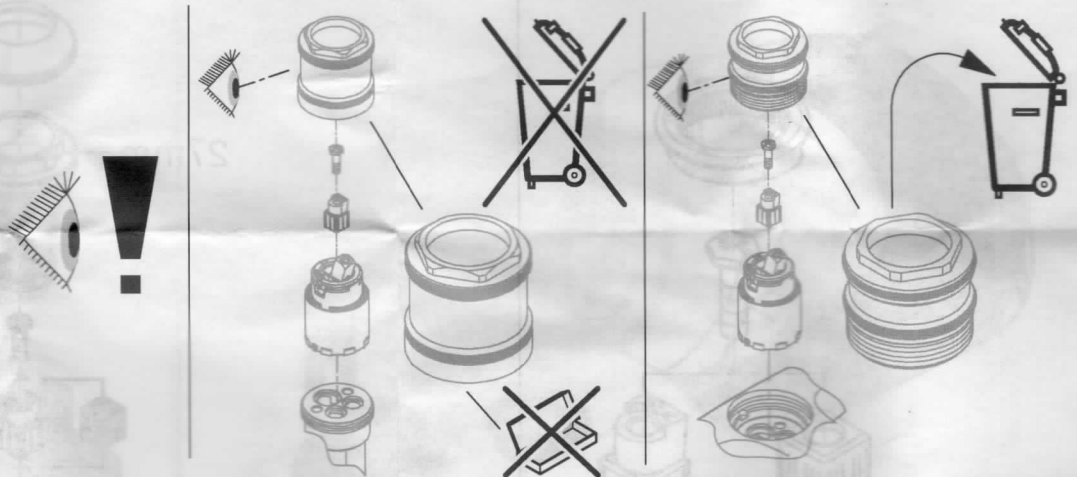

GROHE

Pure Freude an Wasser

! 46 374
46 589

32mm

**DESIGN + ENGINEERING
GROHE GERMANY**

97.252.531/ÄM 240616/08.17

www.grohe.com

46 374

46 589 +

46 863

46 558 ⚡

***19 332**

32mm

***19 131**

36mm

rosa
pink
rose
rosa
rosa
roze
rosa
pink
rosa
vaaleanpunainen