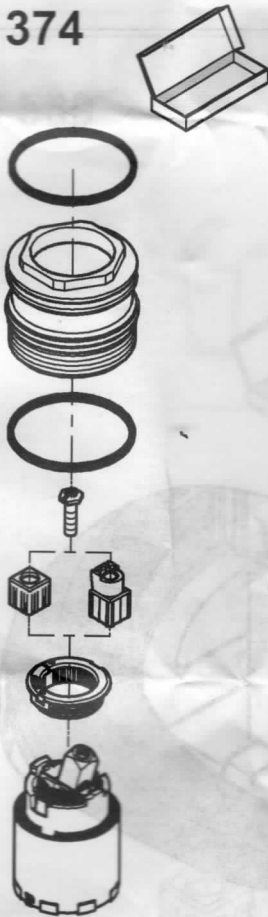

GROHE

Pure Freude an Wasser

! 46 374
46 589

32mm

**DESIGN + ENGINEERING
GROHE GERMANY**

97.252.531/ÄM 240616/08.17

www.grohe.com

46 374

46 589 +

46 863

46 558 ⚡

***19 332**

32mm

***19 131**

36mm

rosa
pink
rose
rosa
rosa
roze
rosa
pink
rosa
vaaleanpunainen