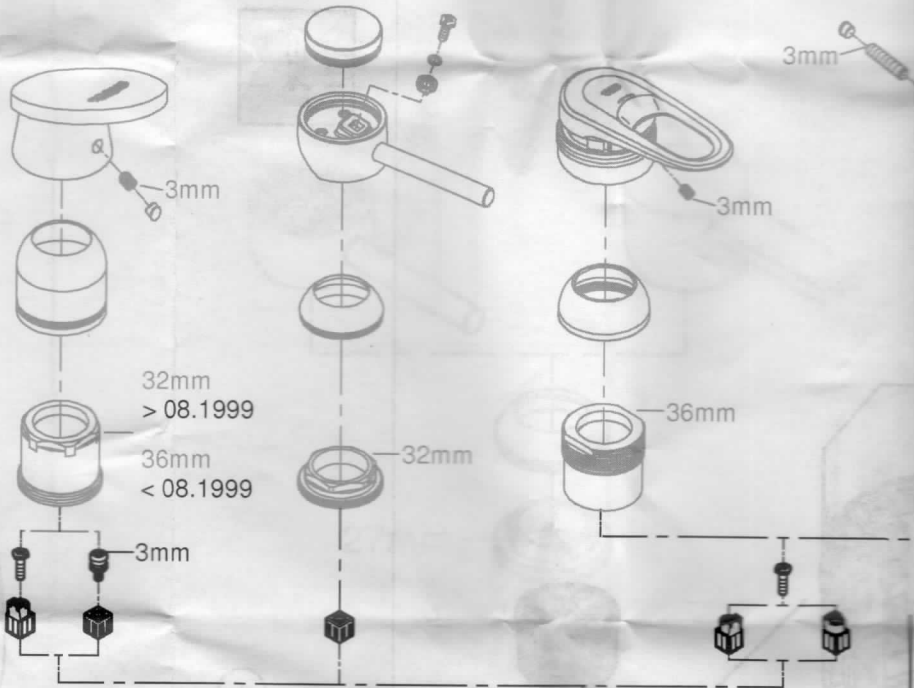

GROHE

Pure Freude an Wasser

! 46 374
46 589

32mm

**DESIGN + ENGINEERING
GROHE GERMANY**

97.252.531/ÄM 240616/08.17

www.grohe.com

46 374

46 589 +

46 863

46 558 ⚡

***19 332**

32mm

***19 131**

36mm

rosa
pink
rose
rosa
rosa
roze
rosa
pink
rosa
vaaleanpunainen