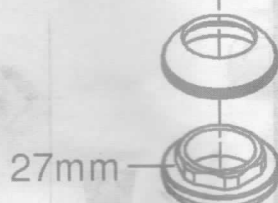

rosa
pink
rose
rosa
rosa
roze
rosa
pink
rosa
vaaleanpunainen

różowy
وردی
poř
růžový
rózsaszín
rosa
pembe
růžový
pink
roze

розов
roosa
sārts
rožinis
roz
粉红色
розовый
рожевий

1,2gpm
4,5l/min

46 580

46 558