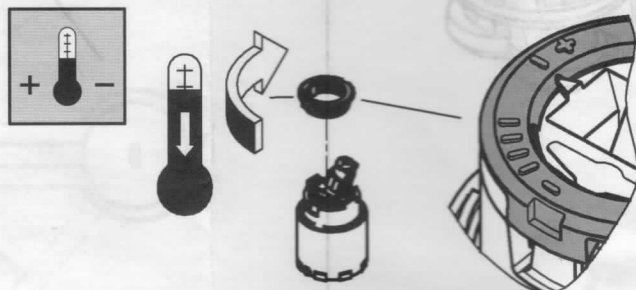

GROHE

Pure Freude an Wasser

! 46 374
46 589

32mm

**DESIGN + ENGINEERING
GROHE GERMANY**

97.252.531/ÄM 240616/08.17

www.grohe.com

46 374

46 589 +

46 863

46 558 ⚡

***19 332**

32mm

***19 131**

36mm

rosa
pink
rose
rosa
rosa
roze
rosa
pink
rosa
vaaleanpunainen