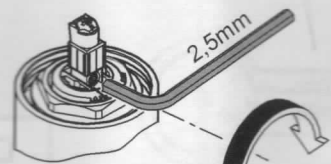

GROHE

Pure Freude an Wasser

! 46 374
46 589

32mm

**DESIGN + ENGINEERING
GROHE GERMANY**

97.252.531/ÄM 240616/08.17

www.grohe.com

46 374

46 589 +

46 863

46 558 ⚡

***19 332**

32mm

***19 131**

36mm

rosa
pink
rose
rosa
rosa
roze
rosa
pink
rosa
vaaleanpunainen