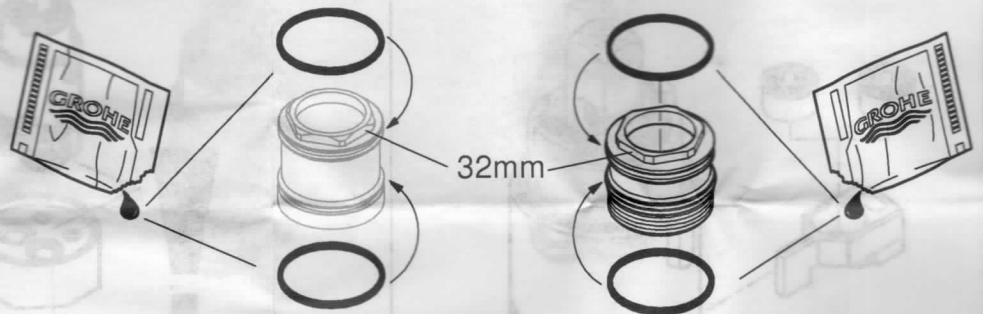

GROHE

Pure Freude an Wasser

! 46 374
46 589

32mm

**DESIGN + ENGINEERING
GROHE GERMANY**

97.252.531/ÄM 240616/08.17

www.grohe.com

46 374

46 589 +

46 863

46 558 ⚡

***19 332**

32mm

***19 131**

36mm

rosa
pink
rose
rosa
rosa
roze
rosa
pink
rosa
vaaleanpunainen