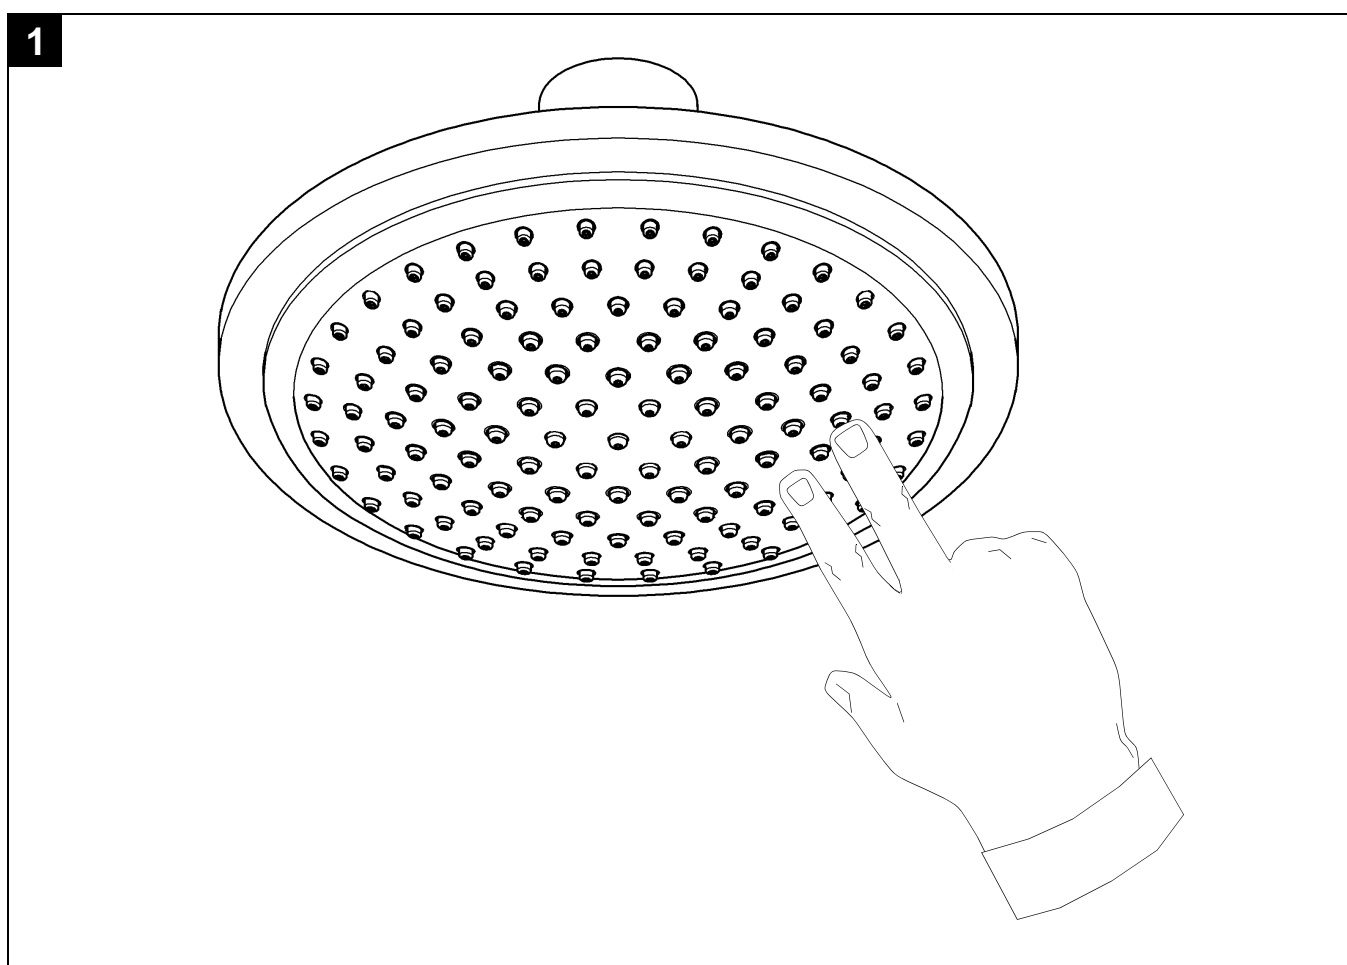

Design & Quality Engineering GROHE Germany

96.806.031/ÄM 214764/02.09

**GROHE**  
  
 ENJOY WATER®

28 232

28 233

Bitte diese Anleitung an den Benutzer der Armatur weitergeben!  
Please pass these instructions on to the end user of the fitting!  
S.v.p remettre cette instruction à l'utilisateur de la robinetterie!