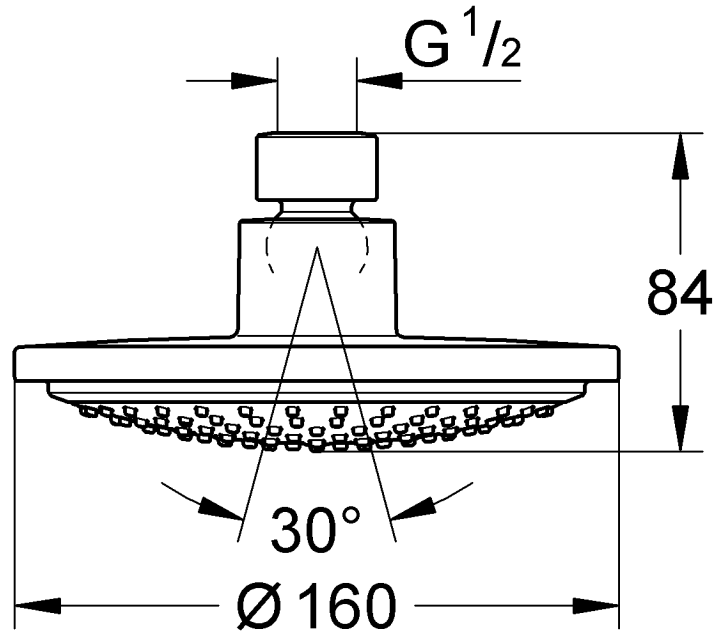

Design & Quality Engineering GROHE Germany

96.806.031/ÄM 214764/02.09

**GROHE**  
  
 ENJOY WATER®

28 232

28 233

Bitte diese Anleitung an den Benutzer der Armatur weitergeben!  
Please pass these instructions on to the end user of the fitting!  
S.v.p remettre cette instruction à l'utilisateur de la robinetterie!