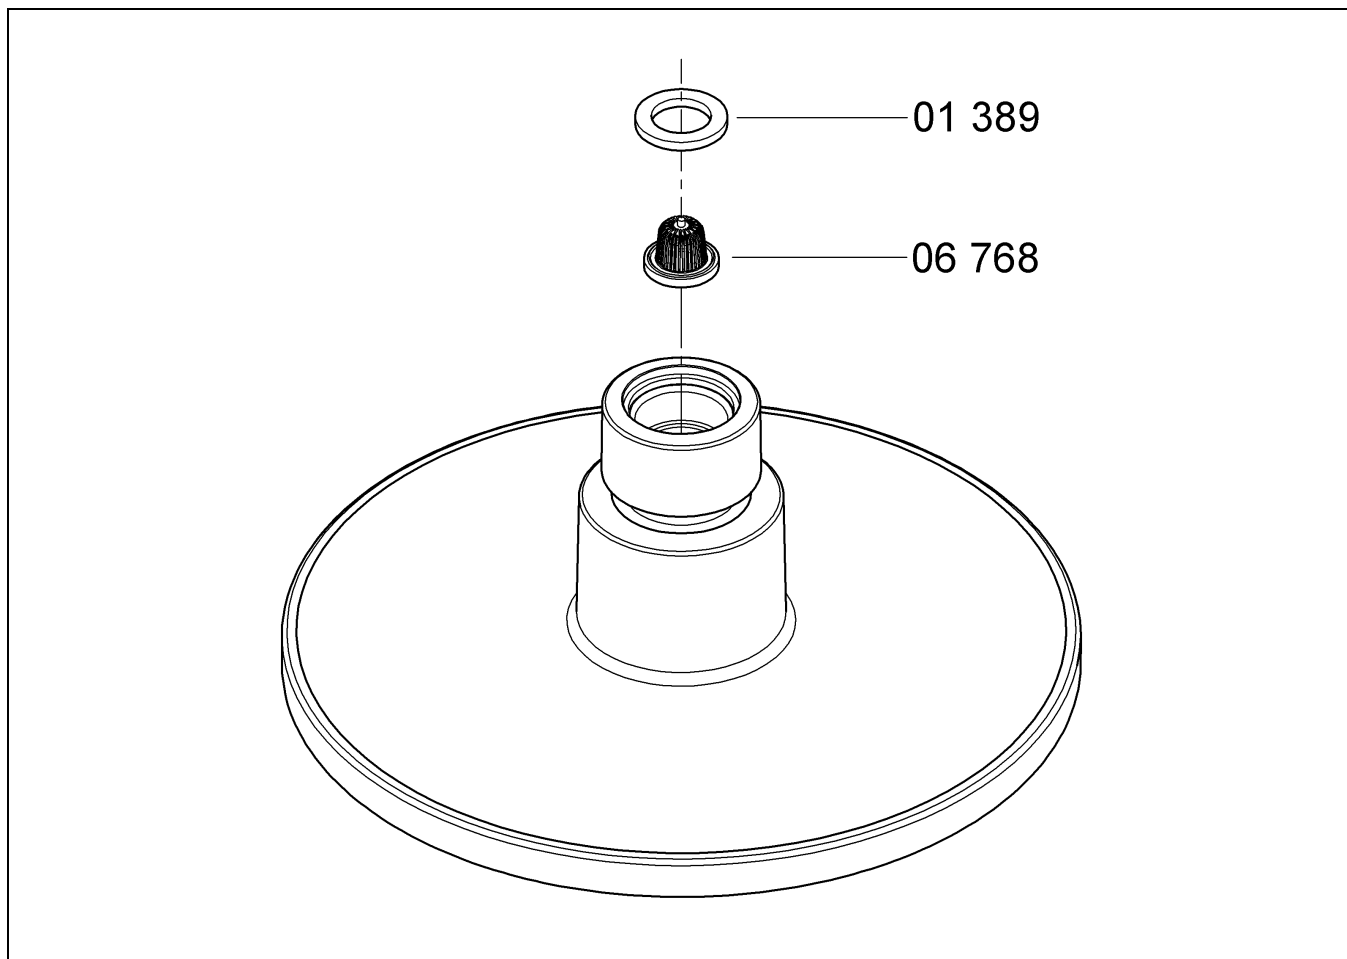

Design & Quality Engineering GROHE Germany

96.806.031/ÄM 214764/02.09

**GROHE**  
  
 ENJOY WATER®

28 232

28 233

Bitte diese Anleitung an den Benutzer der Armatur weitergeben!  
Please pass these instructions on to the end user of the fitting!  
S.v.p remettre cette instruction à l'utilisateur de la robinetterie!