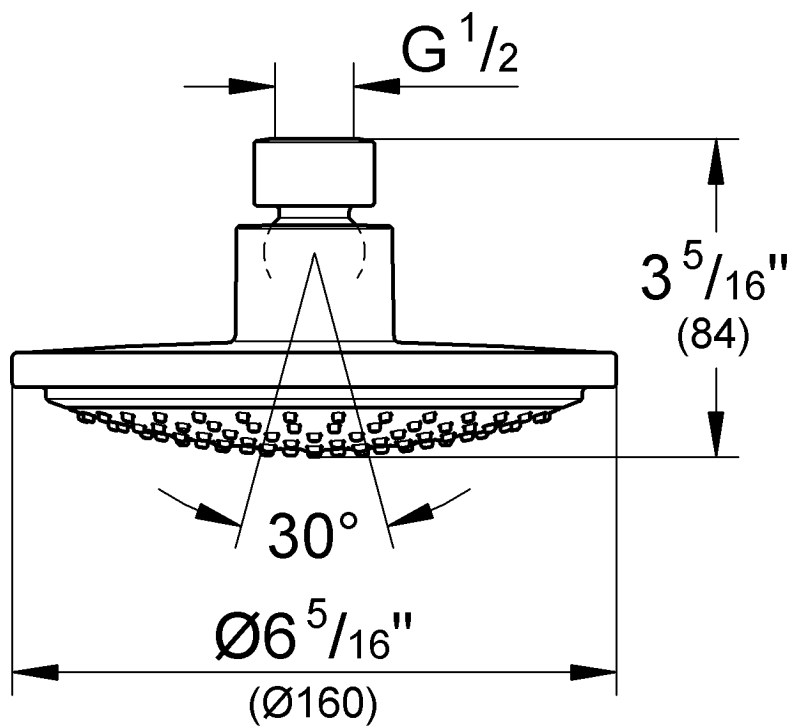

Design & Quality Engineering GROHE Germany

96.806.031/ÄM 214764/02.09

**GROHE**  
  
 ENJOY WATER®

28 232

28 233

Bitte diese Anleitung an den Benutzer der Armatur weitergeben!  
Please pass these instructions on to the end user of the fitting!  
S.v.p remettre cette instruction à l'utilisateur de la robinetterie!