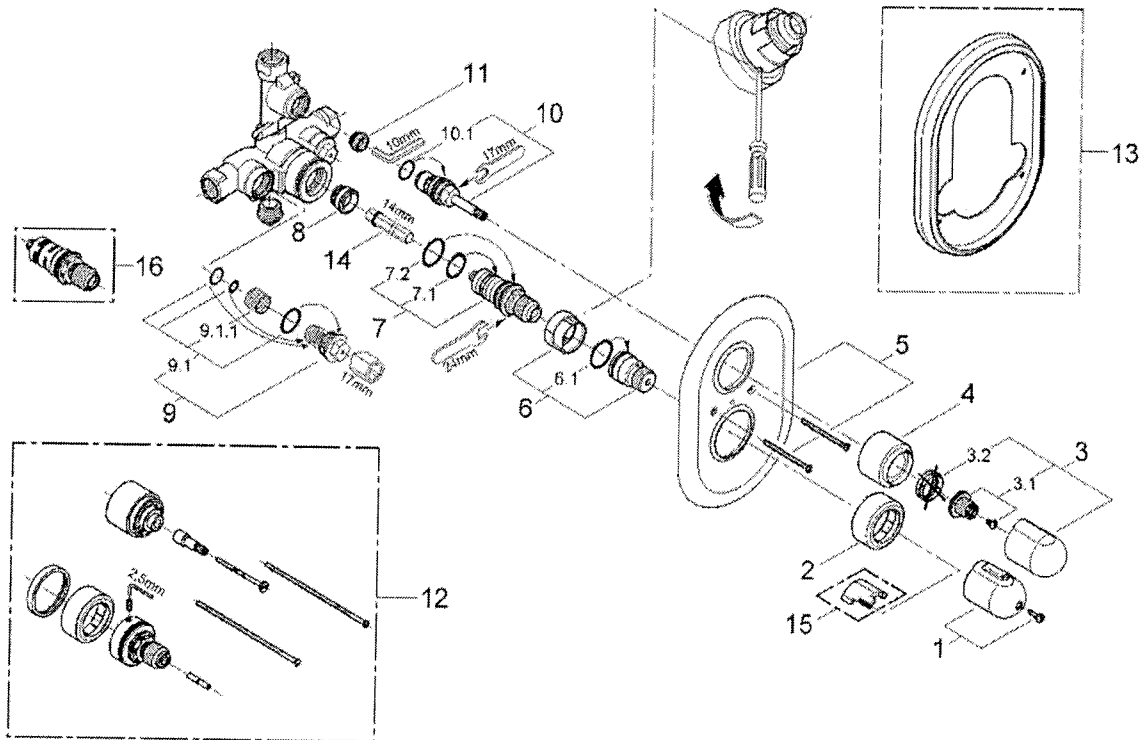

Grohtherm 1000
34 328 Thermostatic shower mixer 1/2"
Spareparts (chrome)

Pos.-No.	Description	Order-No.	Unit
1	Temperature Scale handle	47352 000	1
2	Sleeve	05971 000	1
3	Handle for shut-off valve	47092 000	1
3.1	Repl.kit f.handle fastening	45186 000	1
3.2	Ring	03070 000	1
4	Sleeve	05111 000	1
5	Escutcheon	47357 000	1
6	Stop ring and regulating nut	47167 000	1
6.1	O-Ring Ø24 x Ø2	01196 00M	10
7	Thermo-element	47450 000	1
7.1	O-Ring Ø21 x Ø2	05999 00M	10
7.2	O-Ring Ø24 x Ø2	01196 00M	10

Pos.-No.	Description	Order-No.	Unit
8	Thermostat seat	01460 000	1
9	Non-return valve	14116 00M	2
9.1	Repl. kit f. seal	47303 000	2
9.1.1	strainer	02990 00M	2
10	Headpart Carbodur	45869 000	1
10.1	O-Ring Ø18,2 x Ø1,7	03924 00M	10
11	Thermostat seat	45023 000	1
12	Extension 27,5 mm	47172 000	1
13	Compensation ring height 20 mm	08936 000	1
14	Socket Spanner	19070 000	1
15	Temperature limiter	05657 000	1
16	Thermostatic reverse cartridge	47282 000	1