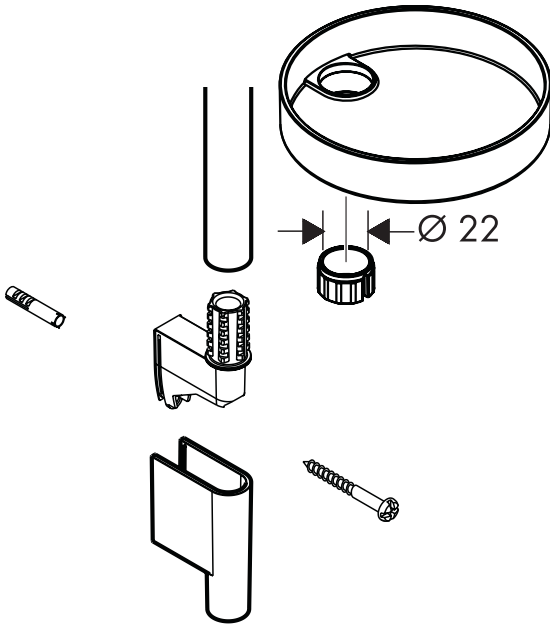

- DE** Montageanleitung
- FR** Instructions de montage
- EN** assembly instructions
- IT** Istruzioni per Installazione
- ES** Instrucciones de montaje
- NL** Handleiding
- DK** Monteringsvejledning
- PT** Manual de Instalação
- PL** Instrukcja montażu
- CS** Montážní návod
- SK** Montážny návod
- ZH** 组装说明
- RU** Инструкция по монтажу
- FI** Asennusohje
- SV** Monteringsanvisning
- LT** Montavimo instrukcijos
- HR** Uputstva za instalaciju
- TR** Montaj kılavuzu
- RO** Instrucțiuni de montare
- EL** Οδηγία συναρμολόγησης
- SL** Navodila za montažo
- ET** Paigaldusjuhend
- LV** Montāžas instrukcija
- SR** Uputstvo za montažu
- NO** Montasjeveiledning
- BG** Ръководство за монтаж
- SQ** Udhëzime rreth montimit
- AR** تعليمات التجميع
- HU** Szerelési útmutató
- JP** 施工説明書

Casetta'S Puro
28679000

hansgrohe