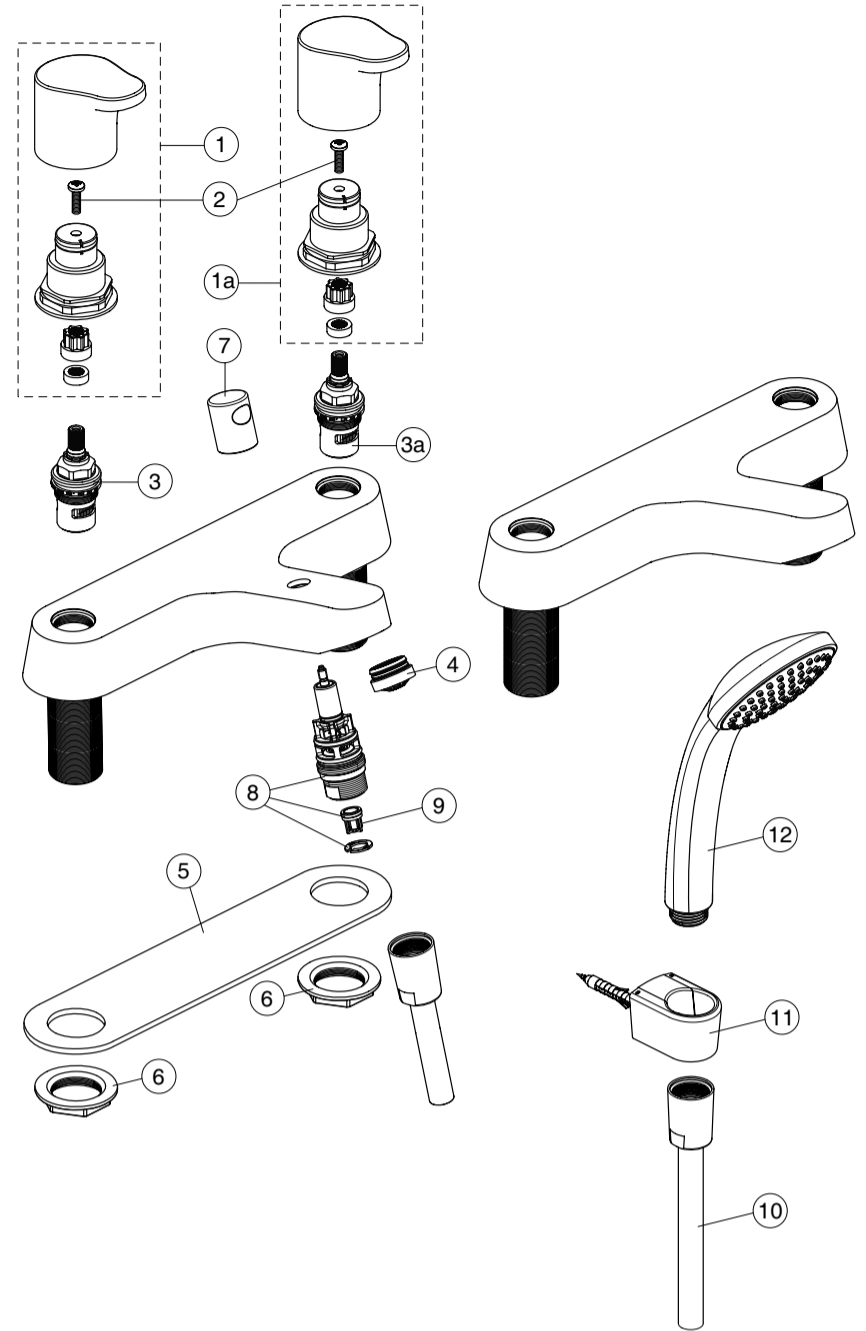

Ordering spares / Ersatzteil - Regelung / Pièces de rechange / Parti di ricambio / Lista de recambios / Onderdelen bestellen (NL/B) / Κωδικοί Ανταλλακτικών / Bestilling af reservedele / Beställning av reservdelar / Bestilling av reservedeler / Резервни части / Запчасти / Części zapasowe / Piese de schimb / Rendelhető alkatrészek / Запасні частини / Резервни делови / Резервни делови / Atsarginių dalių / Tellitavad varuosad / Rezerves daļas / Náhradní díly / Náhradné diely / Yedek parça siparişi / Nadomestni deli

XX = AA, AD, .....

- 1 - B 961856 XX ❄️
- 1a - B 961857 XX
- 2 - S 961055 NU
- 3 - A 861244 NU ❄️
- 3a - A 861243 NU
- 4 - S 9595 NU
- 5 - B 961836 NU
- 6 - E 960111 NU
- 7 - B 960481 XX
- 8 - B 960168 XX
- 9 - A 960944 NU
- 10 - B F175 XX
- 11 - B 1364 XX
- 12 - B 9400 XX

P bar	MAX. 10 0,2	3 0,2		Q (0.2 bar)
T °C	MAX. 80	65 40		
				I/min 15 8