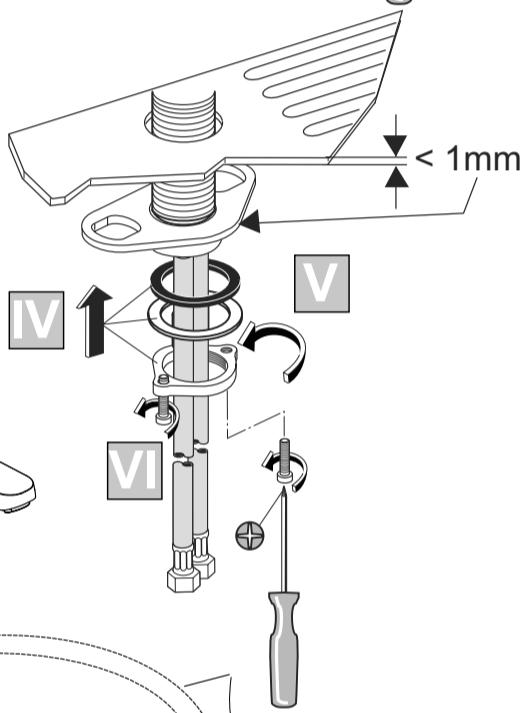

<http://www.idealstandardinternational.com>

1 x 190mm
1 x 330mm

1

2

P 0,3 MPa 3 bar	T °C	Hot Water Stop					
		0	1	2	3	4	5
50°C	15°C	50	49	44	40	35	33
65°C	15°C	65	63	57	50	44	40
85°C	15°C	85	83	74	64	56	50