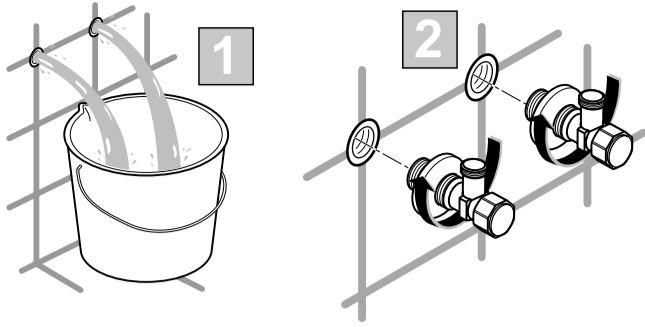

<http://www.idealstandardinternational.com>

1 x 190mm
1 x 330mm

1

2

P 0,3 MPa 3 bar	T °C	Hot Water Stop					
		0	1	2	3	4	5
50°C	15°C	50	49	44	40	35	33
65°C	15°C	65	63	57	50	44	40
85°C	15°C	85	83	74	64	56	50