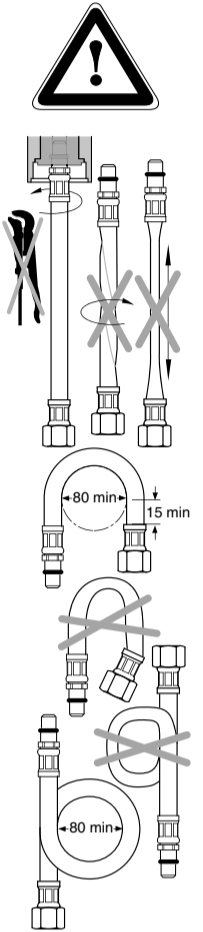

XX = AA, AD,

Ordering spares / Ersatzteil - Regelung / Pièces de rechange / Parti di ricambio / Lista de recambios / Onderdelen bestellen (NL/B) / Κωδικοί Ανταλλακτικών / Bestilling af reservedele / Beställning av reservdelar / Bestilling av reservedeler / Резервни части / Запчасти / Części zapasowe / Piese de schimb / Rendelhető alkatrészek / Запасні частини / Резервни делови / Резервни делови / Atsarginių dalių / Tellitavad varuosad / Rezerves daļas / Náhradní díly / Náhradné diely / Yedek parça siparişi / Nadomestni deli

- 1 - B 961375 XX
- 3 - B 960473 XX
- 4 - B 961373 XX
- 5 - B 961374 NU
- 6 - A 861181 NU
- 7 - A 861156 NU
- 12 - B 961383 XX
- 12a - B 960883 XX
- 13 - A 964520 NU
- 14 - A 962991 XX
- 14a - B 964550 AA
- 16 - B 961384 XX
- 19 - B 960845 NU
- 22 - A 962574 NU
- 23 - B 960255 NU
- 24 - A 960200 XX
- 25 - A 960063 XX
- 26 - A 960321 XX

<http://www.idealstandardinternational.com>

1 x 190mm
1 x 330mm

1

2

P 0,3 MPa 3 bar	T °C	Hot Water Stop					
		0	1	2	3	4	5
50°C	15°C	50	49	44	40	35	33
65°C	15°C	65	63	57	50	44	40
85°C	15°C	85	83	74	64	56	50