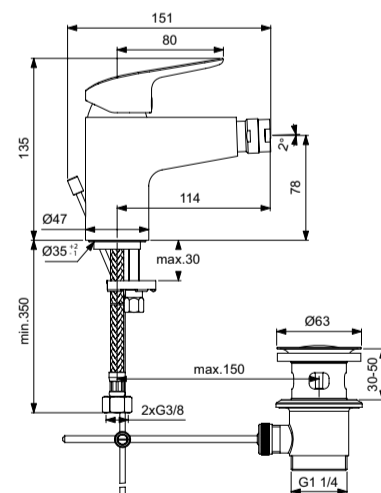

B 1718 ..
B C955 ..