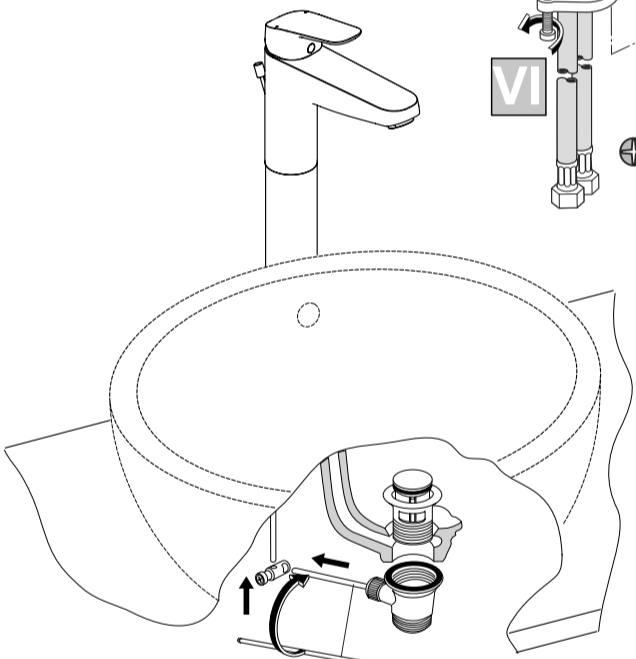

<http://www.idealstandardinternational.com>

1 x 190mm
1 x 330mm

1

2

P 0,3 MPa 3 bar	T °C	Hot Water Stop					
		0	1	2	3	4	5
50°C	15°C	50	49	44	40	35	33
65°C	15°C	65	63	57	50	44	40
85°C	15°C	85	83	74	64	56	50