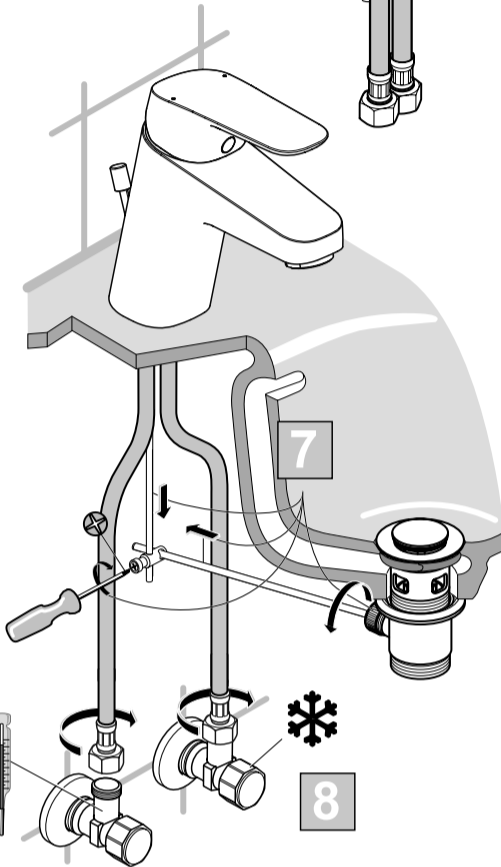

<http://www.idealstandardinternational.com>

1 x 190mm
1 x 330mm

1

2

P 0,3 MPa 3 bar	T °C	Hot Water Stop					
		0	1	2	3	4	5
50°C	15°C	50	49	44	40	35	33
65°C	15°C	65	63	57	50	44	40
85°C	15°C	85	83	74	64	56	50