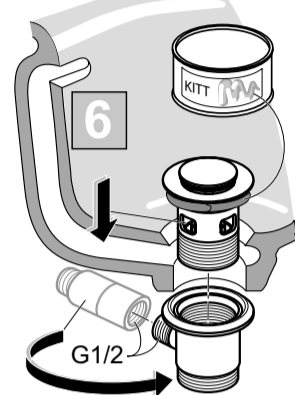

<http://www.idealstandardinternational.com>

1 x 190mm
1 x 330mm

1

2

P 0,3 MPa 3 bar	T °C	Hot Water Stop					
		0	1	2	3	4	5
50°C	15°C	50	49	44	40	35	33
65°C	15°C	65	63	57	50	44	40
85°C	15°C	85	83	74	64	56	50