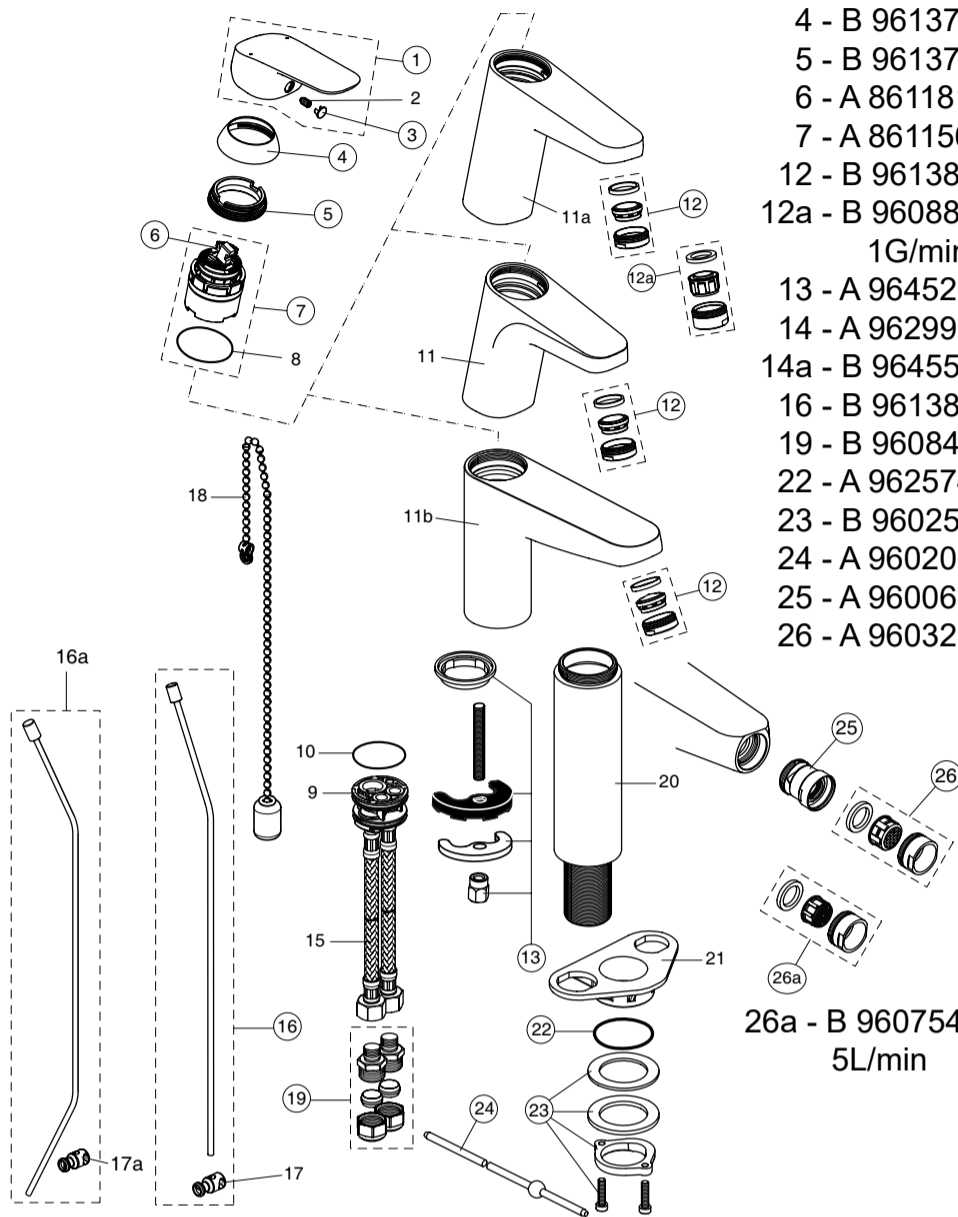

XX = AA, AD,

Ordering spares / Ersatzteil - Regelung / Pièces de rechange / Parti di ricambio / Lista de recambios / Onderdelen bestellen (NL/B) / Κωδικοί Ανταλλακτικών / Bestilling af reservedele / Beställning av reservdelar / Bestilling av reservedeler / Резервни части / Запчасти / Części zapasowe / Piese de schimb / Rendelhető alkatrészek / Запасні частини / Резервни делови / Резервни делови / Atsarginių dalių / Tellitavad varuosad / Rezerves daļas / Náhradní díly / Náhradné diely / Yedek parça siparişi / Nadomestni deli

- 1 - B 961375 XX
- 3 - B 960473 XX
- 4 - B 961373 XX
- 5 - B 961374 NU
- 6 - A 861181 NU
- 7 - A 861156 NU
- 12 - B 961383 XX
- 12a - B 960883 XX
- 13 - A 964520 NU
- 14 - A 962991 XX
- 14a - B 964550 AA
- 16 - B 961384 XX
- 19 - B 960845 NU
- 22 - A 962574 NU
- 23 - B 960255 NU
- 24 - A 960200 XX
- 25 - A 960063 XX
- 26 - A 960321 XX

<http://www.idealstandardinternational.com>

1 x 190mm
1 x 330mm

1

2

P 0,3 MPa 3 bar	T °C	Hot Water Stop					
		0	1	2	3	4	5
50°C	15°C	50	49	44	40	35	33
65°C	15°C	65	63	57	50	44	40
85°C	15°C	85	83	74	64	56	50

100% 50% STOP

B 1718 ..
Q
l/min

P bar	MAX. 10 0,5	5 1	(3 bar)
T °C	MAX. 80	65 40	l/min 5