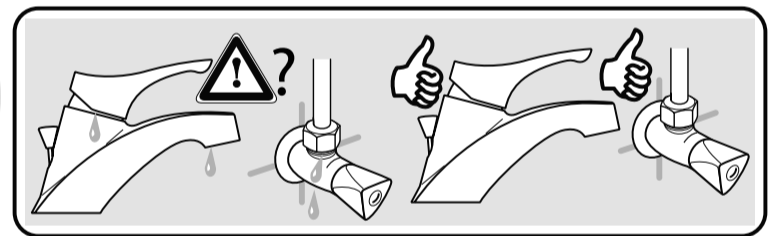

<http://www.idealstandardinternational.com>

1 x 190mm
1 x 330mm

1

2

P 0,3 MPa 3 bar	T °C	Hot Water Stop					
		0	1	2	3	4	5
50°C	15°C	50	49	44	40	35	33
65°C	15°C	65	63	57	50	44	40
85°C	15°C	85	83	74	64	56	50