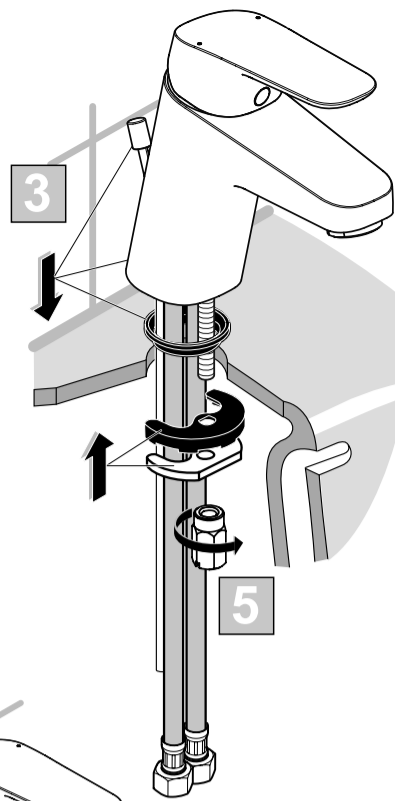

<http://www.idealstandardinternational.com>

1 x 190mm
1 x 330mm

1

2

P 0,3 MPa 3 bar	T °C	Hot Water Stop					
		0	1	2	3	4	5
50°C	15°C	50	49	44	40	35	33
65°C	15°C	65	63	57	50	44	40
85°C	15°C	85	83	74	64	56	50