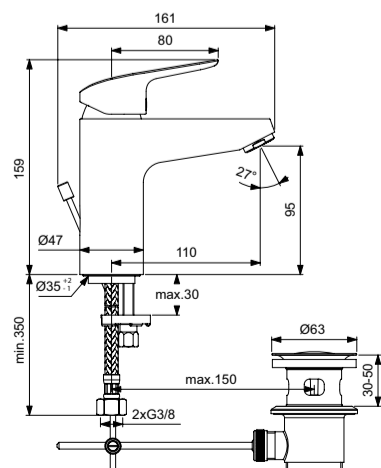

B 1712 ..
B 1713 ..