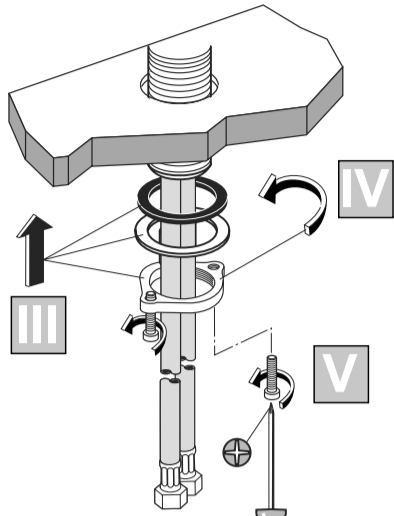

<http://www.idealstandardinternational.com>

1 x 190mm
1 x 330mm

1

2

P 0,3 MPa 3 bar	T °C	Hot Water Stop					
		0	1	2	3	4	5
50°C	15°C	50	49	44	40	35	33
65°C	15°C	65	63	57	50	44	40
85°C	15°C	85	83	74	64	56	50