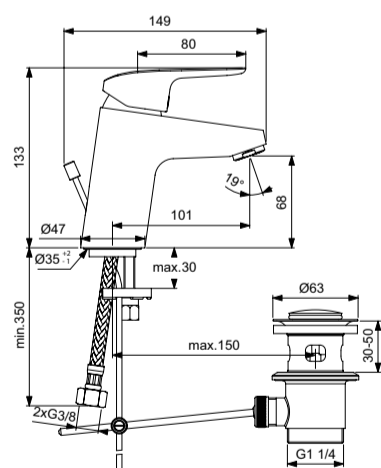

B 1707 ..
B 1708 ..