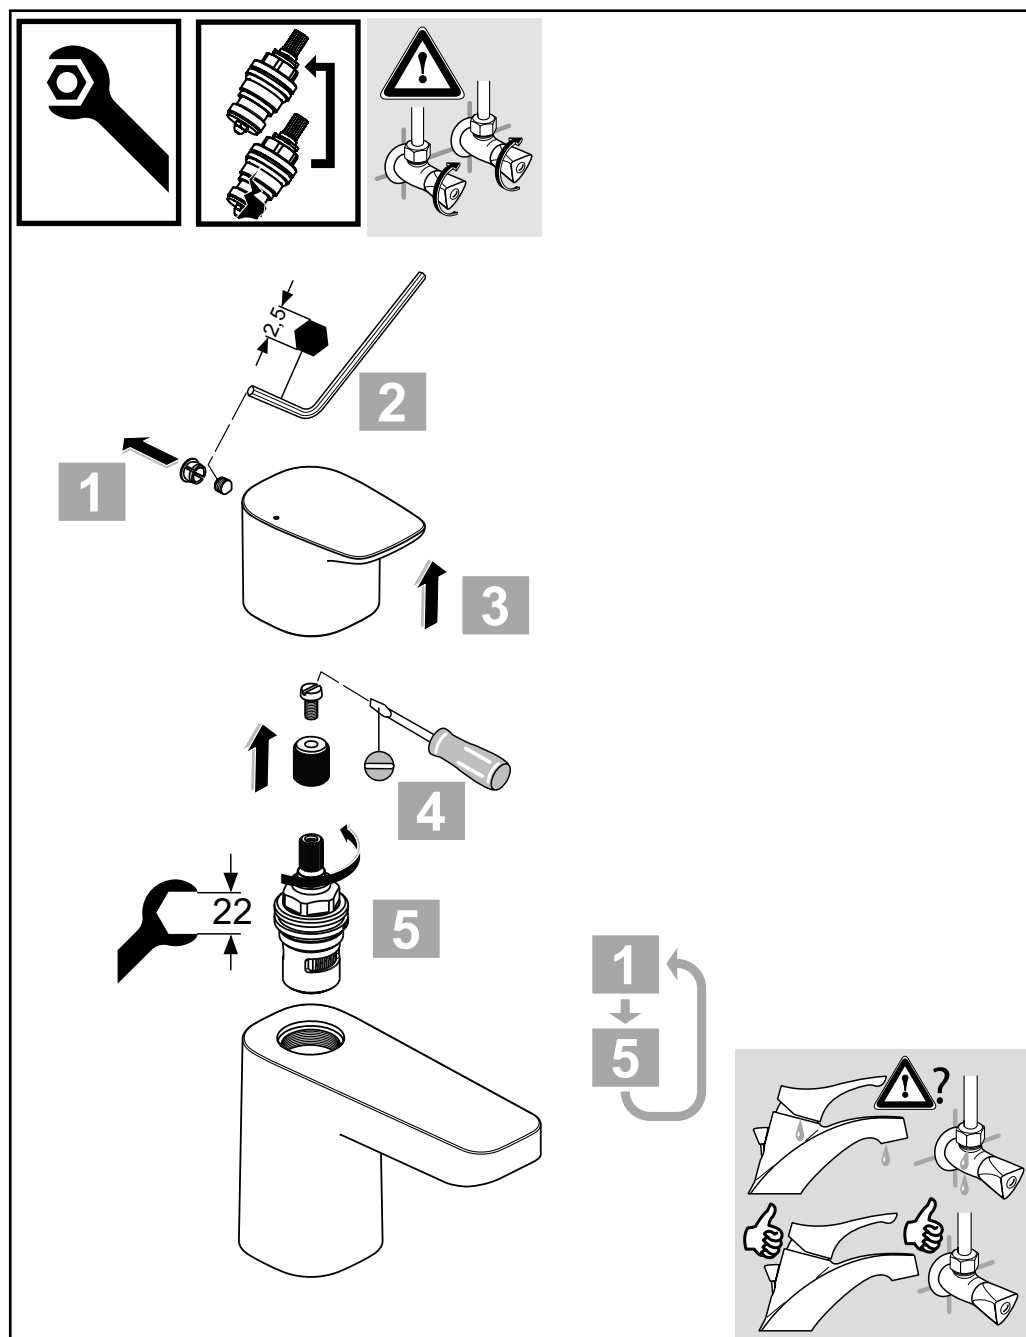

CERAPLAN

05.2021 / B565145

B D284 ..

B D247 ..

Ideal Standard International NV
Corporate Village – Gent Building
Da Vincilaan 2
1935 Zaventem
Belgium
<http://www.idealstandardinternational.com>

	P	bar		MIN. 0,1	MAX. 10		5	
	T	C		MIN. 0,1	MAX. 80		65	
							40	