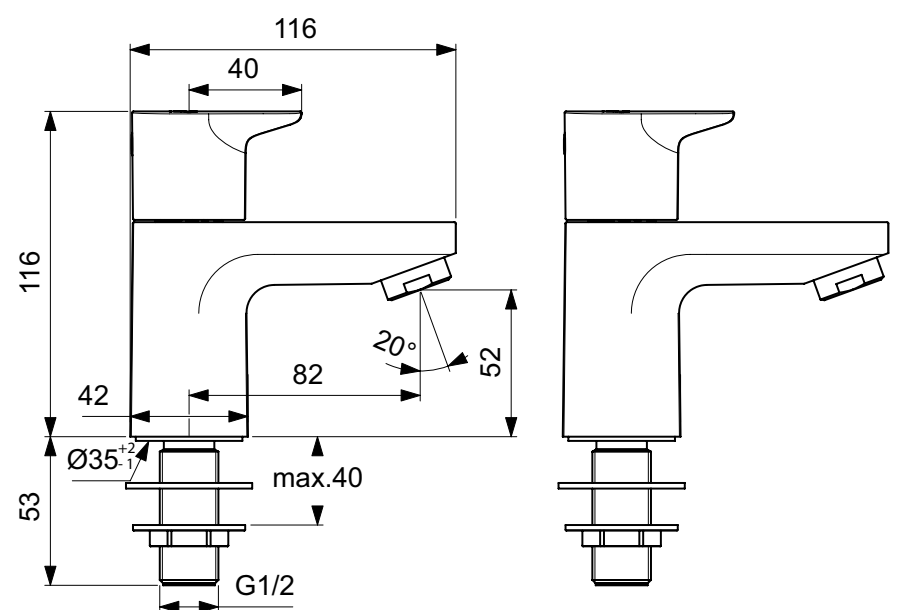

XX = AA, AD,

- 1 - B 961721 XX
- 1a - B 961720 XX
- 2 - A 961157 XX
- 3 - A 861446 NU
- 4 - B 961660 NU
- 4a - B 961659 NU
- 5 - A 961625 XX
- 5a - B 961383 XX (BD284..)
- 6 - B 961155 NU

Ideal Standard

CERAPLAN

05.2021 / B565145

B D284 ..

B D247 ..

Ideal Standard International NV
Corporate Village – Gent Building
Da Vincilaan 2
1935 Zaventem
Belgium
<http://www.idealstandardinternational.com>

	P	bar		MIN. 0,1	MAX. 10		5	
	T	C		MIN. 0,1	MAX. 80		65	
							40	