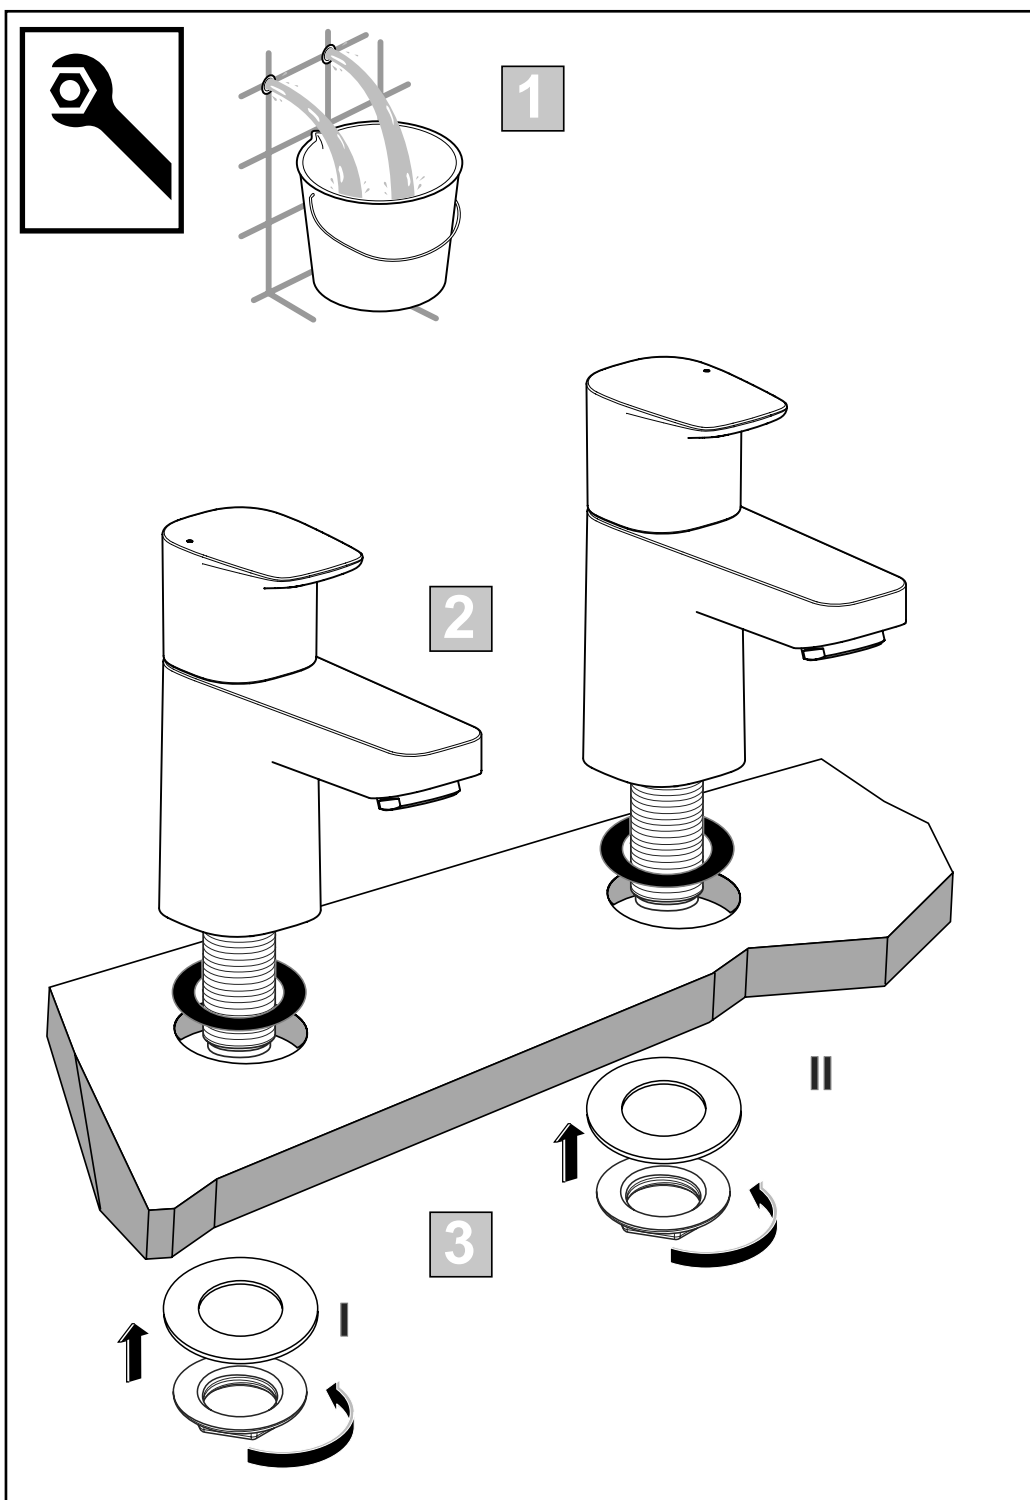

CERAPLAN

05.2021 / B565145

B D284 ..

B D247 ..

Ideal Standard International NV
Corporate Village – Gent Building
Da Vincilaan 2
1935 Zaventem
Belgium
<http://www.idealstandardinternational.com>

	P	bar		MIN. 0,1	MAX. 10		5	
	T	C		MIN. 0,1	MAX. 80		65	
							40	