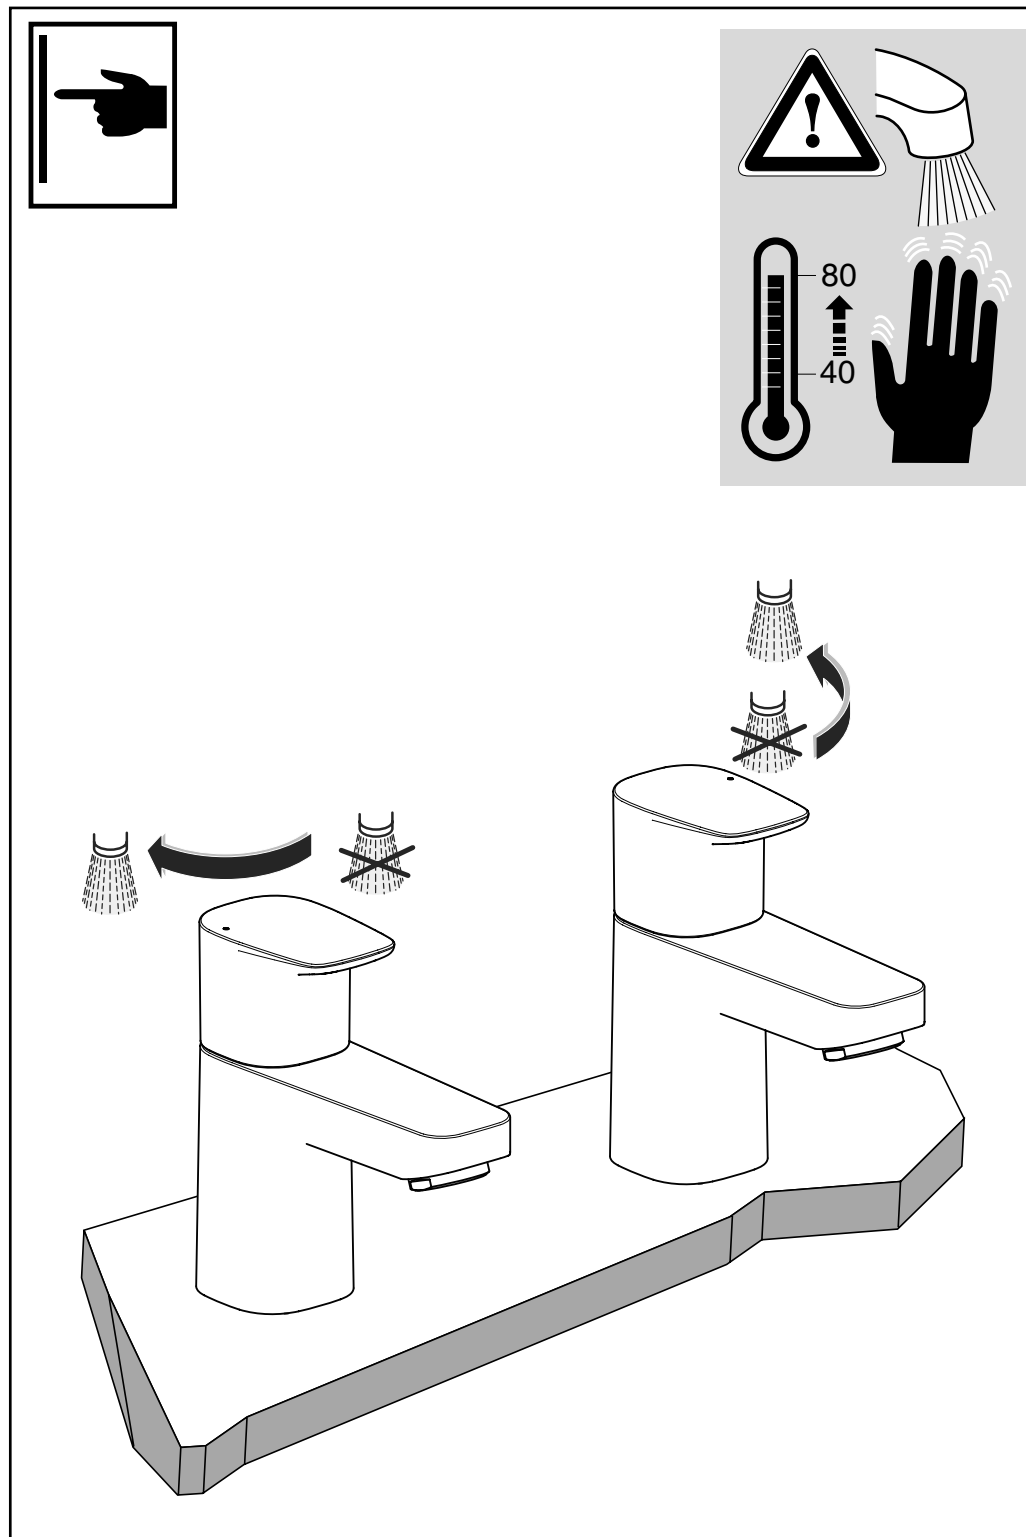

CERAPLAN

05.2021 / B565145

B D284 ..

B D247 ..

Ideal Standard International NV
Corporate Village – Gent Building
Da Vincilaan 2
1935 Zaventem
Belgium
<http://www.idealstandardinternational.com>

	P	bar		MIN. 0,1	MAX. 10		5	
	T	C		MIN. 0,1	MAX. 80		65	
							40	