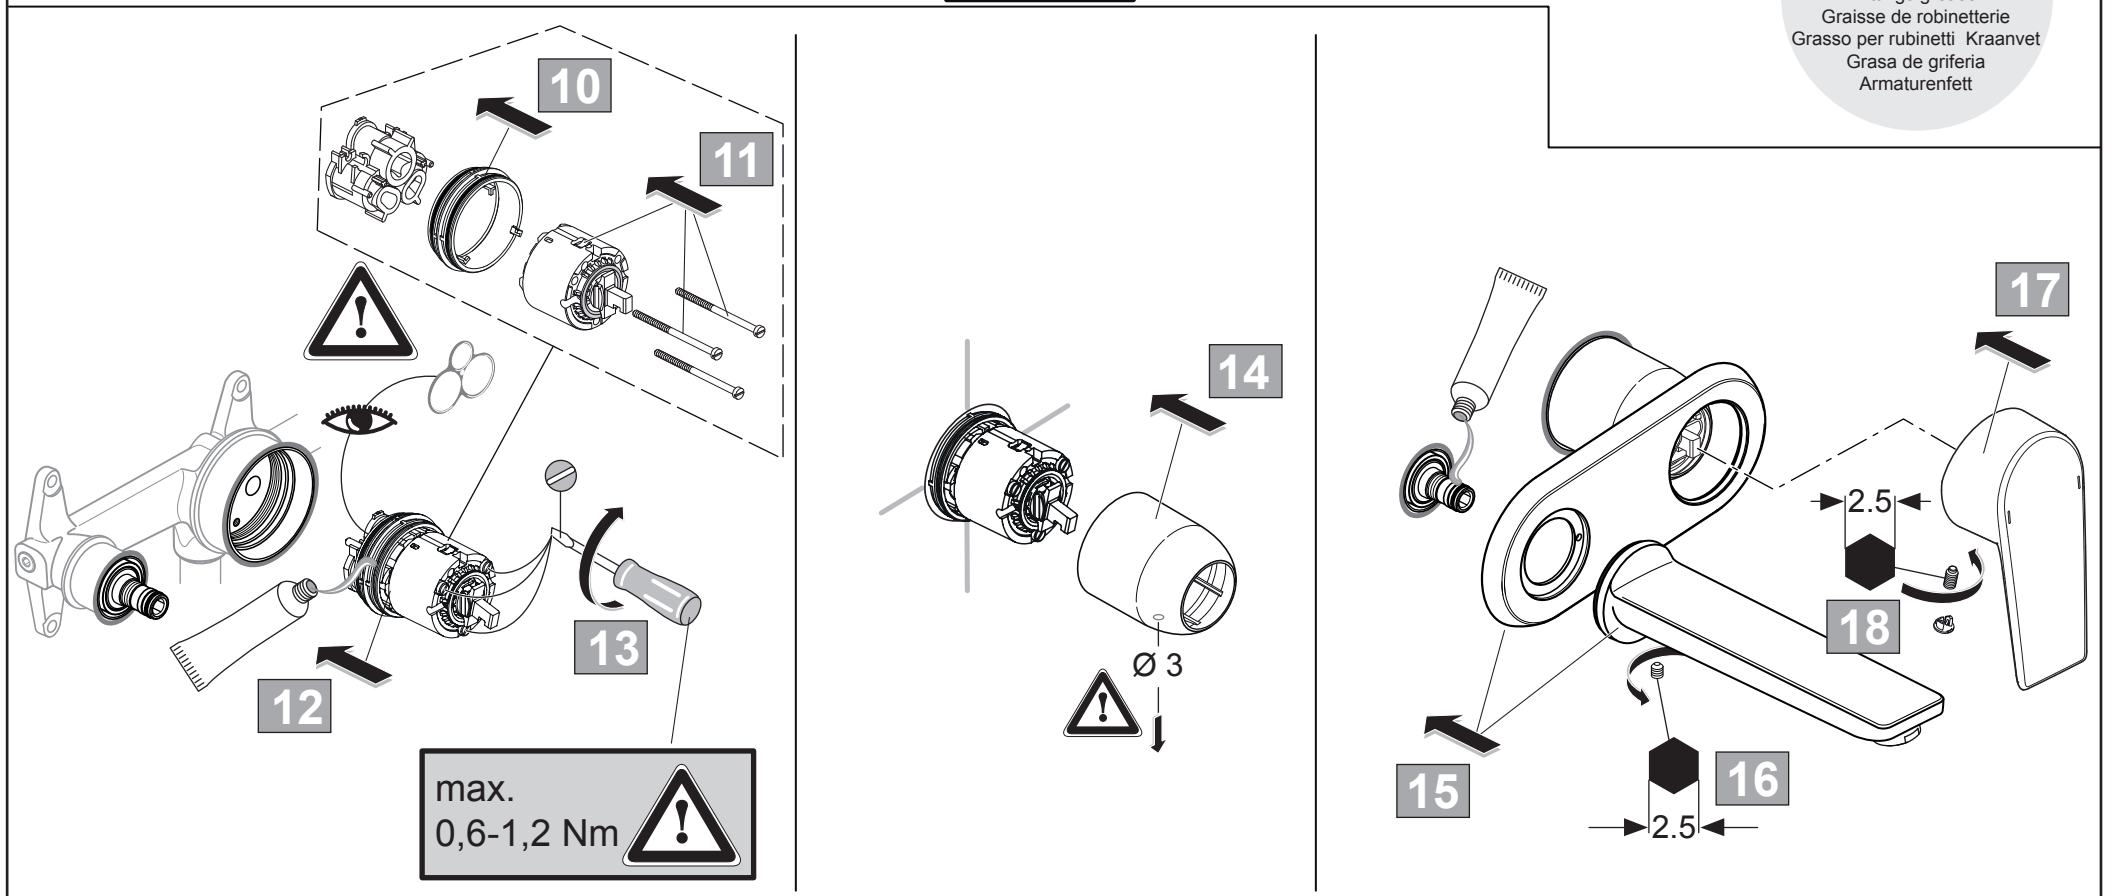

	P	bar		MAX. 10		5		Q (3 bar)
	T	°C		MAX. 80		65		l/min 3,5
						55		