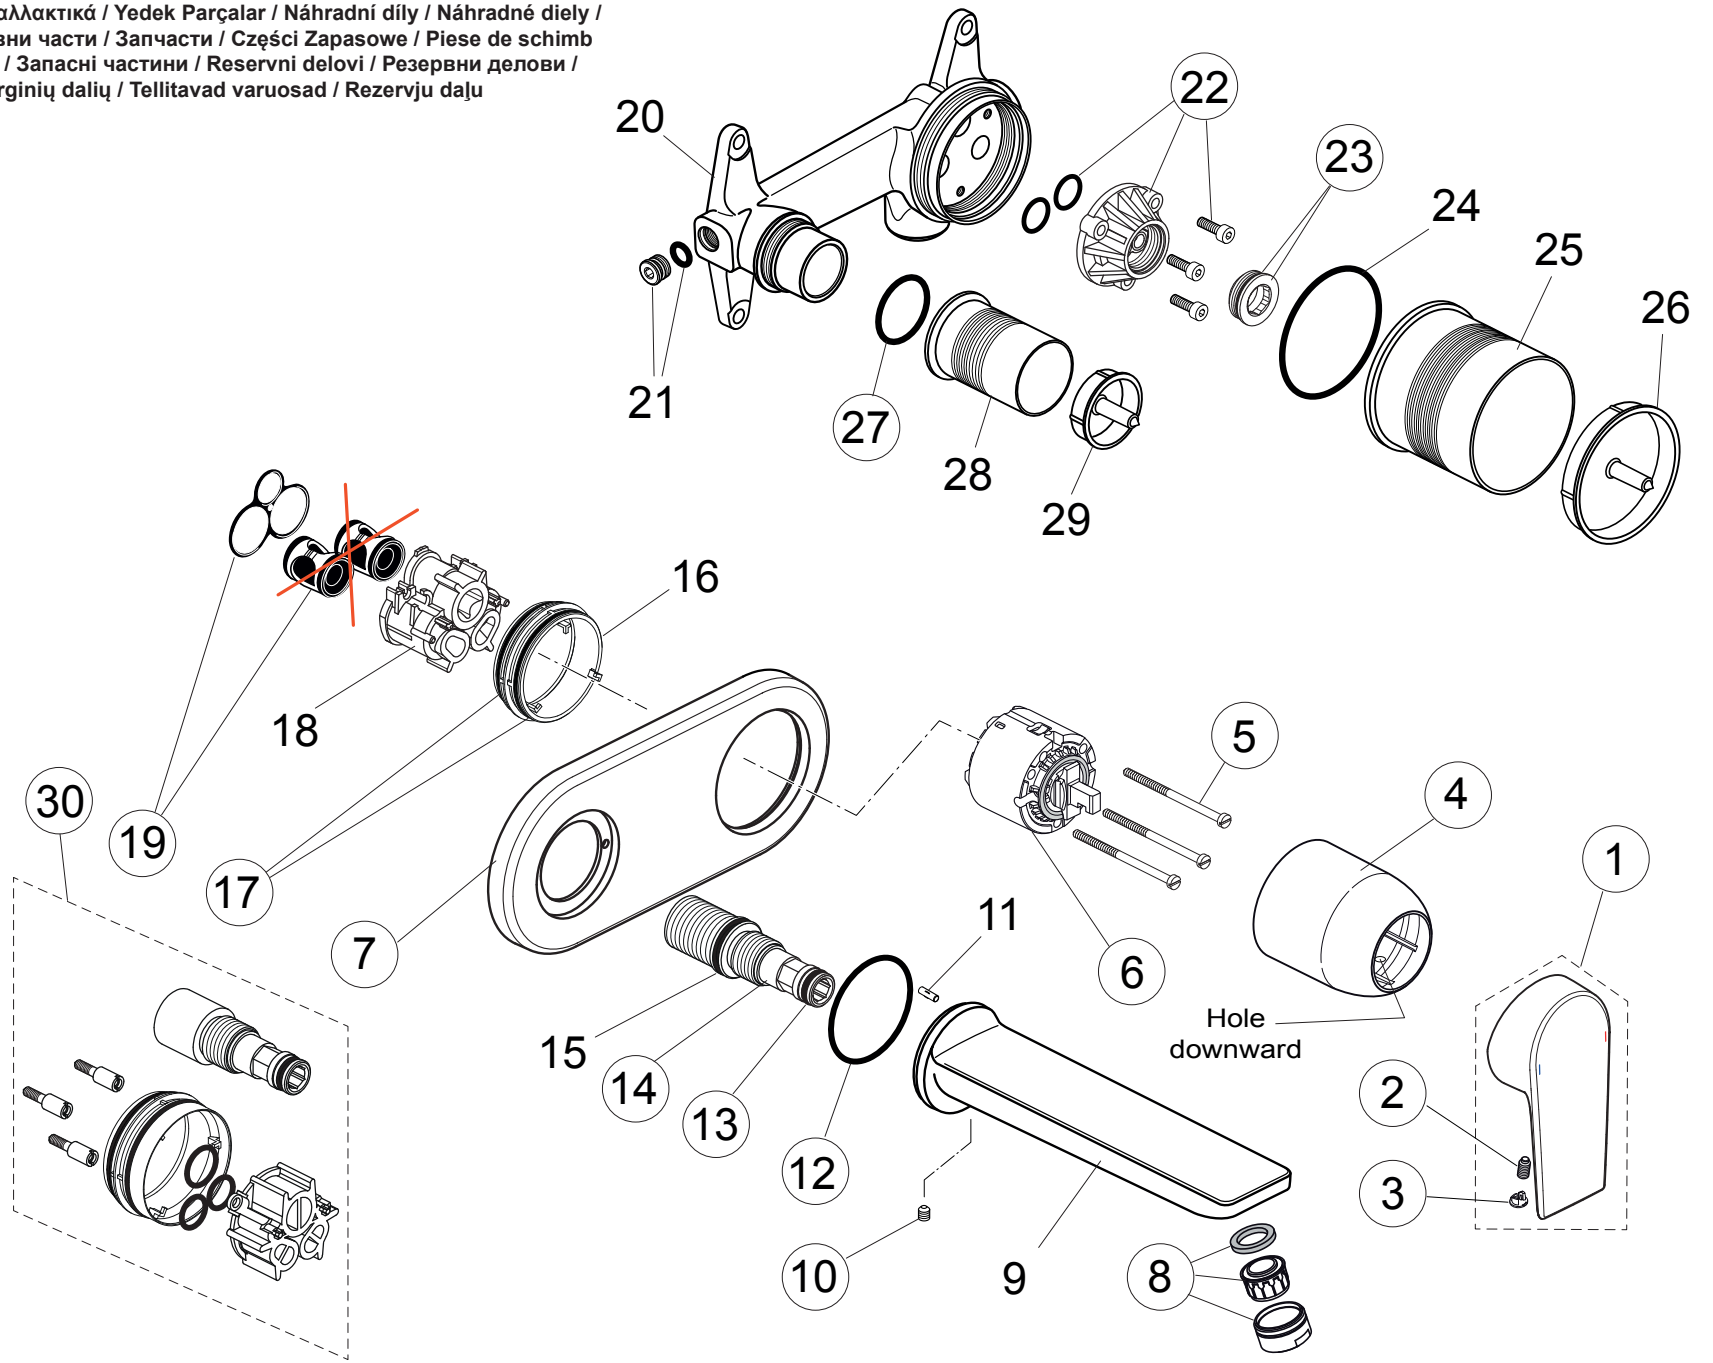

Pos.	Part No.
1	A 861 020 AA
2	A 860 603 NU
3	B 960 473 AA
4	A 960 893 AA
5	A 963 783 NU
6	A 960 500 NU
7	F 960 981 AA
8	F 960 876 AA
10	A 962 625 NU
12	A 961 863 NU
13	A 963 495 NU
14	A 963 495 NU
17	A 963 526 NU
19	A 963 524 NU
22	F 960 881 NU
23	A 963 548 NU
27	A 860 845 NU
30	F 960 866 NU

	P	bar		MAX. 10		5		Q (3 bar)
	T	°C		MAX. 80		65		l/min 3,5
						55		