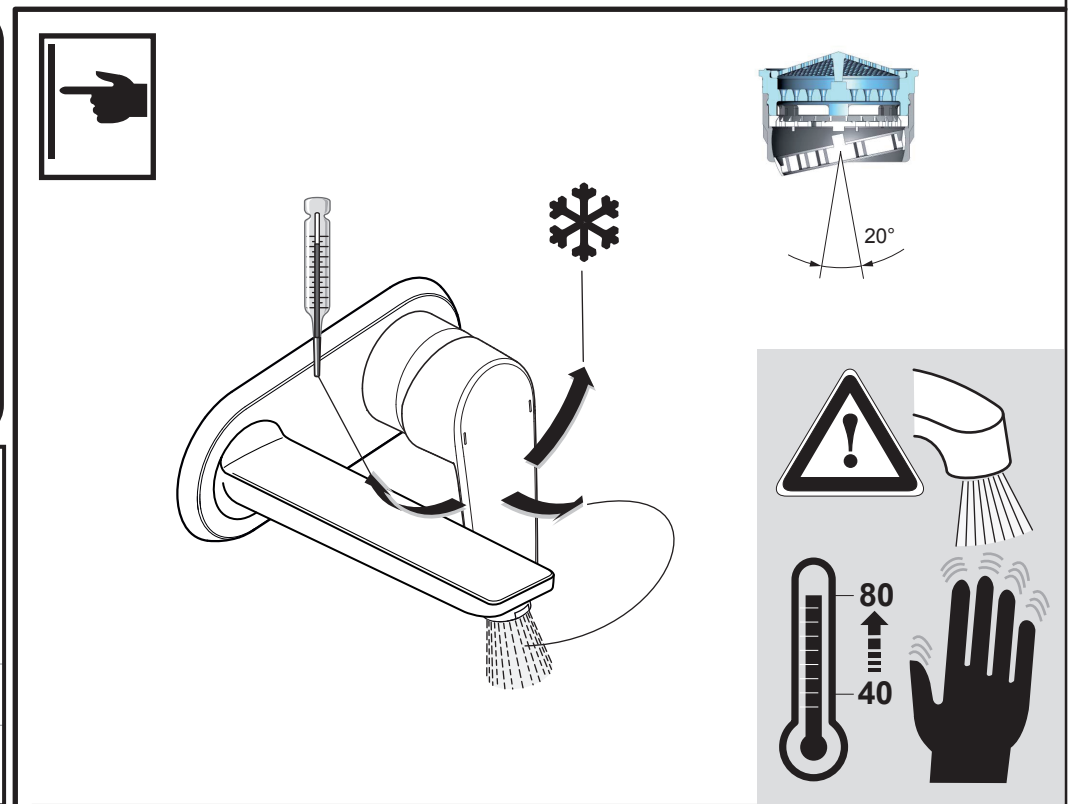

	P	bar		MAX. 10		5		Q (3 bar)
	T	°C		MAX. 80		65		l/min 3,5
						55		