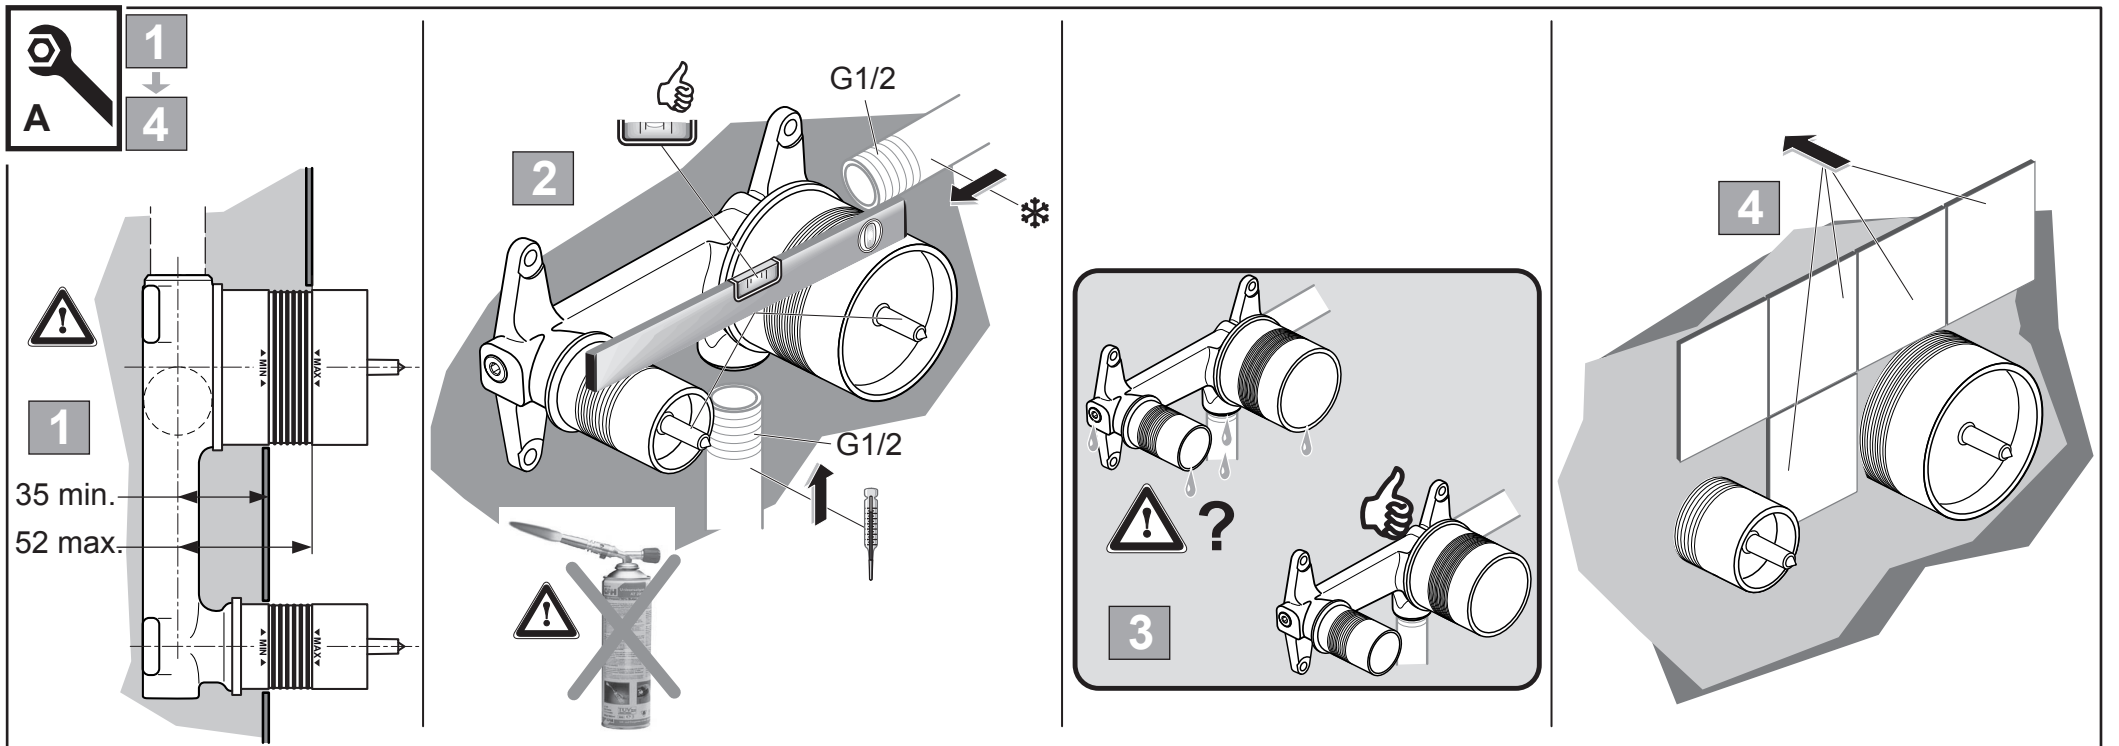

	P	bar		MAX. 10		5		Q (3 bar)
	T	°C		MAX. 80		65		l/min 3,5
						55		