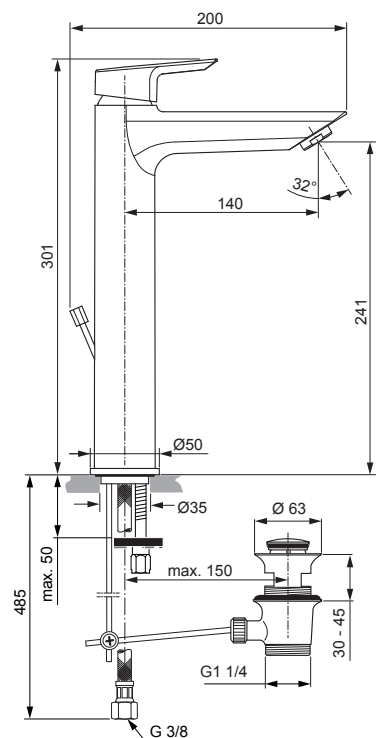

**A6573
A6575**